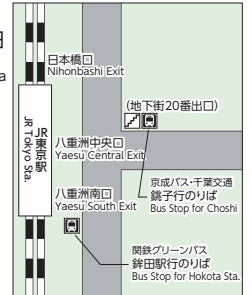

交通案内 Transportation Guide

電車 By Train

スカイライナー41分 Skyliner 41 min.

自動車 By Car

高速バス By Highway Bus

関鉄グリーンバス Kantetsu Green Bus

高速バスのりば Highway Bus Stop

降車のみ only for getting off (東京行:乗車のみ For Tokyo: only for boarding)