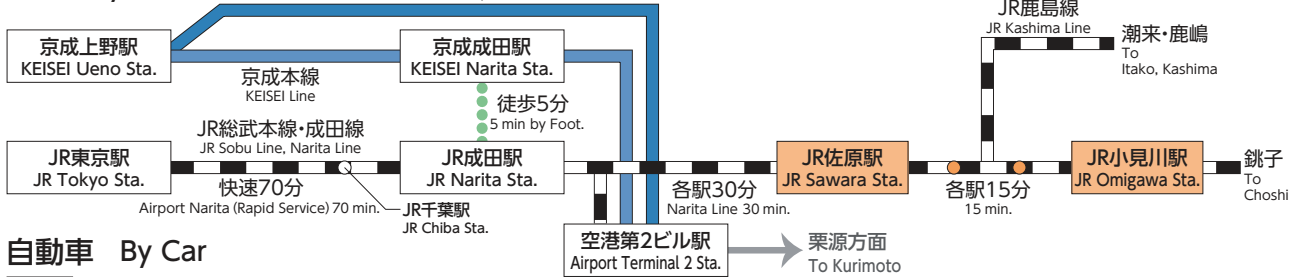

交通案内 Transportation Guide

電車 By Train

スカイライナー41分 Skyliner 41 min.

自動車 By Car

高速バス By Highway Bus

関鉄グリーンバス Kantetsu Green Bus

高速バスのりば Highway Bus Stop

降車のみ only for getting off (東京行:乗車のみ For Tokyo: only for boarding)