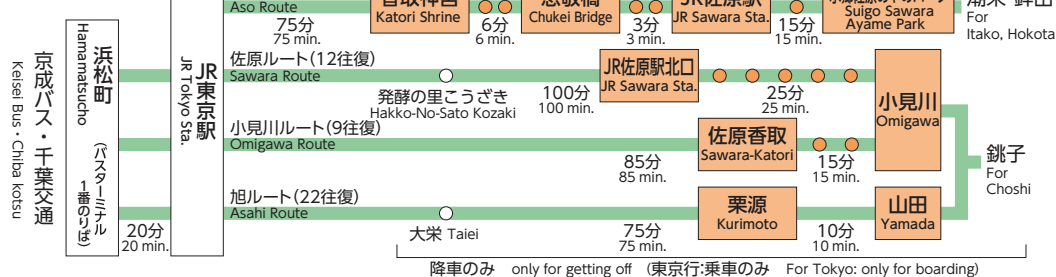

交通案内 Transportation Guide

電車 By Train

スカイライナー41分 Skyliner 41 min.

自動車 By Car

高速バス By Highway Bus

関鉄グリーンバス Kantetsu Green Bus

高速バスのりば Highway Bus Stop

降車のみ only for getting off (東京行:乗車のみ For Tokyo: only for boarding)