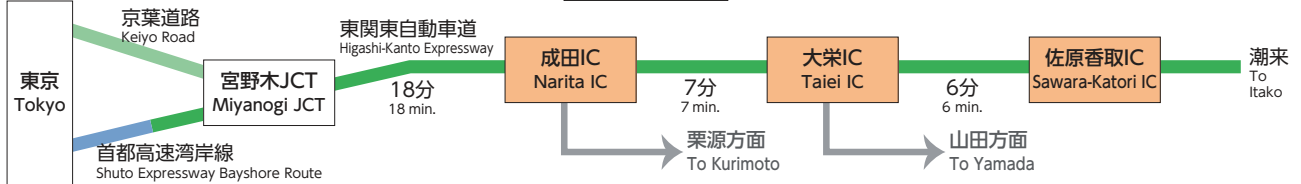

交通案内 Transportation Guide

電車 By Train

スカイライナー41分 Skyliner 41 min.

自動車 By Car

高速バス By Highway Bus

関鉄グリーンバス Kantetsu Green Bus

高速バスのりば Highway Bus Stop

降車のみ only for getting off (東京行:乗車のみ For Tokyo: only for boarding)