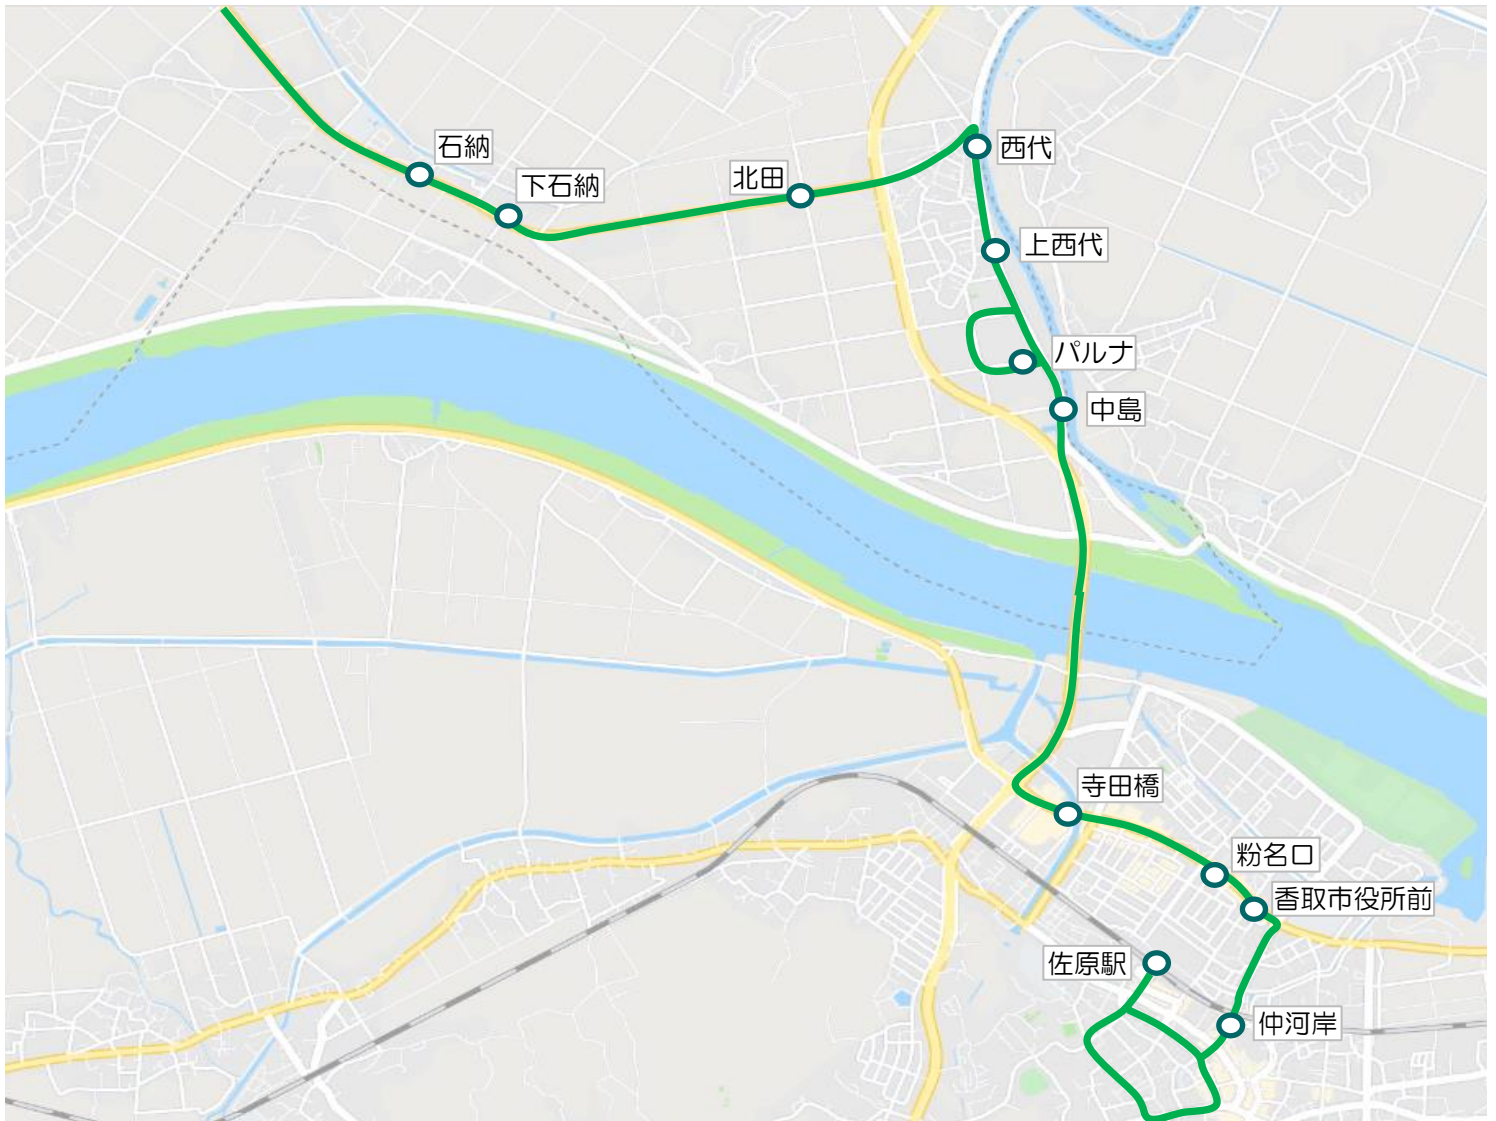

佐原線【ルート図】

運行日	月曜日から日曜日の週7日運行します。 ※土日祝日運休ダイヤ、土日祝日のみ運行ダイヤもあるのでご注意ください。
運賃	運行事業者へお問い合わせください。
割引制度	運行事業者へお問い合わせください。
お問い合わせ	● 晃進物流：0299-79-2799