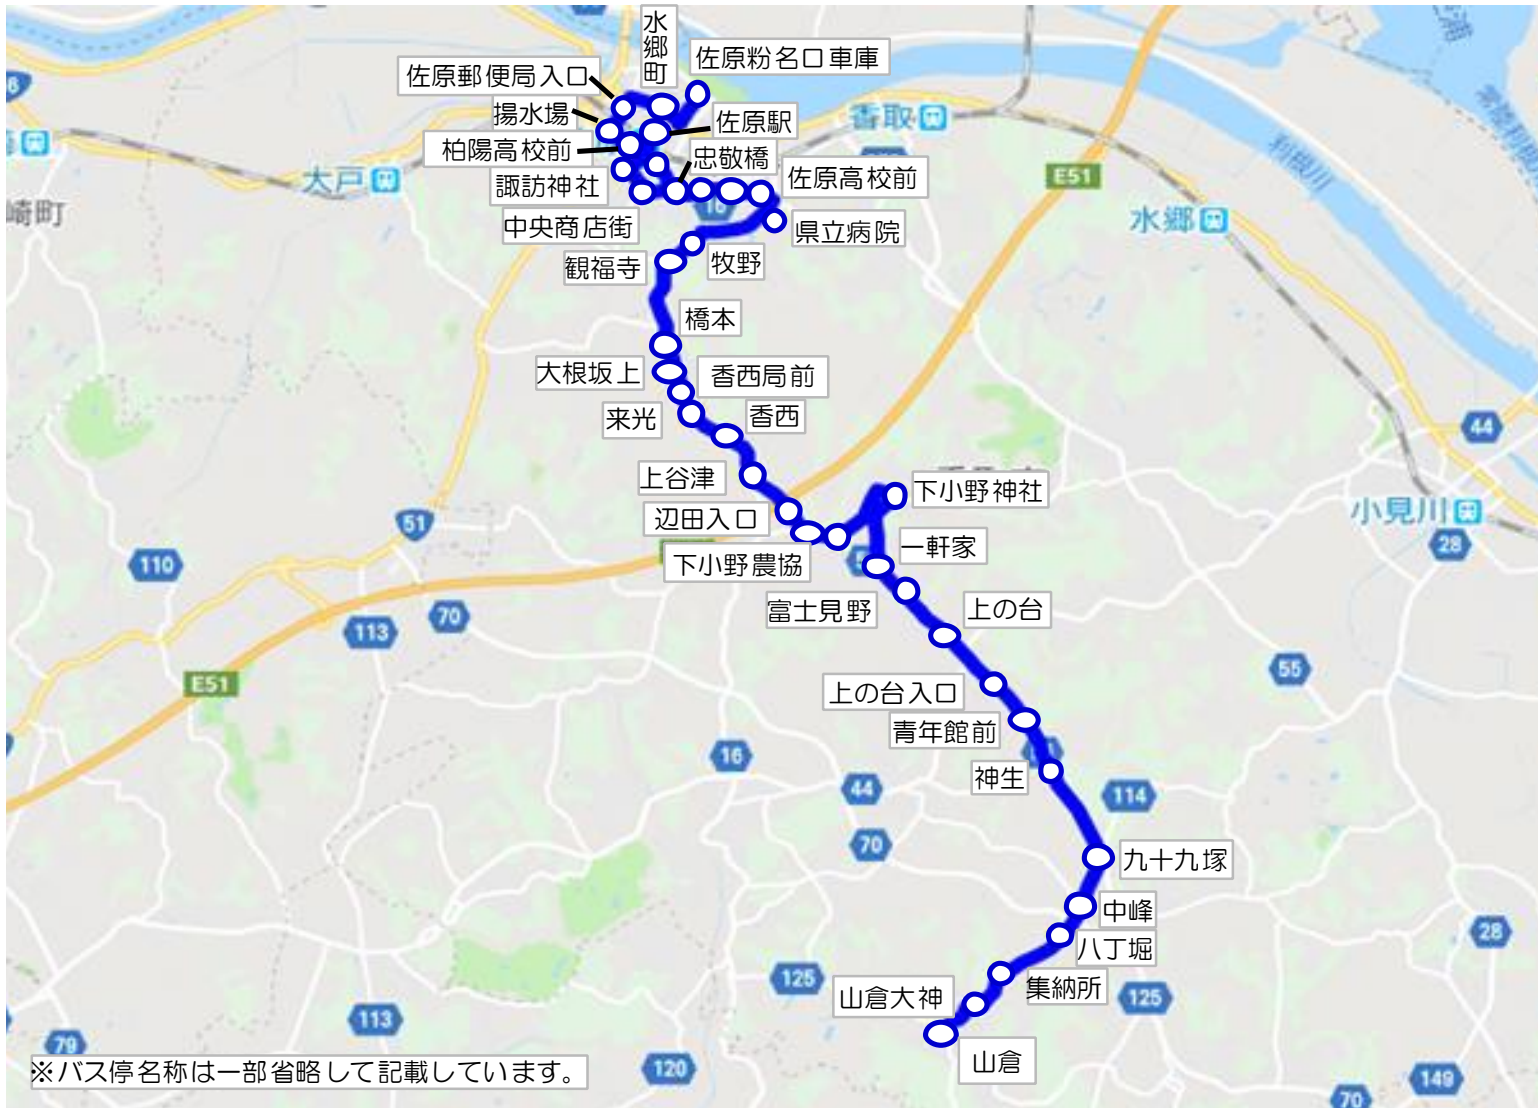

上の台線【ルート図】

<p>運行日</p>	<p>月曜日から金曜日の週5日で運行します。 <u>※土曜日、日曜日、祝日、振替休日、お盆（8月13日～15日）、年末年始（12月30日～1月3日）は、運休します。</u></p>	
<p>運賃</p>	<p>運行事業者へお問い合わせください。</p>	
<p>割引制度</p>	<p>65歳以上で運転免許証自主返納者、普通運賃5割引 障害者手帳所持者、普通運賃5割引、定期券運賃3割引 ※詳しくは運行事業者へお問い合わせください</p>	
<p>お問い合わせ</p>	<p>●千葉交通多古営業所：0479-76-3487</p>	<p>香取市HP 公共交通のページ→</p> 

上の台線【時刻表】

令和5年10月1日改正

【運行日】月曜日から金曜日の週5日で運行します。

※土曜日、日曜日、祝日、振替休日、お盆（8月13日～15日）、年末年始（12月30日～1月3日）は、運休します。

【佐原粉名口車庫⇒山倉】

バス停No.	バス停名	1便	2便	3便
1	佐原粉名口車庫	12:20	16:40	—
2	水郷町	12:21	16:41	—
3	佐原郵便局入口	12:22	16:42	—
4	揚水場	12:23	16:43	—
5	白楊高校前	12:24	16:44	—
6	佐原駅	12:26	16:46	18:30
7	諏訪神社	12:27	16:47	18:31
8	中央商店街	12:29	16:49	18:33
10	忠敬橋	12:30	16:50	18:34
11	裁判所前	12:30	16:50	18:34
12	八坂神社	12:31	16:51	18:35
13	佐原高校前	12:32	16:52	18:36
14	県立病院	12:34	16:54	18:38
15	牧野	12:35	16:55	18:39
16	観福寺	12:36	16:56	18:40
17	橋本	12:38	16:58	18:42
18	大根坂上	12:40	17:00	18:44
19	香西局前	12:40	17:00	18:44
20	来光	12:41	17:01	18:45
21	香西	12:42	17:02	18:46
22	上谷津	12:43	17:03	18:47
23	返田入口	12:44	17:04	18:48
24	下小野農協	12:45	17:05	18:49
25	下小野入口	12:46	17:06	18:50
26	下小野	12:48	17:08	18:52
27	下小野神社	12:49	17:09	18:53
28	一軒家	12:51	17:11	18:55
29	富士見野	12:53	17:13	18:57
30	上の台	12:55	17:15	18:59
31	上の台入口	12:55	17:15	18:59
32	青年館前	12:57	17:17	19:01
33	神生	12:59	17:19	19:03
34	九十九塚	13:01	17:21	19:05
35	中峰	13:02	17:22	19:06
36	八丁堀	13:04	17:24	19:08
37	集納所	13:06	17:26	19:10
38	山倉大神	13:07	17:27	19:11
39	山倉	13:08	17:28	19:12