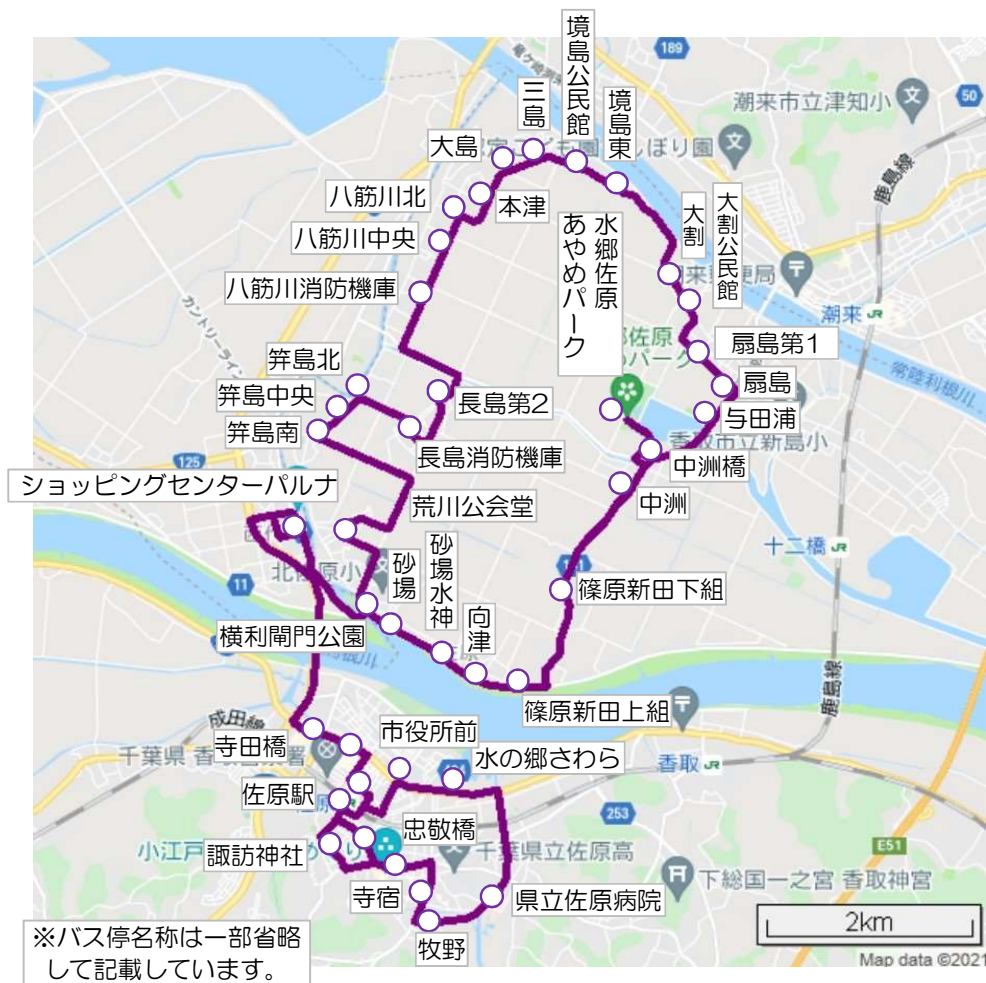

北佐原・新島ルート【ルート図】

<p>運行日</p>	<p>月曜日から金曜日までの週5日で運行します。 ※土・日曜日、祝日、振替休日、年末年始（12月29日～1月3日）は運行しません。</p>
<p>運賃</p>	<p>大人…300円、中学・高校生…100円、小学生以下…無料 障害者手帳所持者（大人）…100円、障害者手帳所持者（中高生）…無料 ※バス乗車時にお支払いください。 ※車内には両替機が設置されていませんので、小銭の用意をお願いします。</p>
<p>割引制度</p>	<p>●回数券（12枚綴り1,000円）。 ●1日フリー乗車券、大人600…円、中高生…200円。 ※バス乗車時に乗務員に声をかけてください。</p>
<p>お問い合わせ</p>	<p>●香取市企画政策課：0478-50-1206 ●千葉交通成田営業所：0476-22-0783</p> <p>香取市HP 公共交通のページ→</p> 

香取市循環バス 北佐原・新島ルート

令和4年10月1日改正

停留所名	第1便
横利根閘門公園	6:45
荒川公会堂	6:47
筭島南	6:51
筭島中央	6:51
筭島北	6:52
長島消防機庫	6:54
長島第2	6:56
八筋川消防機庫	6:58
八筋川中央	6:59
八筋川北	7:00
本津	7:01
大島	7:02
三島	7:03
境島公民館	7:04
境島東	7:05
大割	7:07
大割公民館	7:08
扇島第1	7:10
扇島	7:11
与田浦	7:12
中洲橋	7:13
中洲	7:14
篠原新田下組	7:15
篠原新田上組	7:17
向津	7:18
砂場水神	7:18
砂場	7:19
横利根閘門公園	7:21
寺田橋	7:26
水郷町	7:27
市コミュニティセンター	7:29
佐原駅	7:32
市役所前	7:36
寺宿	7:39
牧野	7:41
県立佐原病院	7:43

運行情報