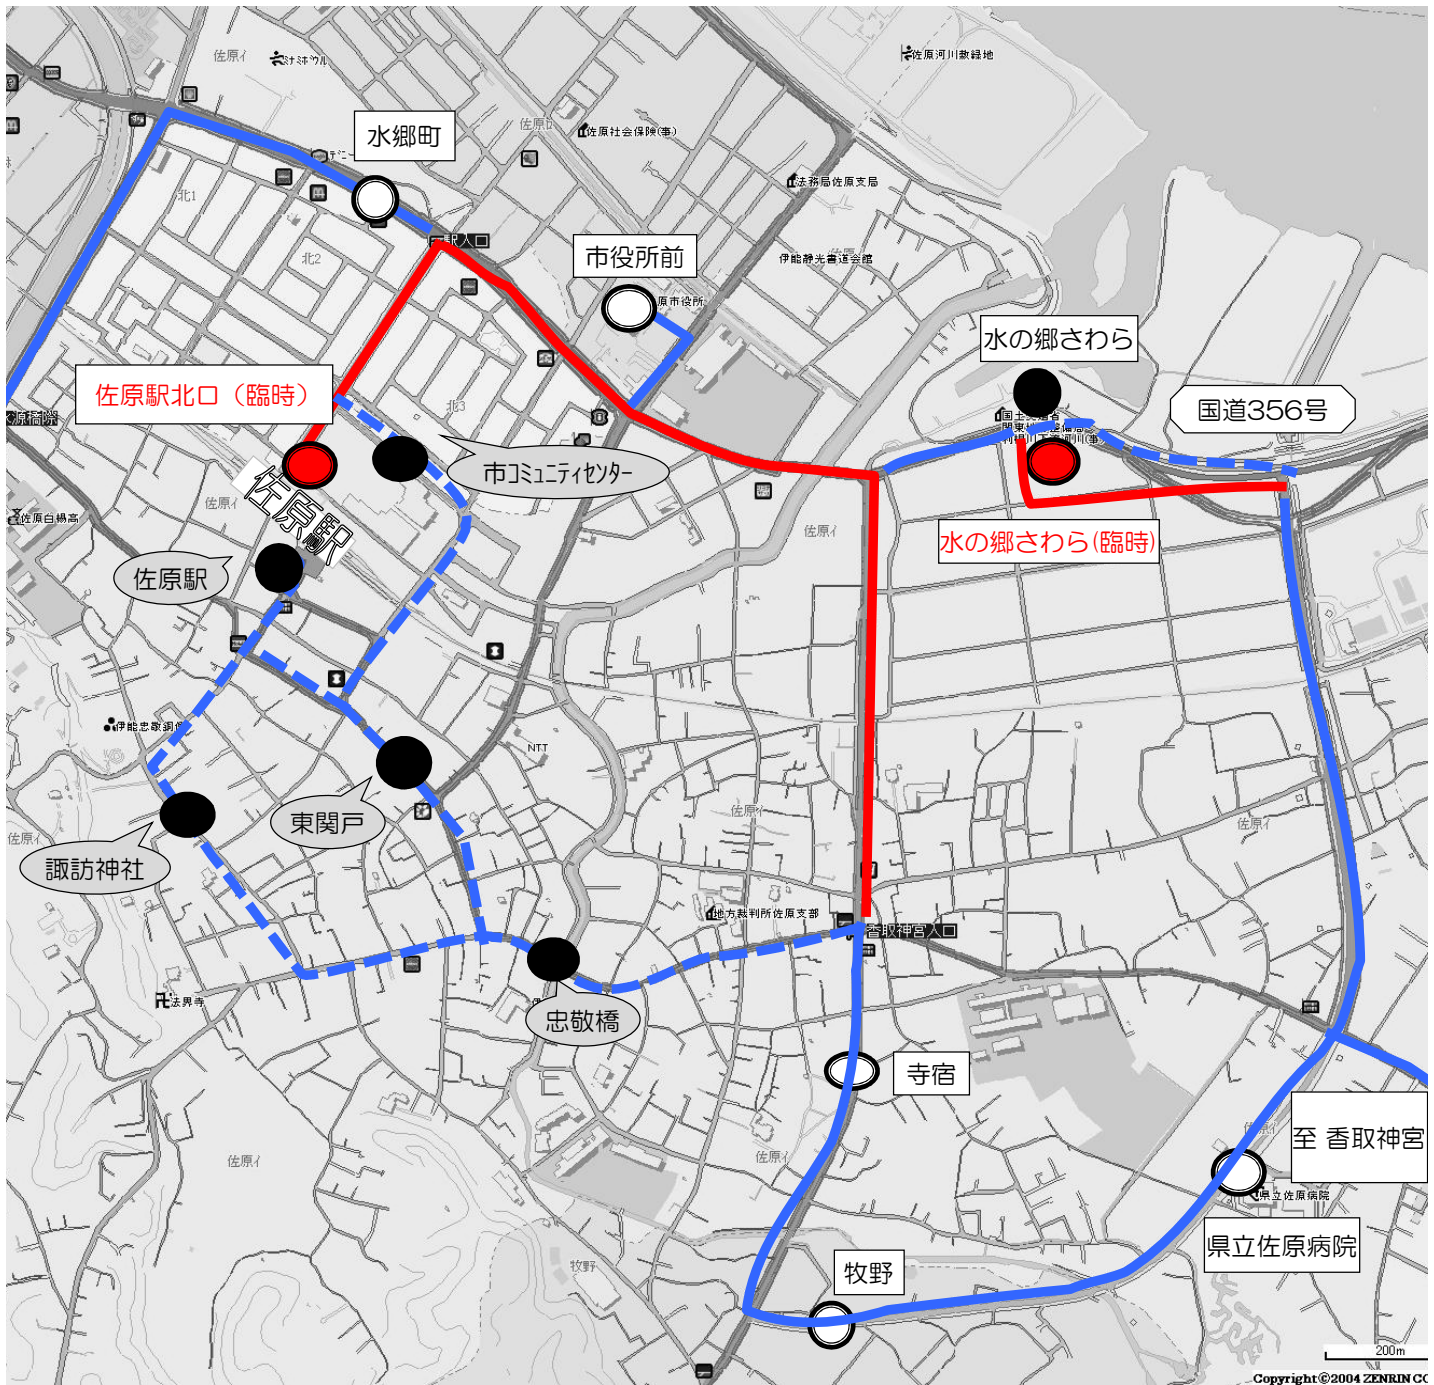

路線名	香取市循環バス(大戸・瑞穂ルート)	迂回運行日	令和5年10月13日(金)
迂回となる便	第2便～第5便		

- 通常路線 ——
- 運休経路 - - -
- 迂回路線 ——
- 運休停留所 ●
- 停留所
- 臨時停留所 ●

【問い合わせ先】
千葉交通(株) 多古営業所
Tel 0479-76-3487

企画政策課 企画調整班
Tel 0478-50-1206

佐原の大祭秋祭りに伴う交通規制により迂回運行を行います。

実施日：令和5年10月13日(金)第2便～第5便

ご理解とご協力をよろしくお願いいたします。

【臨時ダイヤ】香取市循環バス 大戸・瑞穂ルート

令和3年10月1日改正

停留所名	第1便
大戸一本松	6:45
大戸川八坂神社	6:47
佐原泌尿器クリニック	6:48
谷中今宮神社	6:49
瑞穂保育所	6:50
みずほ台北	6:54
みずほ台南	6:56
みずほ中央	6:56
みずほ台北	6:57
西部田公民館	6:58
堀之内公会堂	6:59
堀之内郵便局	7:00
寺内	7:01
鴉崎協同館	7:02
関入口	7:03
上小川コミュニティセンター	7:06
片野団地入口	7:07
東大戸小学校	7:08
大戸駅前	7:09
大戸東	7:10
森戸上宿	7:11
森戸下宿	7:12
森戸新宿	7:13
岩ヶ崎稲荷神社	7:14
玉造	7:18
岩ヶ崎地区公民館	7:20
岩ヶ崎東	7:21
佐原郵便局入口	7:23
水郷町	7:24
市コミュニティセンター	7:25
佐原駅	7:28
諏訪神社	7:30
忠敬橋	7:33
寺宿	7:34
牧野	7:36
県立佐原病院	7:38
市役所前	7:45

●運行日

月曜日から金曜日まで

※土・日曜日、祝日、年末年始
(12/29～1/3)は連休

●運賃

大人…300円 中高生…100円

小学生以下…無料

障害者手帳所持者(大人)…100円

障害者手帳所持者(中高生)…無料

運行情報