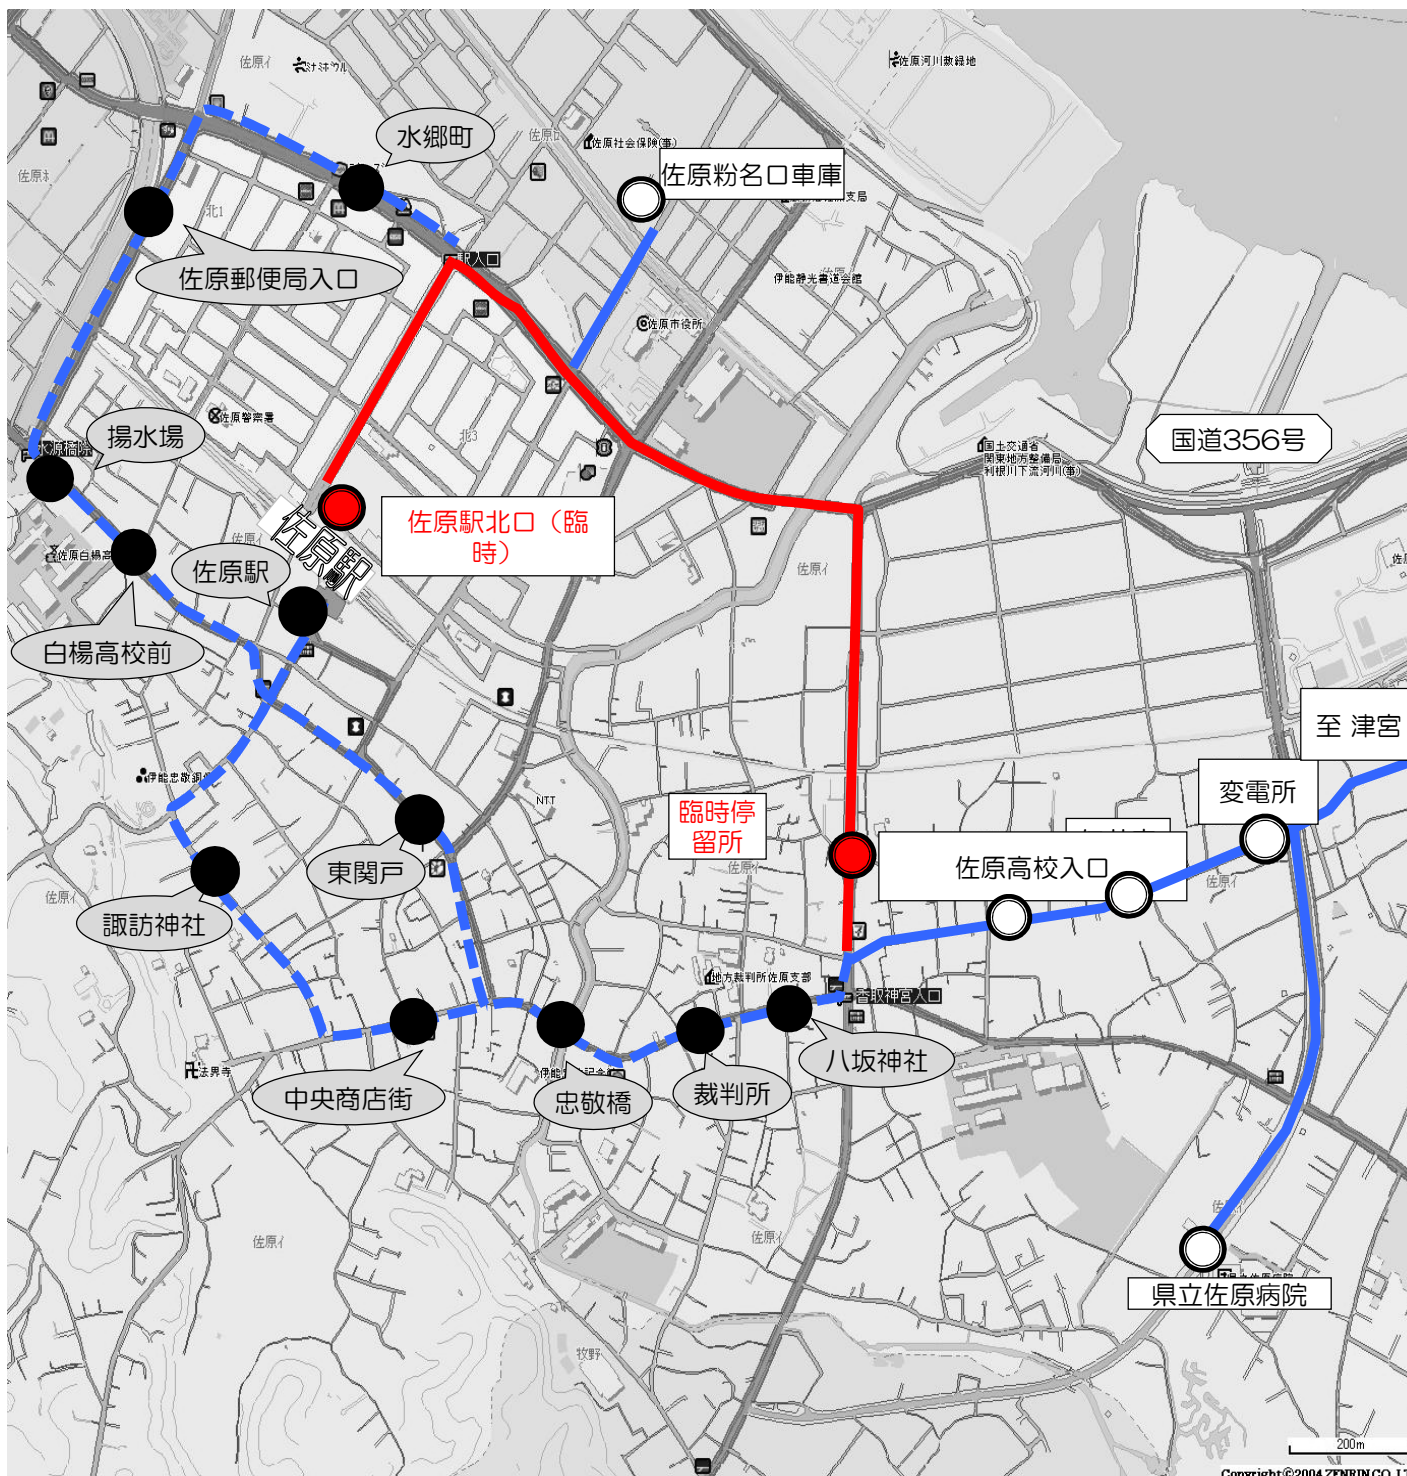

路線名	大倉線	迂回運行日	令和5年10月13日(金)
迂回となる便	佐原行き第2便～第4便、小見川行き第2便～第4便		

- 通常路線 —
- 通常路線 - -
- 迂回路線 —
- 運休停留所 ●
- 停留所 ○
- 臨時停留所 ●

【問い合わせ先】
千葉交通(株) 銚子営業所
Tel 0479-22-8486

口大倉線 10月13日（金） 時刻表

【佐原粉名口車庫⇒小見川駅】

バス停No	バス停名	1便	2便	3便	4便
1	佐原粉名口車庫	8:10	11:30	15:55	18:05
2	水郷町	8:11	11:31	15:56	18:06
3	佐原郵便局入口	8:12	11:32	15:57	18:07
4	揚水場	8:13	11:33	15:58	18:08
5	白楊高校前	8:14	11:34	15:59	18:09
6	佐原駅	8:15	11:35	16:00	18:10
臨時	佐原駅北口（臨時）	-	11:35	16:00	18:10
7	諏訪神社	8:17	11:37	16:02	18:12
8	中央商店街	8:18	11:38	16:03	18:13
10	忠敬橋	8:19	11:39	16:04	18:14
11	裁判所	8:20	11:40	16:05	18:15
12	八坂神社	8:21	11:41	16:06	18:16
13	佐原高校入口	8:23	11:43	16:08	18:18
14	仁井宿	8:23	11:43	16:08	18:18
15	変電所	8:24	11:44	16:09	18:19
16	県立病院	8:26	11:46	16:11	18:21
17	篠原	8:27	11:47	16:12	18:22
18	渡船場入口	8:28	11:48	16:13	18:23
19	川尻橋	8:28	11:48	16:13	18:23
20	津の宮	8:29	11:49	16:14	18:24
21	津の宮局前	8:30	11:50	16:15	18:25
22	香取駅	8:31	11:51	16:16	18:26
23	堀川	8:32	11:52	16:17	18:27
24	丁子	8:33	11:53	16:18	18:28
25	側高青年館	8:33	11:53	16:18	18:28
26	側高神社	8:34	11:54	16:19	18:29
27	丸峰	8:34	11:54	16:19	18:29
28	丸峰入口	8:35	11:55	16:20	18:30
29	大倉小学校	8:36	11:56	16:21	18:31
30	大倉	8:37	11:57	16:22	18:32
31	水郷駅	8:38	11:58	16:23	18:33
32	一の分第一	8:39	11:59	16:24	18:34
33	一の分火の見下	8:39	11:59	16:24	18:34
34	一の分三好屋	8:40	12:00	16:25	18:35
35	三の分	8:41	12:01	16:26	18:36
36	三の分大塚山前	8:41	12:01	16:26	18:36
37	三の分火の見下	8:42	12:02	16:27	18:37
38	三の分目山忠工場前	8:42	12:02	16:27	18:37
39	北小学校	8:43	12:03	16:28	18:38
40	富田関	8:43	12:03	16:28	18:38
41	富田火の見下	8:44	12:04	16:29	18:39
42	浄福寺	8:45	12:05	16:30	18:40
43	下小堀	8:46	12:06	16:31	18:41
44	分郷	8:46	12:06	16:31	18:41
45	八日市場	8:47	12:07	16:32	18:42
46	小路	8:48	12:08	16:33	18:43
47	新町	8:49	12:09	16:34	18:44
48	大根塚	8:50	12:10	16:35	18:45
49	八軒町	8:51	12:11	16:36	18:46
50	小見川駅	8:52	12:12	16:37	18:47
51	踏切前	8:53	-	-	-
52	小見川支所	8:53	-	-	-
53	おみがわ医療センター	8:55	-	-	-