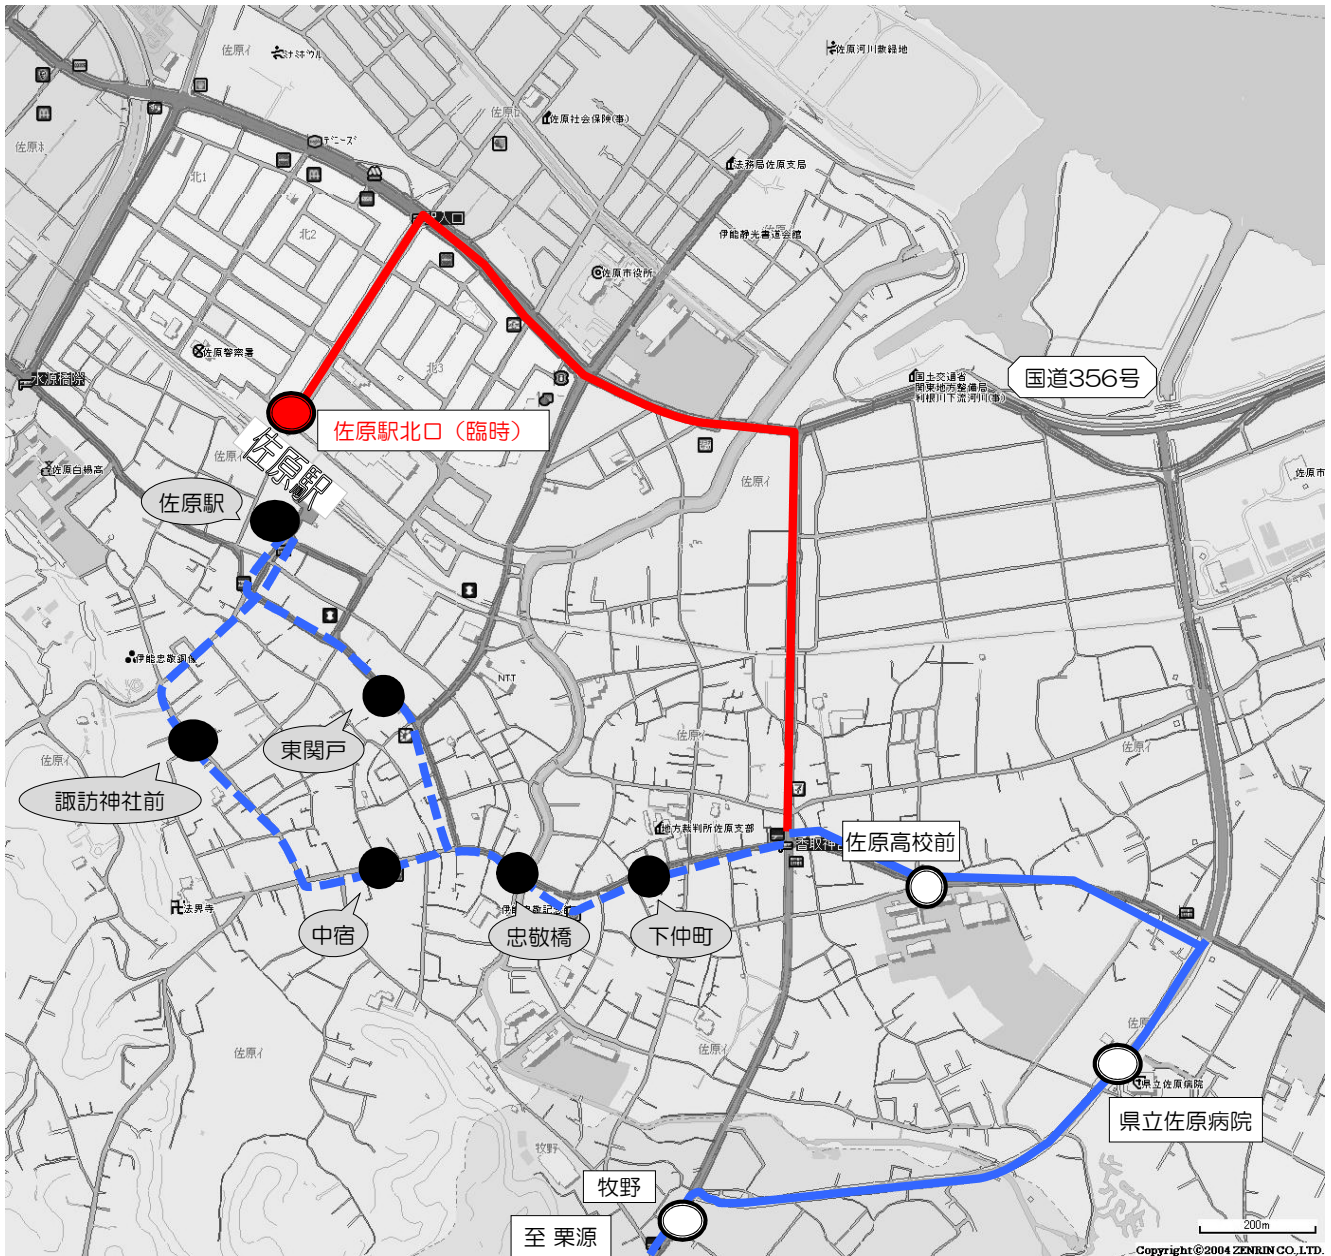

路線名	栗源線	迂回運行日	令和5年10月13日(金)～15日(日)
迂回となる便	10月13日(金)	佐原行き第4便～第6便、多古行き第3便～第6便	
	10月14日(土)、15日(日)	佐原行き第2便～第4便、多古行き第2便～第4便	

- 通常路線 ——
- 通常路線 - - -
- 迂回路線 ——
- 運休停留所 ●
- 停留所 ○
- 臨時停留所 ●

【問い合わせ先】
 ジェイアールバス関東(株) 成田空港支店
 Tel 0479-76-3760
 Mail higashikanto@jrbuskanto.co.jp