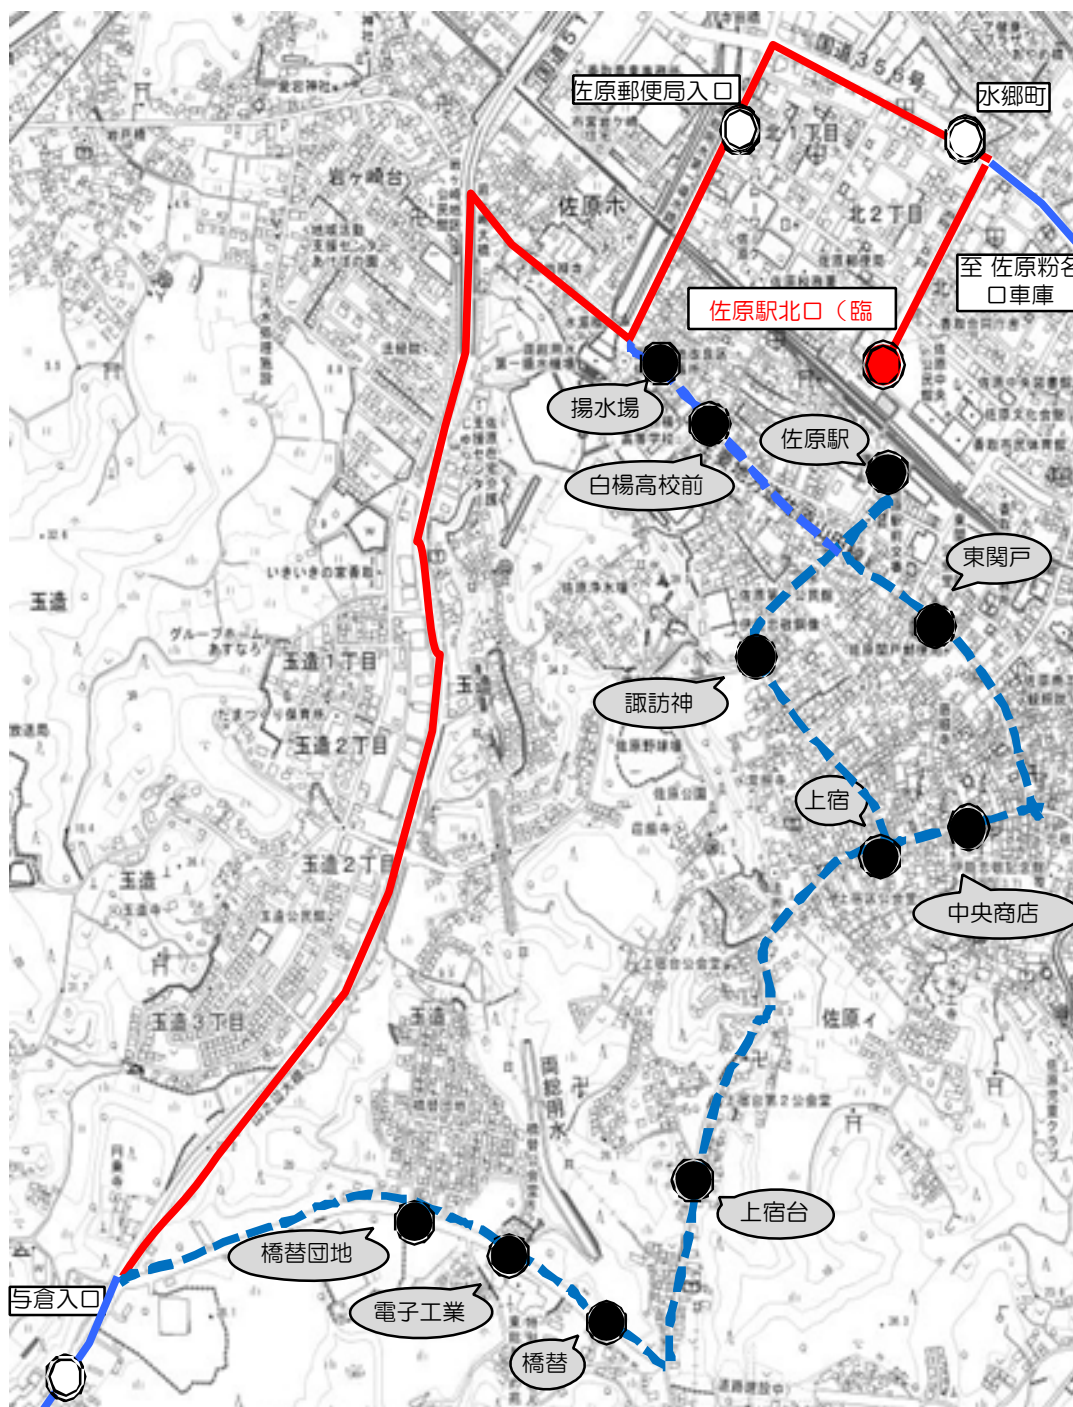

路線名	吉岡線	迂回運行日	令和5年10月13日(金)～15日(日)
迂回となる便	10月13日(金)	京成成田駅行き 第7便～第15便 佐原行き 第5便～第16便	
	10月14日(土)、15日(日)	京成成田駅行き 第5便～第11便 佐原行き 第4便～第10便	

- 通常経路 —
- 運休経路 - -
- 迂回経路 —
- 運休停留所
- 臨時停留所
- 停留所

運行時刻表については、下記までお問い合わせください。