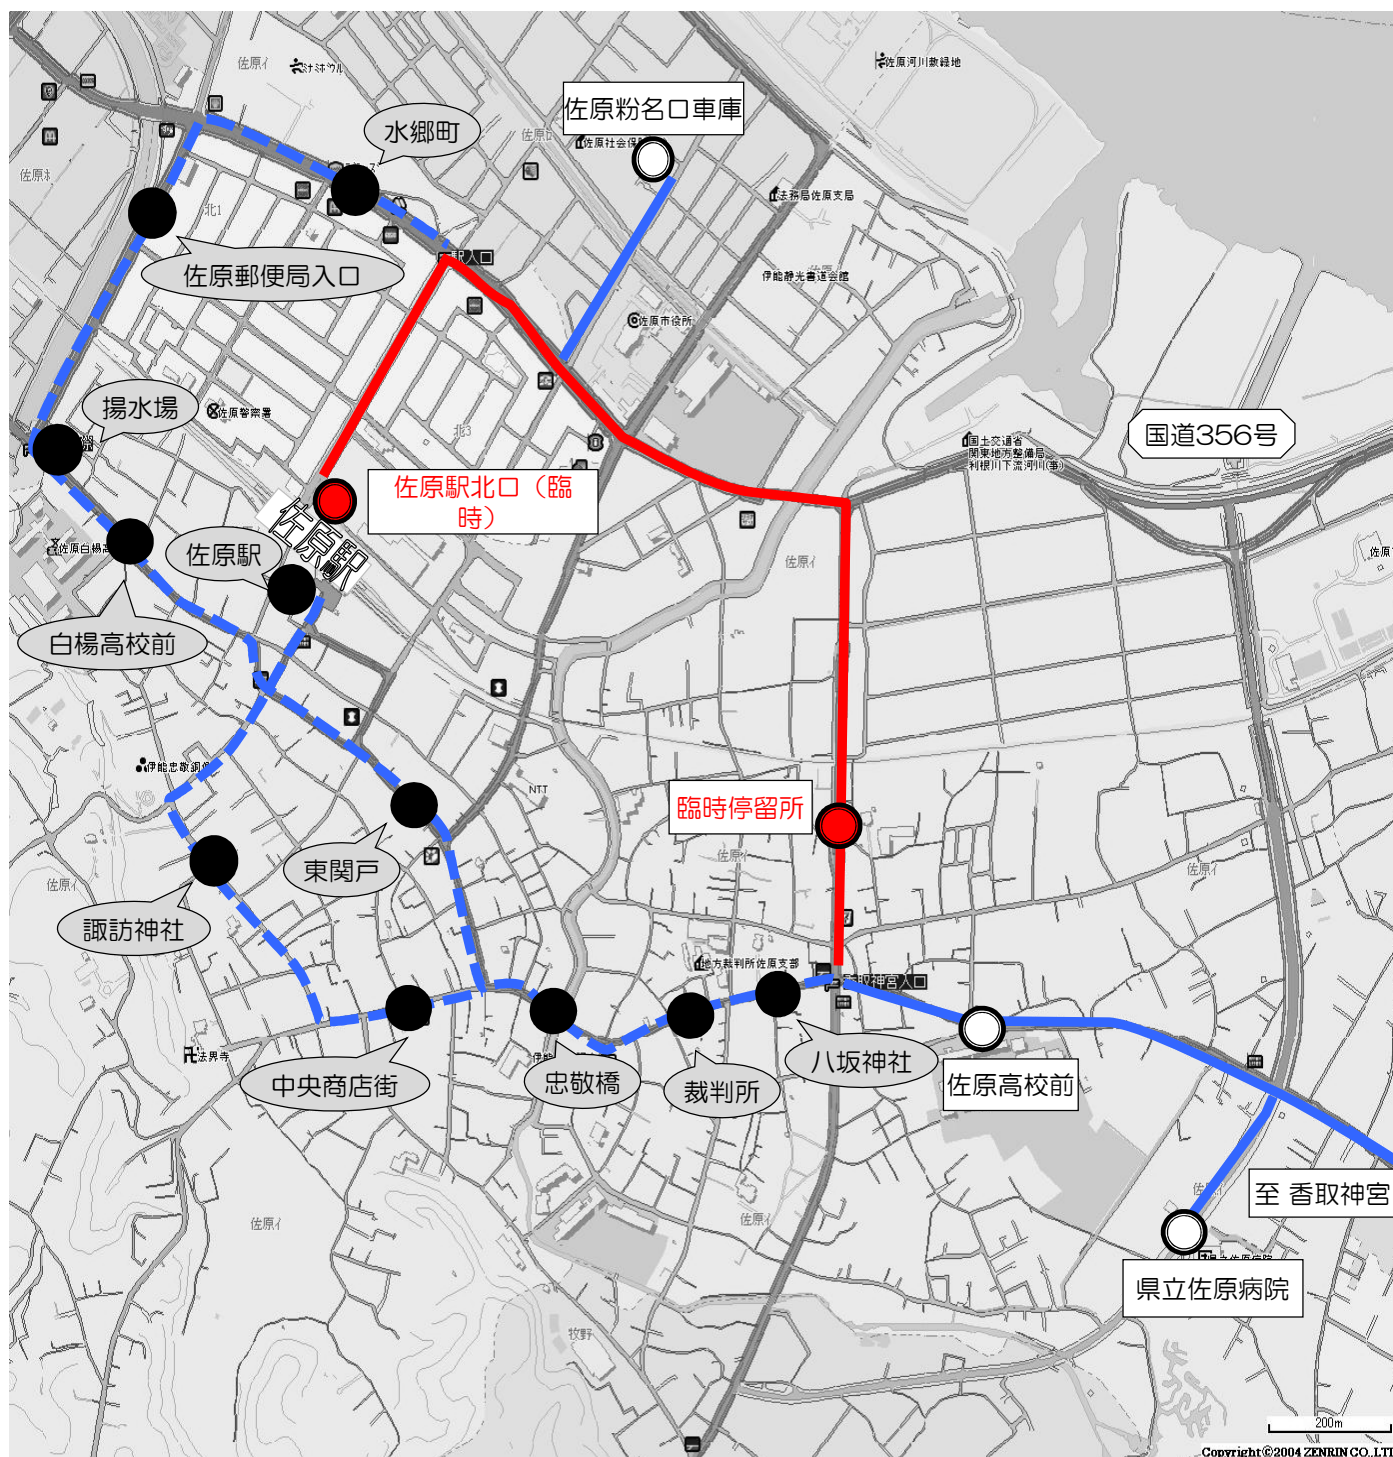

路線名	神里線	迂回運行日	令和5年10月13日(金)
迂回となる便	佐原行き第2便～第4便、小見川行き第3便～第4便		

- 通常経路 ——
- 運休経路 - - -
- 迂回経路 ——
- 運休停留所 ●
- 停留所 ○
- 臨時停留所 ●

【問い合わせ先】
 千葉交通(株) 銚子営業所
 Tel 0479-22-8486

口神里線 令和5年10月13日（金）

時刻表

【佐原粉名口車庫⇒小見川駅】

バス停 No.	バス停名	1便	2便	3便	4便
1	佐原粉名口車庫	8:15	9:30	16:10	17:50
2	水郷町	8:16	9:31	16:11	17:51
3	佐原郵便局入口	8:17	9:32	16:12	17:52
4	揚水場	8:18	9:33	16:13	17:53
5	白楊高校前	8:19	9:34	16:14	17:54
6	佐原駅	8:20	9:35	16:15	17:55
臨時	佐原駅北口（臨時）	-	-	16:15	17:55
7	諏訪神社	8:22	9:37	16:17	17:57
8	中央商店街	8:23	9:38	16:18	17:58
10	忠敬橋	8:24	9:39	16:19	17:59
11	裁判所前	8:25	9:40	16:20	18:00
12	八坂神社	8:26	9:41	16:21	18:01
13	佐原高校前	8:27	9:42	16:22	18:02
14	県立病院	8:29	9:44	16:24	18:04
15	県立病院入口	8:30	9:45	16:25	18:05
16	中学校前	8:30	9:45	16:25	18:05
17	新市場入口	8:31	9:46	16:26	18:06
18	香取神宮前	8:32	9:47	16:27	18:07
19	香取小学校下	8:33	9:48	16:28	18:08
20	山田入口	8:34	9:49	16:29	18:09
21	多田倉庫前	8:35	9:50	16:30	18:10
22	多田新田公会堂前	8:36	9:51	16:31	18:11
23	小野入口	8:37	9:52	16:32	18:12
24	多田稻荷前	8:37	9:52	16:32	18:12
25	野口前	8:39	9:54	16:34	18:14
26	日下前	8:40	9:55	16:35	18:15
27	工場団地	8:41	9:56	16:36	18:16
28	織幡入口	8:42	9:57	16:37	18:17
29	清水観音入口	8:43	9:58	16:38	18:18
30	神里坂下	8:44	9:59	16:39	18:19
31	神里農協	8:45	10:00	16:40	18:20
32	山川	8:46	10:01	16:41	18:21
33	白井入口	8:46	10:01	16:41	18:21
34	米の井火の見下	8:48	10:03	16:43	18:23
35	米の井宮下	8:49	10:04	16:44	18:24
36	米の井関	8:50	10:05	16:45	18:25
37	八都小学校前	8:51	10:06	16:46	18:26
38	小見	8:52	10:07	16:47	18:27
39	小見神社前	8:53	10:08	16:48	18:28
40	道祖神	8:54	10:09	16:49	18:29
41	小川	8:55	10:10	16:50	18:30
42	南原地	8:55	10:10	16:50	18:30
43	おみがわ医療センター	8:56	10:11	16:51	18:31
44	小見川支所	8:57	10:12	16:52	18:32
45	踏切前	8:58	10:13	16:53	18:33
46	小見川駅	8:59	10:14	16:54	18:34