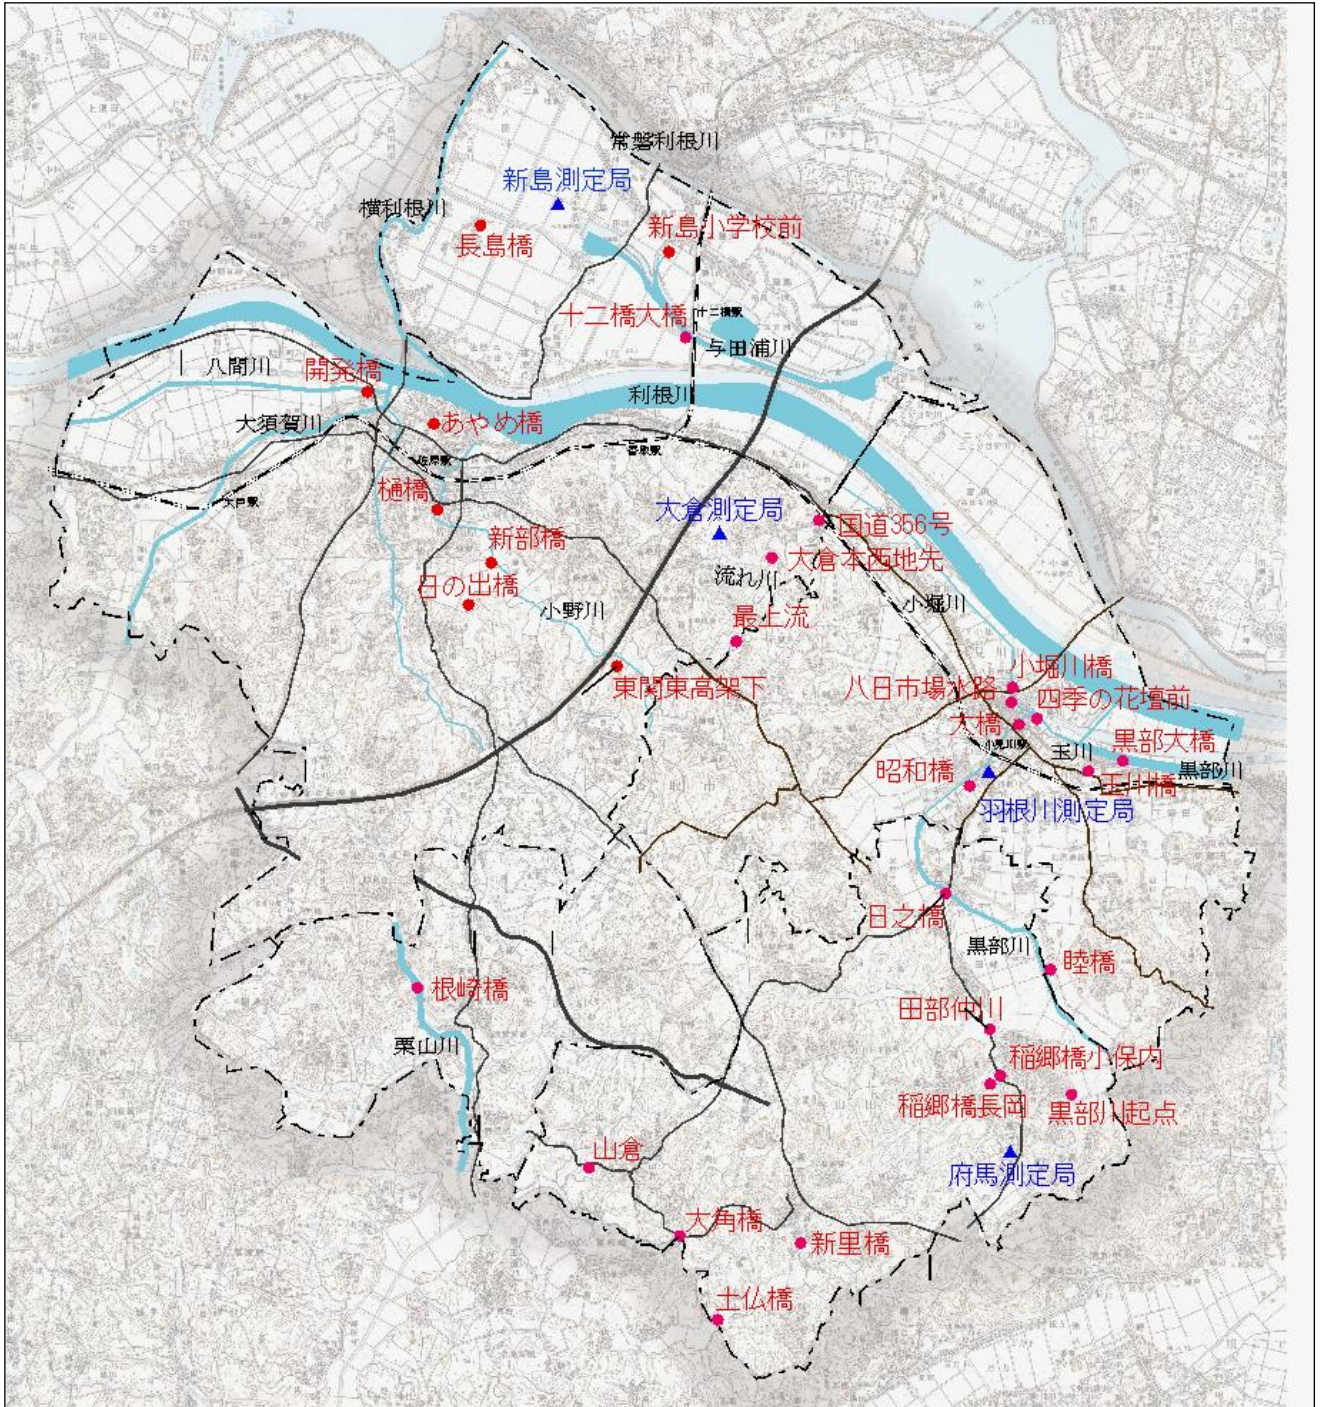

公共用水域水質及び大気調査地点位置図

香取市環境安全課

水質測定地点及び大気測定地点

凡例	
●	水質測定地点
▲	大気測定地点