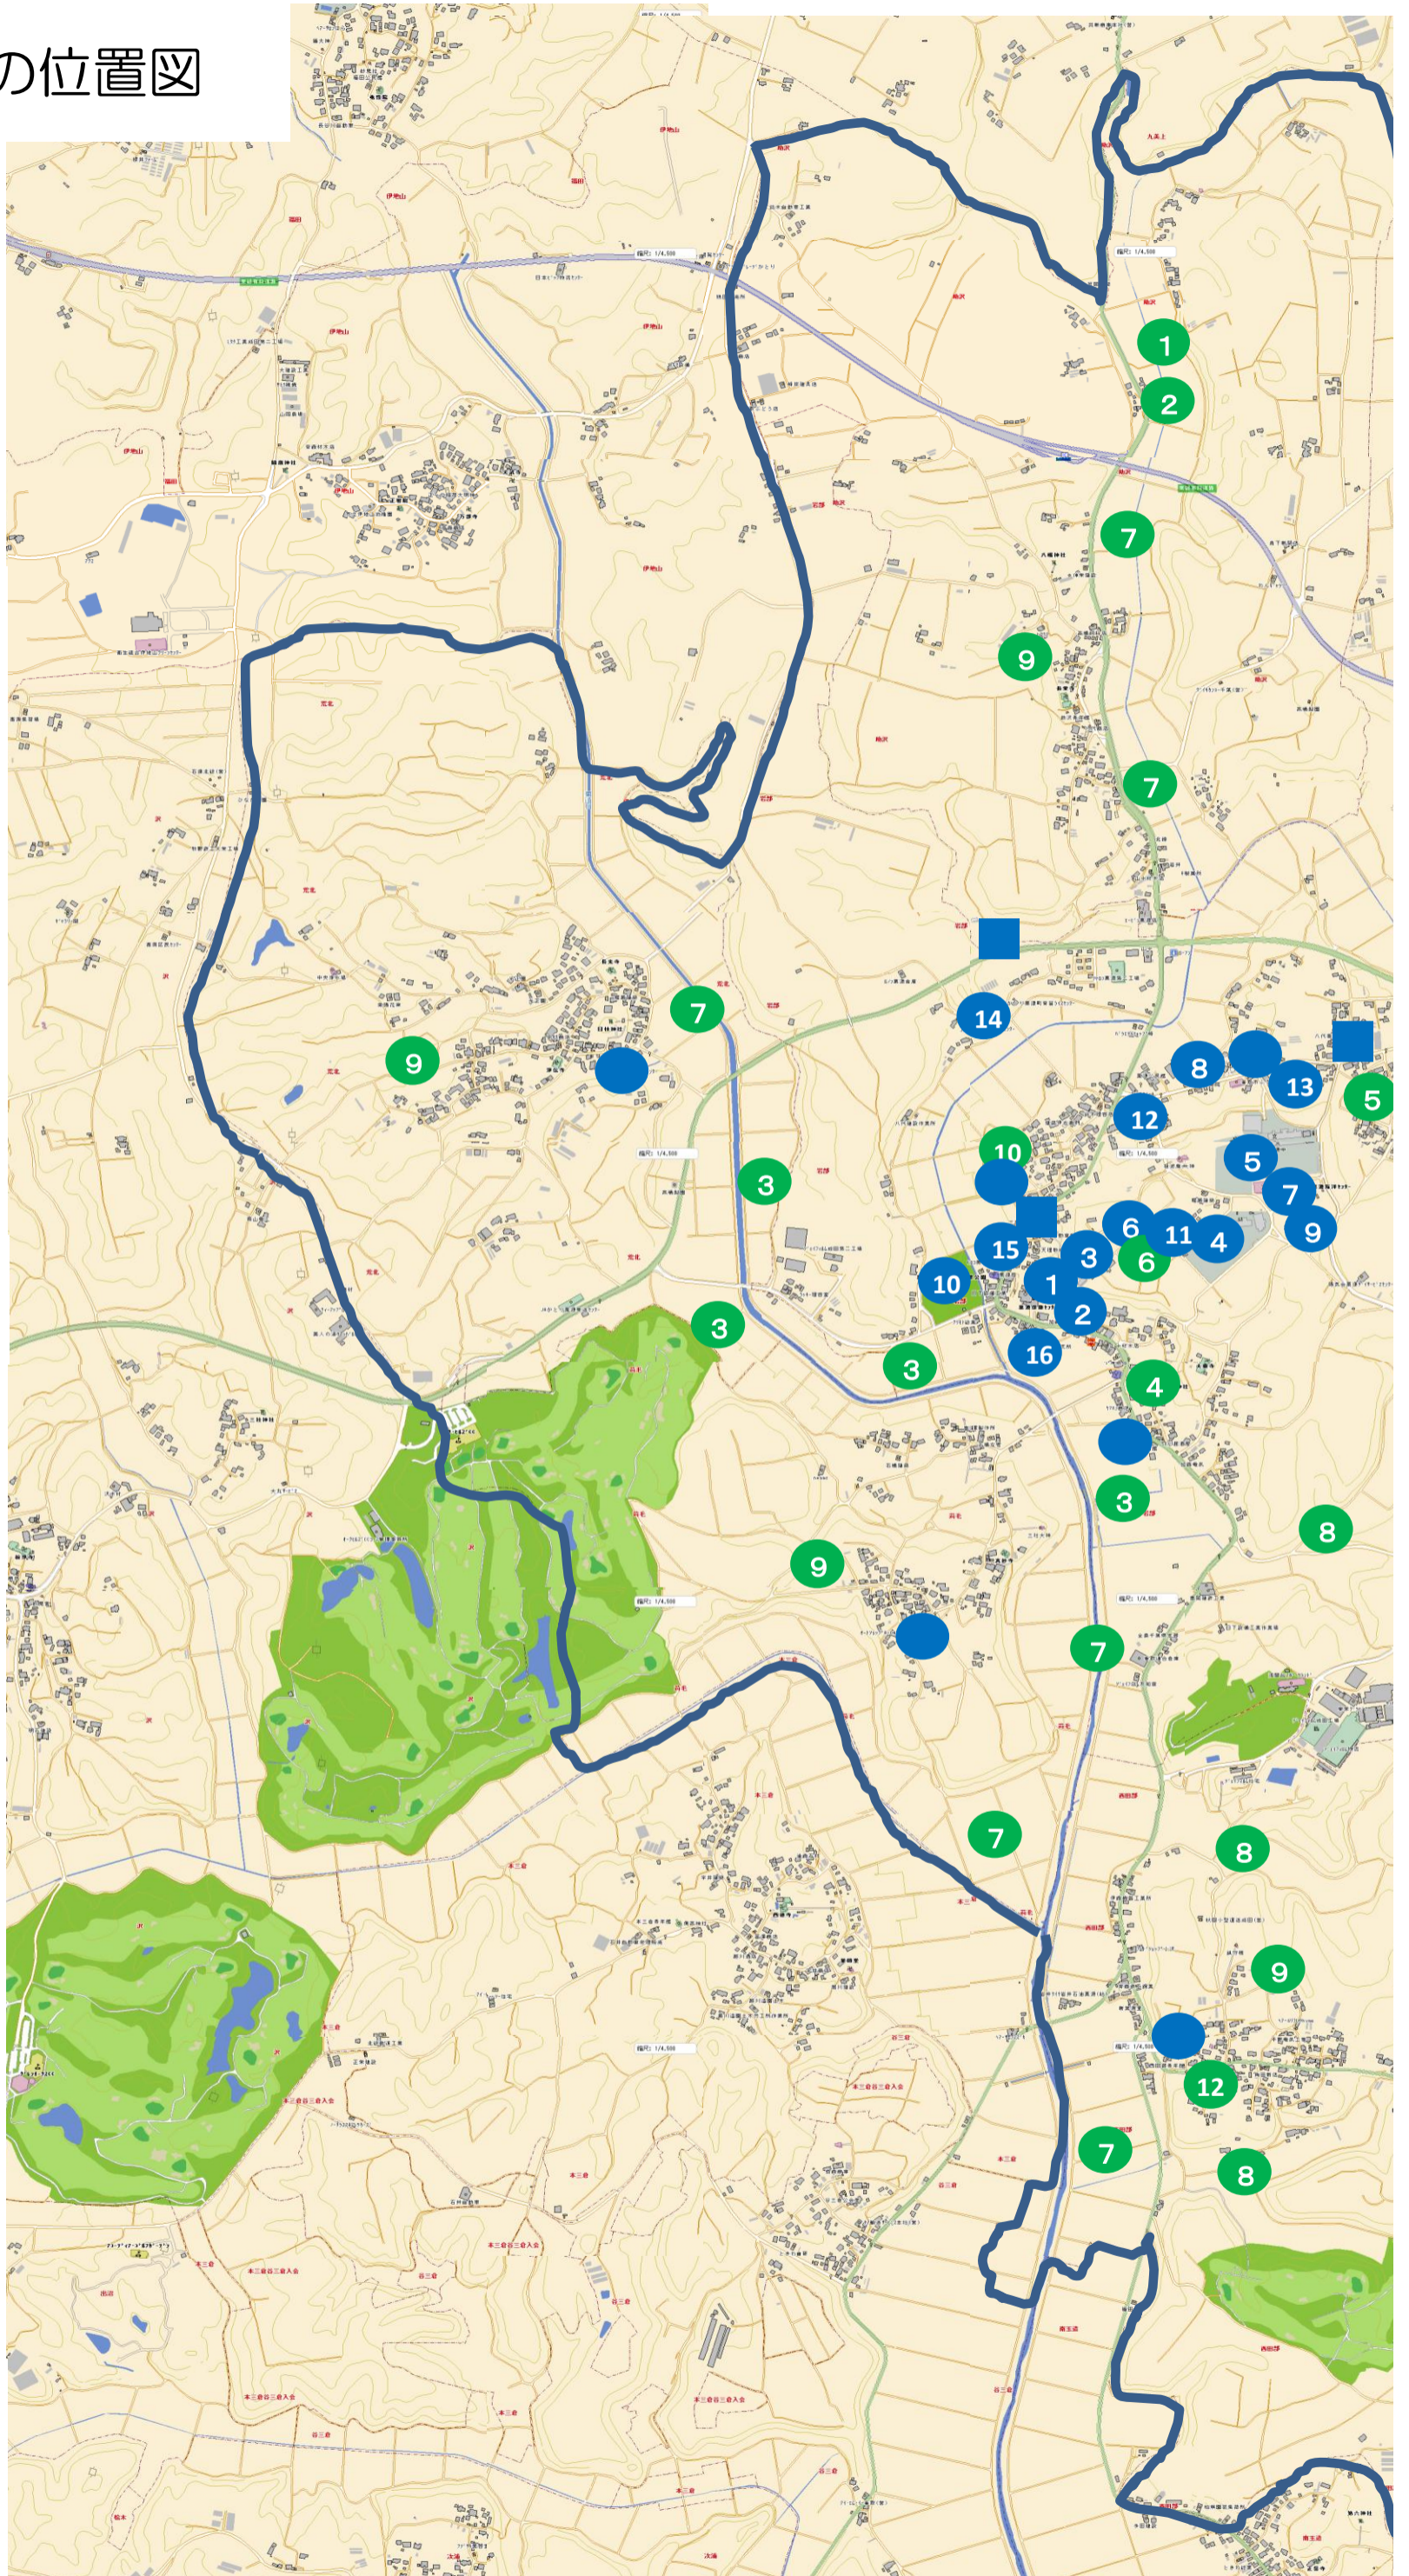

●地域資源の位置図

自然（緑色）

- ①栗山川（水源）
- ②サケの遡上
- ③あじさい
- ④いなっ様の清水（浅黄東部）
- ⑤大畑の湧水
- ⑥栗源保育所から一望できる風景
- ⑦田園風景
- ⑧谷津田
- ⑨里山
- ⑩大杉（安興寺）
- ⑪イチョウ（長栄寺）
- ⑫ナギの木（西田部消防庫近く）
- ⑬桜

公共施設等（青色）

- ①香取市栗源支所
- ②栗源保健センター
- ③栗源分遣所（仮庁舎）
- ④栗源小学校
- ⑤栗源中学校
- ⑥栗源保育所
- ⑦栗源B&G海洋センター
- ⑧栗源給食センター
- ⑨栗源運動広場
- ⑩栗山川ふれあいの里公園
- ⑪多目的芝生広場
- ⑫岩部駐在所
- ⑬JAかとり栗源支店
- ⑭ライスセンター
- ⑮栗源郵便局
- ⑯香取市商工会栗源支所
- 各地区集会所
- 病院、歯科

※地域の特性から抜粋