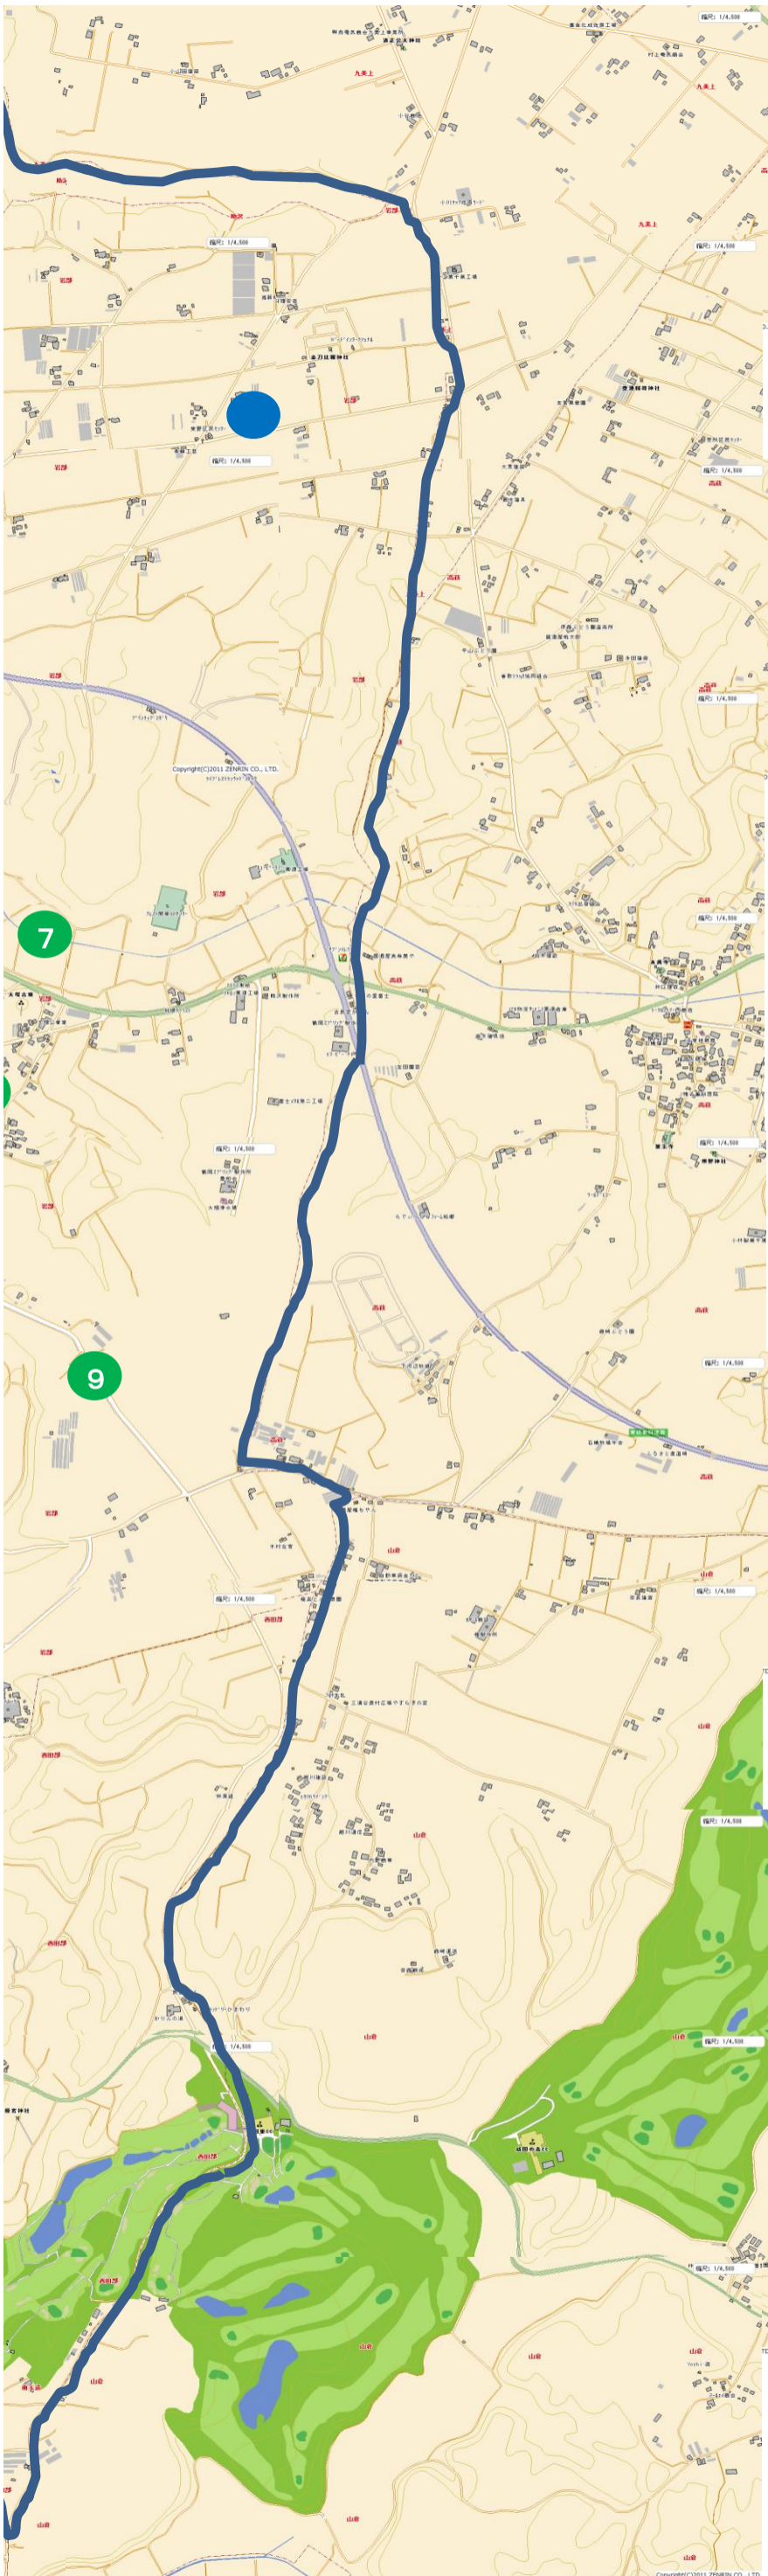

●地域資源の位置図

自然（緑色）

- ①栗山川（水源）
- ②サケの遡上
- ③あじさい
- ④いなっ様の清水（浅黄東部）
- ⑤大畑の湧水
- ⑥栗源保育所から一望できる風景
- ⑦田園風景
- ⑧谷津田
- ⑨里山
- ⑩大杉（安興寺）
- ⑪イチョウ（長栄寺）
- ⑫ナギの木（西田部消防庫近く）
- ⑬桜

公共施設等（青色）

- ①香取市栗源支所
- ②栗源保健センター
- ③栗源分遣所（仮庁舎）
- ④栗源小学校
- ⑤栗源中学校
- ⑥栗源保育所
- ⑦栗源B&G海洋センター
- ⑧栗源給食センター
- ⑨栗源運動広場
- ⑩栗山川ふれあいの里公園
- ⑪多目的芝生広場
- ⑫岩部駐在所
- ⑬JAかとり栗源支店
- ⑭ライスセンター
- ⑮栗源郵便局
- ⑯香取市商工会栗源支所
- 各地区集会所
- 病院、歯科

※地域の特性から抜粋