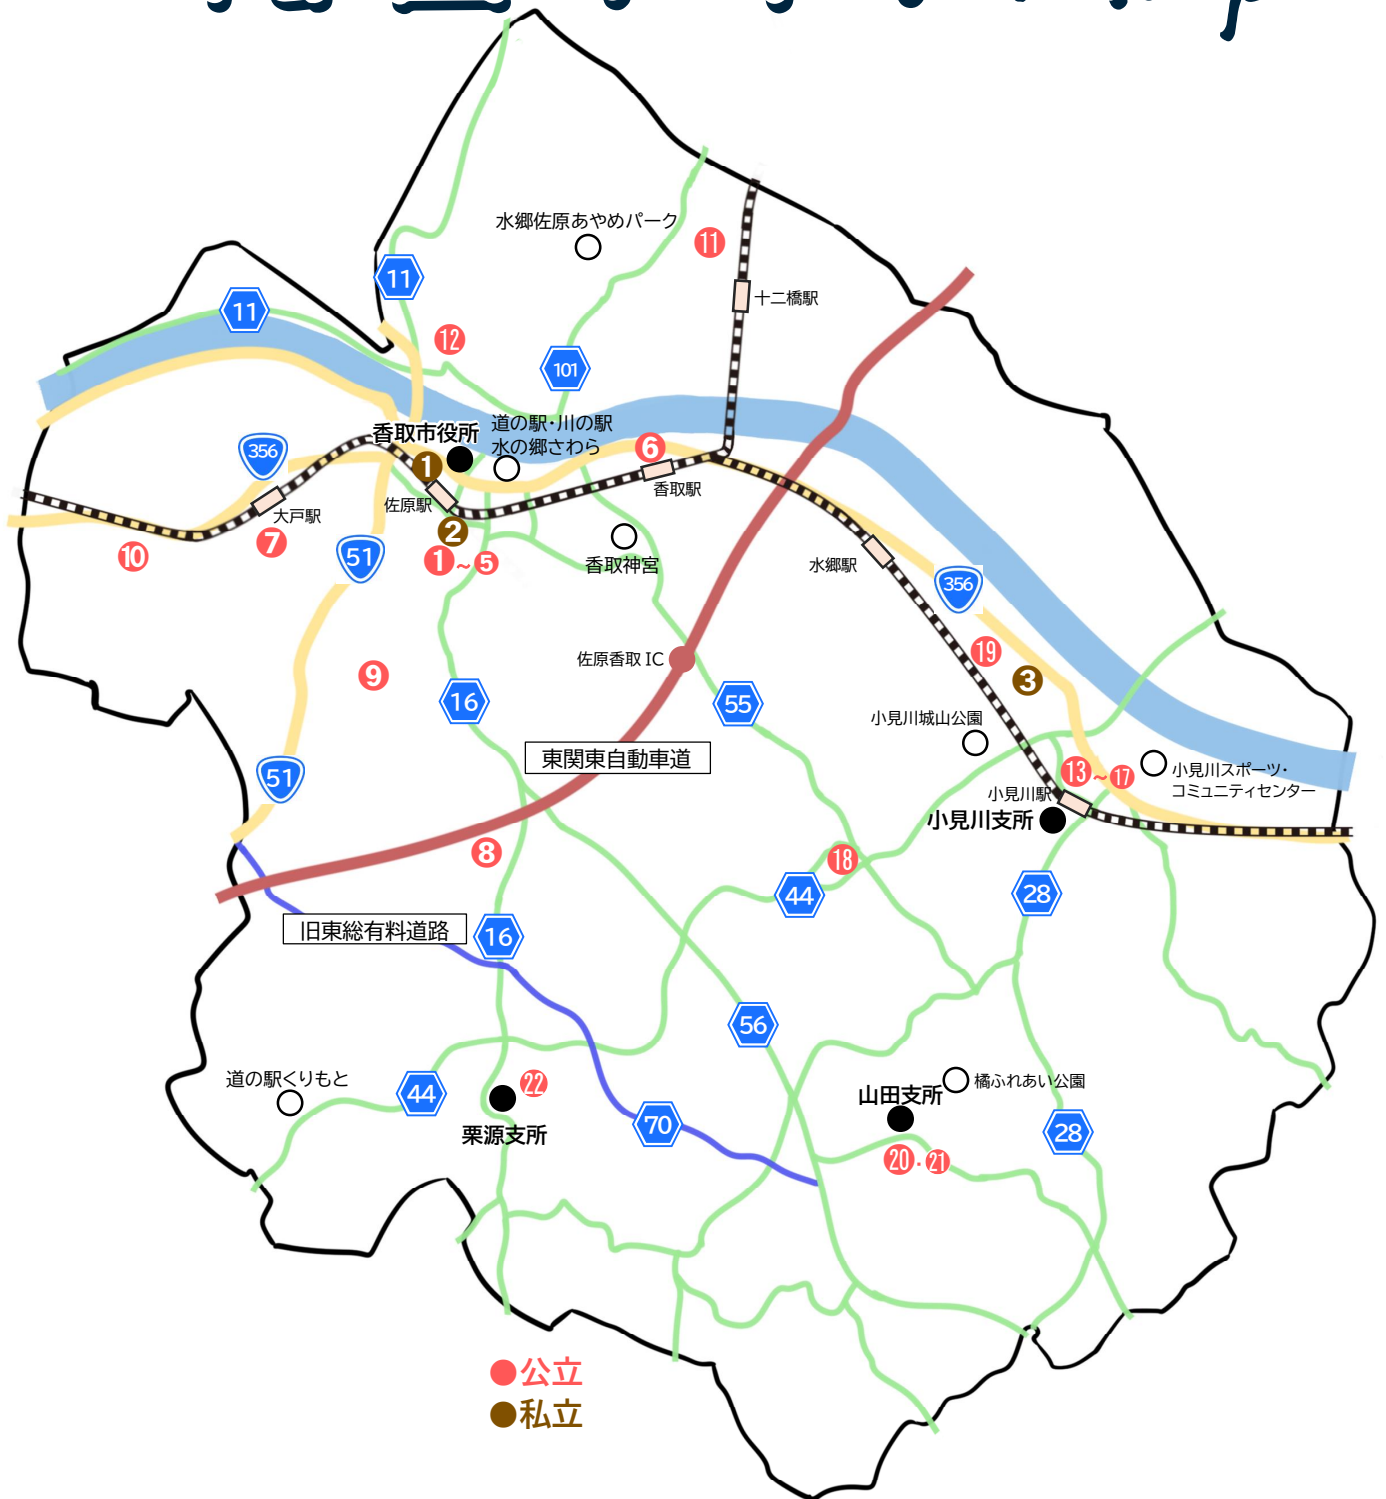

香取市

児童クラブマップ

佐原地域

- ①～⑤ 佐原～佐原第5 児童クラブ
- ⑥ 香取水の郷児童クラブ
- ⑦ 東大戸児童クラブ
- ⑧ わらびが丘児童クラブ
- ⑨ 竟成児童クラブ
- ⑩ 瑞穂児童クラブ
- ⑪ 新島児童クラブ
- ⑫ 北佐原児童クラブ

小見川地域

- ⑬～⑰ 小見川中央～中央第5 児童クラブ
- ⑱ 小見川西児童クラブ
- ⑲ 小見川北児童クラブ

山田地域

- ⑳・㉑ 山田・山田第2 児童クラブ

栗源地域

- ㉒ 栗源児童クラブ

私立児童クラブ

- ① ゆきはうす
- ② 学童クラブめぐみ
- ③ 明照保育園学童クラブ