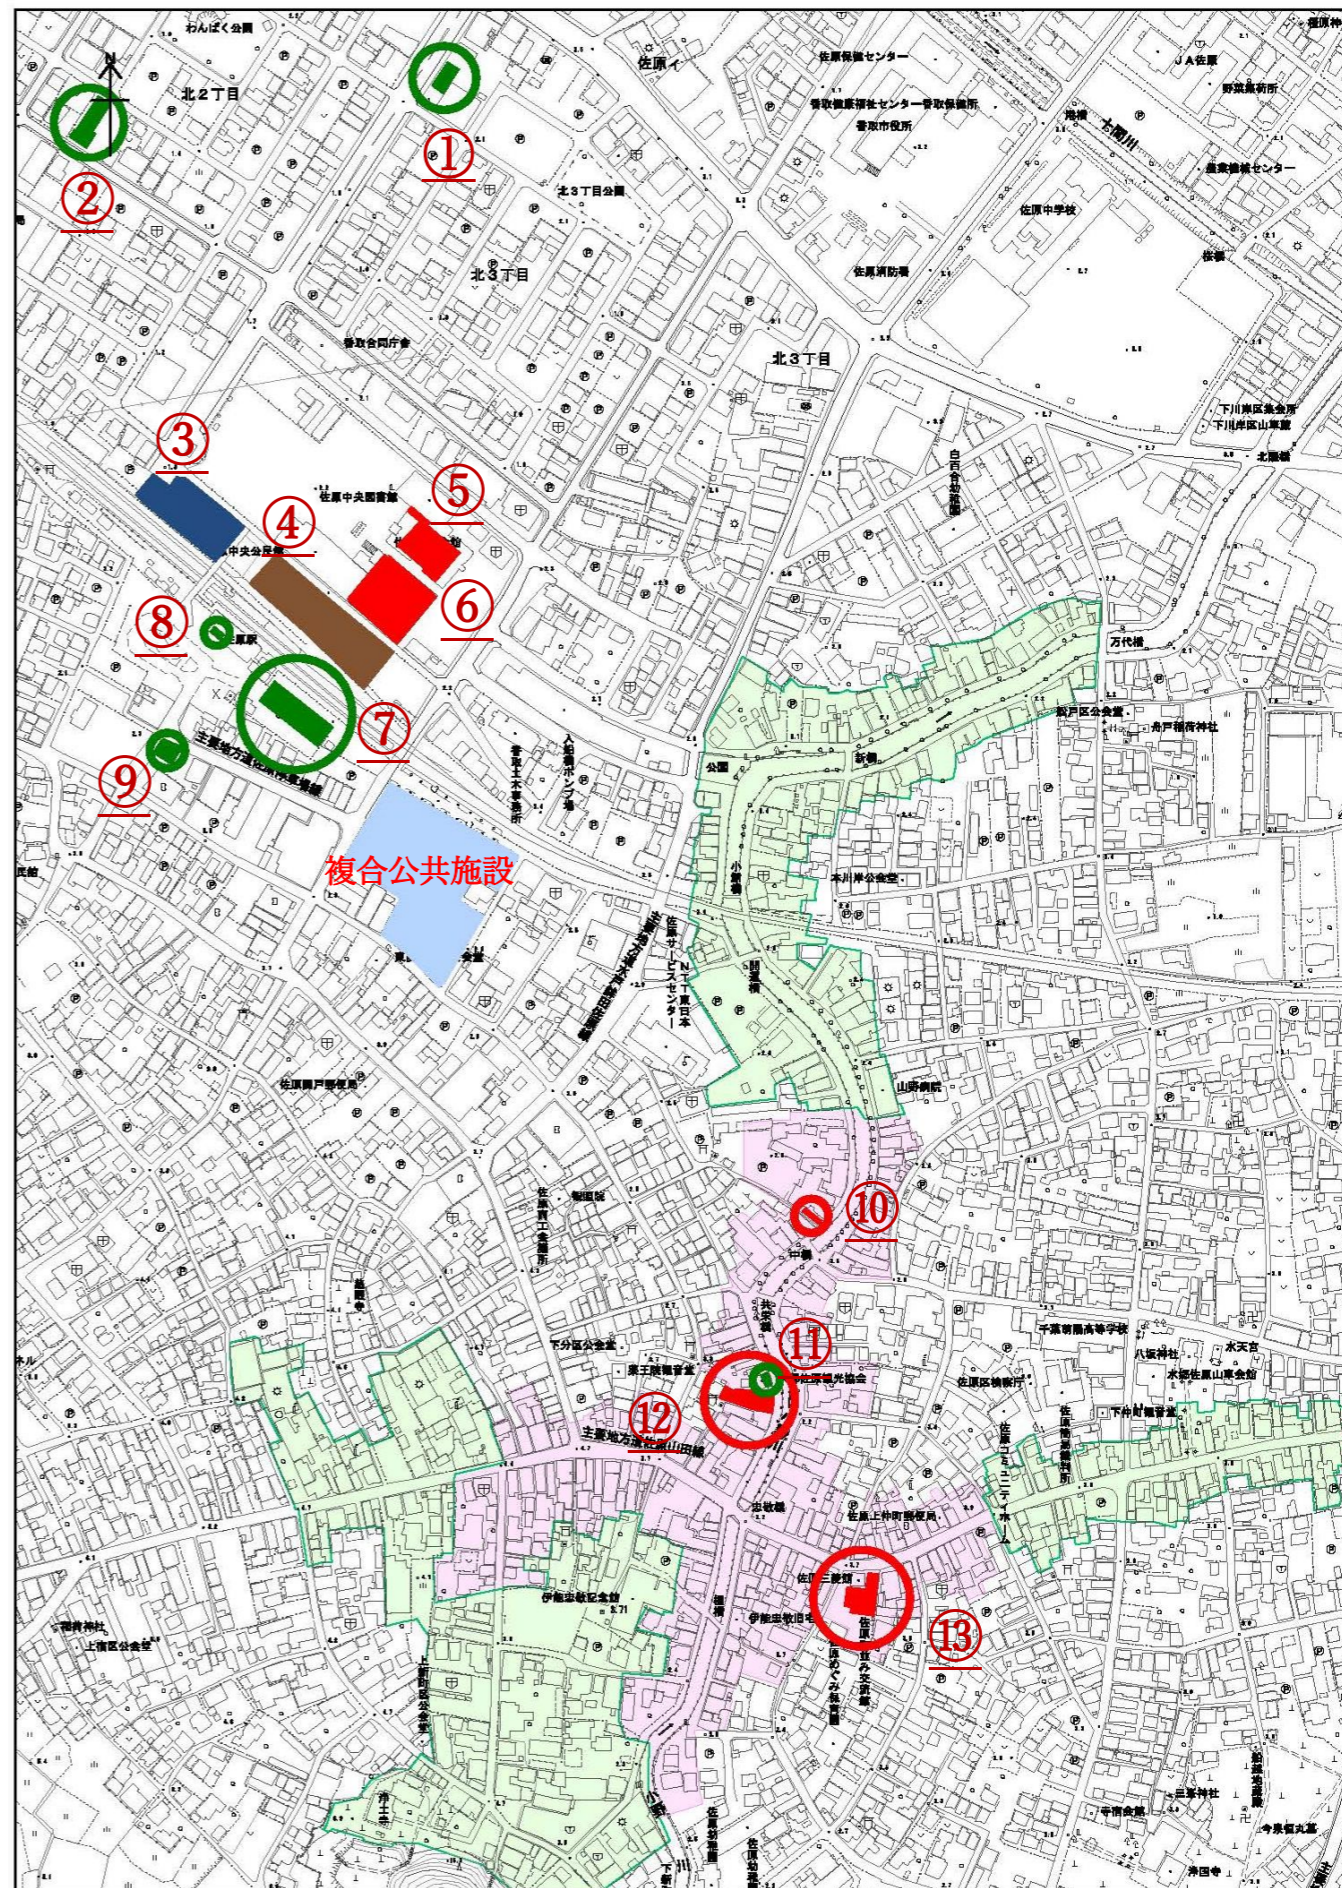

複合公共施設周辺 公共・民間関連機能位置図

①	(民) クリック	パソコン教室
②	(民) L&Mスポーツクラブ	フィットネス/プール
③	(公) 佐原駅北口B T (仮称)	高速バスターミナル (整備予定)
④	(公) 千葉県合同庁舎	
⑤	(公) 佐原文化会館	ホール726席
⑥	(公) 市民体育館	武道場
⑦	(民) ルートイン	ビジネスホテル
⑧	(民) J R佐原駅観光交流センター	観光案内
⑨	(民) 駅前観光案内所	観光案内/喫茶/特産品販売
⑩	(公) 上川岸活性化施設	チャレンジショップ
⑪	(民) 町並み中央案内所	観光案内/喫茶/特産品販売
⑫	(公) 上川岸小公園 (整備中)	チャレンジショップ6/セミナーハウス1/事務所
⑬	(公) 佐原町並み交流館	観光案内/展示スペース/会議室6

250m
1:5,000