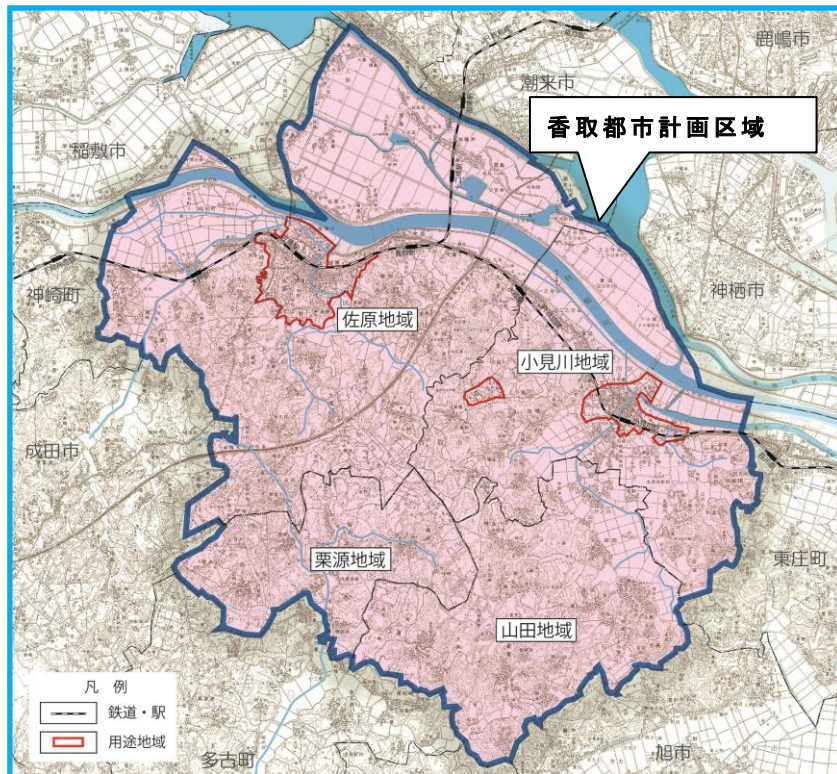

都市計画区域が拡大されました

平成28年7月1日公告

香取市では、市全域を都市計画区域とし、一体の都市としてまちづくりを目指しています。この度、山田・栗源地域を含めた香取都市計画区域が7月1日に指定されました。

都市計画区域になりますと、都市計画法や建築基準法の集団規定（接道義務、建ぺい率、容積率、高さの制限等）などが適用となりますので、開発行為や建築行為をご検討されている方は、都市整備課までご相談ください。