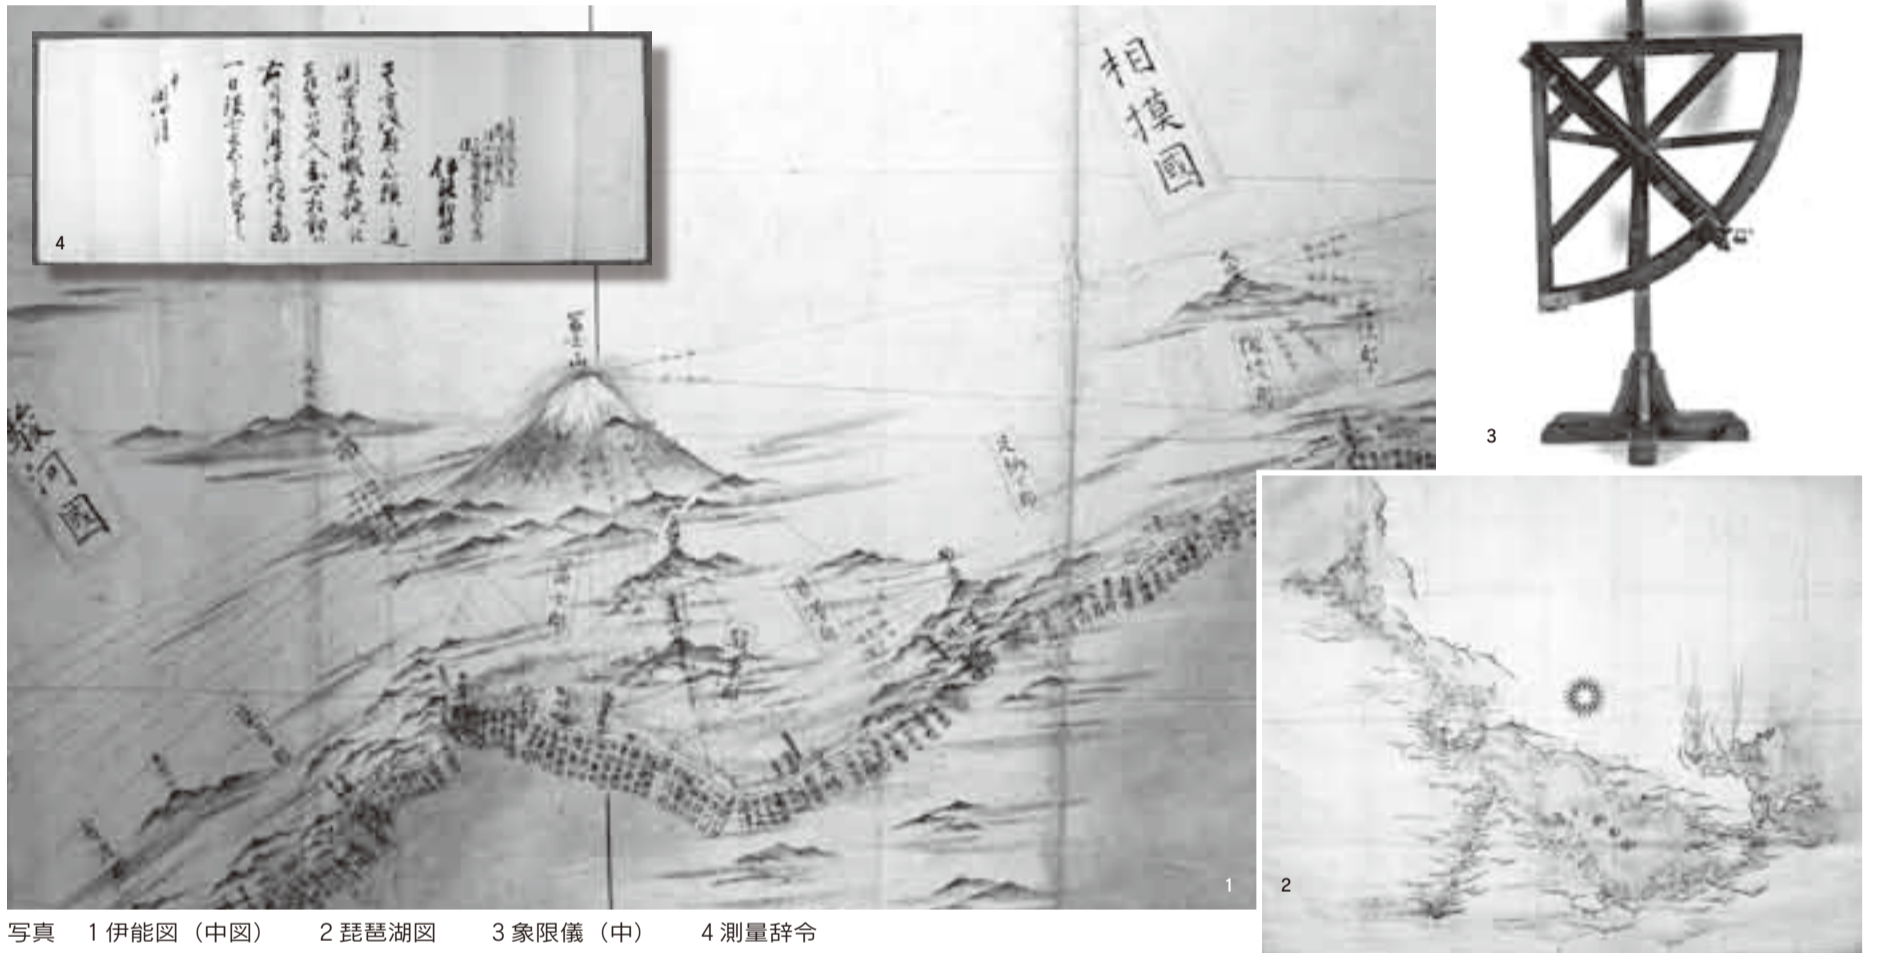

香取 遺産

国宝指定記念 Vol. 48

伊能忠敬関係資料 国宝へ 57年ぶり県内4件目

測量・地図史に高評価 伊能忠敬記念館所蔵2345点

写真 1 伊能図（中図） 2 琵琶湖図 3 象限儀（中） 4 測量辞令

県内4つの国宝のうち 2つが香取市内に

今回、国宝に指定された伊能忠敬関係資料のほか、県内ではこれ

- までに、
- ◇「海獣葡萄鏡」（写真）
（香取神宮 1953年指定）
 - ◇「観心本尊抄」
（市川市の法華経寺 1952年指定）
 - ◇「立正安国論」
が、国宝に指定されています。

千葉県では、香取神宮所蔵「海獣葡萄鏡」以来57年ぶりの国宝指定で県内4件目となり、このうち2件が香取市に所在することになります。今後、官報告示により、正式に国宝指定となります。

伊能忠敬とは

文化庁は「我が国の測量史・地図史上における極めて高い学術的価値を有するとともに、伊能忠敬の生涯の事績とその人物像を多面的に伝えて歴史に極めて価値が高い」と評価しています。

伊能忠敬は、江戸時代に日本中を測量し、初めて実測による日本地図を完成させた全国的に著名な人物です。延享2年（1745）に山辺郡小関村（現九十九里町）で生まれ、17歳で佐原村の伊能家の養子となり、酒造業の他にも米穀取り引きなどを営み商