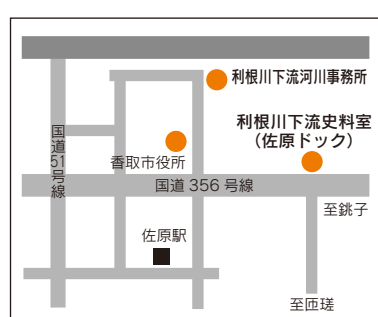

■15時
■場所 佐原中央公民館
■相談内容 建築に関することならなんでも
■千葉県建築士会香取支部
☎(55)1012

クリスマスコンサート

■日時 12月16日(土) 19時
■開演(18時30分開場)
■場所 山田公民館ホール
■出演 小見川吹奏楽団

山田中学校プラスバンド部 ※入場は無料、お誘いあわせの上お越しください
◇コンサートボランティアの募集
クリスマスコンサートの運営を無償で応援してくれるボランティアスタッフを募集します。

■対象 若干名。高校生以上(未成年者は保護者の了解が必要)
■日時 12月16日(土) 15時～21時30分ごろまで
■活動内容 舞台転換、来場者整理、後片付け
■山田公民館 ☎(78)4431
FAX(78)2442

クリスマス会

世界にひとつの「お菓子の家」を作りませんか。生クリームをのり代わりに、たくさんのお菓子をはりつけます。どんな家ができるかな?楽しいプレゼントもありです。

■対象 小学1～6年生
■日時 12月23日(土) 13時～15時30分
■場所 山田児童館
■内容 お菓子の家づくり・パーティ
■会費 600円(お菓子・プレゼント代)
■定員 30人
■12月17日(日)までに山田児童館へ ☎(78)2142

香取神宮の参道をライトアップ

紅葉が見ごろとなる、11月23日(祝)～12月7日(木)の日没から午前零時の間、香取

神宮の参道がライトアップされます。昼間では見られない参道と色鮮やかな紅葉をお楽しみください。

香取神宮 ☎(57)3211

利根川下流河川事務所 史料室の終日公開

本宿耕地地区のスーパーム堤防整備事業の進展に伴い、本年12月末で利根川下

流史料室が一時閉鎖となります。閉鎖にあたり史料室の終日公開を行います。

■期間 12月12日(火)～18日(月)(土日を含む)9時～16時
※12月19日(火)～28日(土)日祝日除くは、従来通り事前予約制
■国土交通省利根川下流河川事務所調査課
☎(52)6366

旬の味をお届けします スキムミルク入りすいとん

寒い日に体が温まる一品です。スキムミルクを使用しているのがカルシウムが牛乳1/2本分とれます。

- 材料(4人分)
- スキムミルク.....20g
 - 小麦粉.....60g
 - ぬるま湯.....60cc
 - 白菜.....120g
 - 大根.....80g
 - 人参.....40g
 - ごぼう.....20g
 - 生椎茸.....2枚
 - 油揚げ.....1/2枚
 - だし汁.....800cc
 - 味噌.....50g