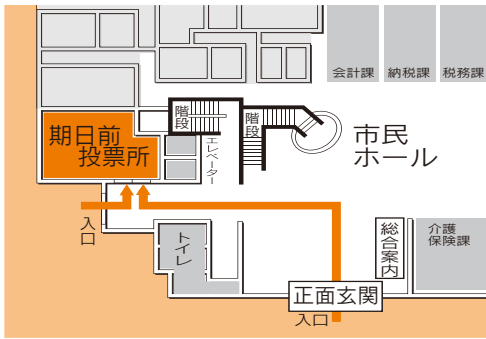

都道府県選挙管理委員会が指定した病院や老人ホームなどに入院・入所中の人は、その施設内で不在者投票ができます。手続きなどは、各施設でお尋ねください。

期日前投票

12月17日（日）の投票日に次のいずれかに該当する見込みの人は、期日前投票ができます。

- ◎ 仕事がある
- ◎ 親族などの冠婚葬祭がある
- ◎ レジャーや買い物などで投票区の区域外にいる
- ◎ 病气やけが、妊娠などで歩けない

開票は即日開票です。投票終了後、21時30分から香取市民体育館で行います。問い合わせ 選挙管理委員会 ☎12227

開票

期日前投票所の場所が変更

今回から、香取市役所の期日前投票所の場所を1階談話室（正面玄関を入つて左のエレベーターの裏）に変更します。場所がわからない時は、案内係にお尋ねください。

- ◎ 市役所1階談話室
 - ◎ 小見川区事務所1階情報センター
 - ◎ 山田区事務所1階市民ギャラリー
 - ◎ 栗源区事務所1階101会議室
- ※いずれの期日前投票所でも投票ができます
- 期間 12月11日（月）～16日（土）
- 時間 8時30分～20時
- 必要なもの 投票所入場券を持参するとスムーズに投票が行えます。投票入場券が無くても投票はできますが、本人確認のため、多少時間がかかることがあります。