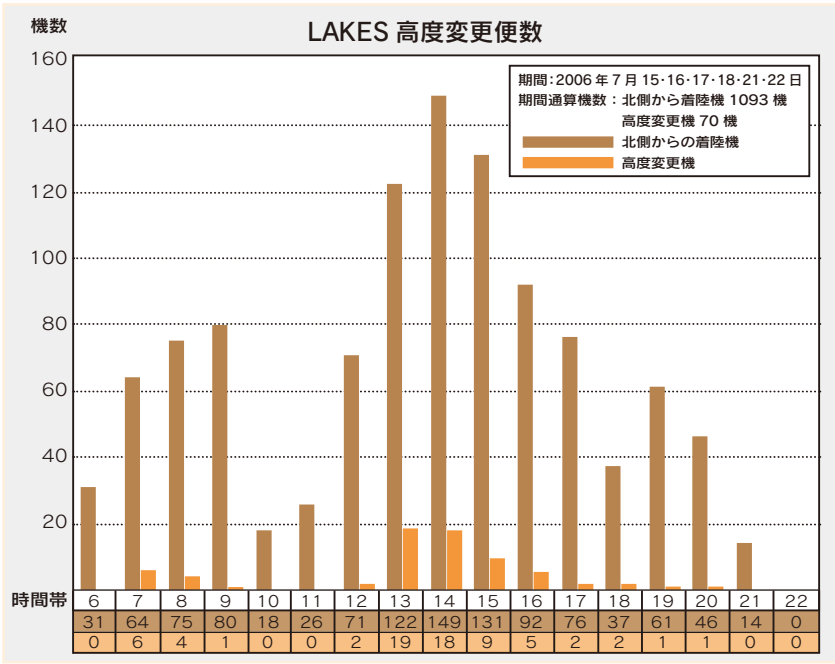

平成18年7月11日より、成田空港北側から着陸する航空機の円滑な運行を確保するため、茨城県霞ヶ浦の南東部(通称「レイクスポイント」)において、4000フィート(約1220m)以上からの着陸経路を追加し、これまで1本だった茨城県上空の着陸経路を、上下2本に分離しての運航が開始されました。

この追加された着陸経路は、混雑などによって航空管制上必要な場合に限るとされており、この度、成田国際空港(株)において、高度変更に伴う航空機騒音の影響を把握することを目的として実施された調査結果が公表されましたので、市民の皆さんへお知らせします。

今後、定期的に航空機騒音調査の実施を行う予定です。

調査方法 環境庁(現環境省)が定めた測定基準に基づいて原則運航時間帯の6時～23時まで航空機騒音測定が実施されました。

調査地点 香取市内の5地点

調査結果
 時間帯別の運航状況
 飛行高度変更後の調査期間において、レイクスポイントより手前から飛行高度を引き下げ、新たに追加された着陸経路の運航を行ったのは、北側からの着陸機総数1093機のうち70機で、特に着陸機数が多い時間帯に行われました。

また、今回の引き下げの対象となる北側からの着陸機数は、6月から8月が各月5000機強と多く、12月から1月は各月2000機以下と少ないため、着陸機が一番多い7月に調査が実施されました。

調査内容

期間
 ◇高度変更開始前

調査期間
 2006年7月15・16・17・18・21・22日
 期間通算機数: 北側から着陸機 1093機
 高度変更機 70機

調査結果
 時間帯別の運航状況
 飛行高度変更後の調査期間において、レイクスポイントより手前から飛行高度を引き下げ、新たに追加された着陸経路の運航を行ったのは、北側からの着陸機総数1093機のうち70機で、特に着陸機数が多い時間帯に行われました。

また、今回の引き下げの対象となる北側からの着陸機数は、6月から8月が各月5000機強と多く、12月から1月は各月2000機以下と少ないため、着陸機が一番多い7月に調査が実施されました。

成人おめでとう
20
2007 January 7
in 香取市民体育館

成人式は1月7日(日) 香取市民体育館で
 市では、成人式を次のとおり行ないます。
 今回成人式を迎えるのは昭和61年4月2日から62年4月1日までに生まれた人です。市内に住民登録のある人には招待状を12月上旬に送ります。