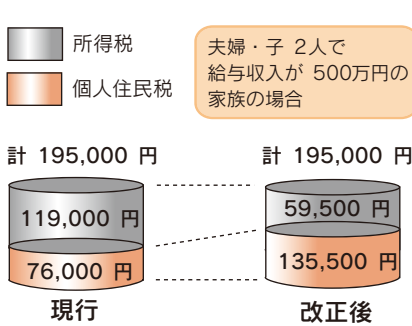

【佐原区】JA佐原指導経済センター ☎(54)1150

【小見川区】JAかとり指導経済センター ☎(82)1403

【山田区】⑩産業振興課 ☎(78)1051
【栗源区】⑨産業振興課 ☎(75)2114

国から地方へ

3兆円の税源が移譲されます

住民税が変わります

Q ずっと変わるので、住民にとって身近な行政機関が地域の実情にあった行政サービスを提供しやすくなるためです。

A 「地方でできることは地方に」という方針のもと進められている三位一体改革。このために地方団体が自主的に財源の確保を行い、住民にとって真に必要な行政サービスを自らの責任でより効率

Q いつから変わるの

A 所得税は、サラリーマンの人は平成19年の1月から天引きされる税額が減り、事業を行っている人

Q どう変わるの

A 住民税所得割の税率が一律10%になります。所得税と合わせた税負担は増えません。

問い合わせ
税務課 ☎(50)1242
佐原税務署 ☎(54)1331

Q 本当に負担は増えないの

A 住民税が増えても所得税が減るため、税源移譲の前後で「住民税十所得税」の納税者負担は基本的に変わりません。

不妊治療費に助成

市では、不妊治療中の人の負担を軽減するために、不妊治療に要する費用の7割を助成します。助成の限度額は年額30万円、治療が継続している場合は2カ年度に限り助成します。

助成を受けるには
・少子化対策支援事業申請書に戸籍謄本、不妊治療が必要であるという医師の見書および前年の所得状況の分かるもの(確定申告書などの控または源泉徴収票など)を添えて提出
※助成決定後の不妊治療費が助成の対象になります