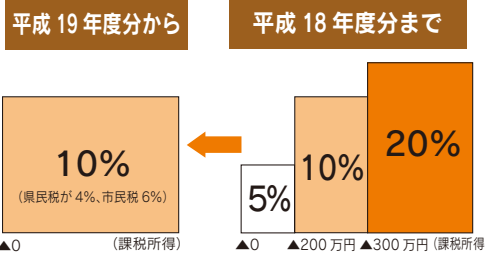

【佐原区】JA佐原指導経済センター ☎(54)1150

【小見川区】JAかとり指導経済センター ☎(82)1403

【山田区】⑩産業振興課 ☎(78)1051
【栗源区】⑨産業振興課 ☎(75)2114

国から地方へ

3兆円の税源が移譲されます

住民税が変わります

Q ずっと変わるので、住民にとって身近な行政機関が地域の実情にあった行政サービスを提供しやすくなるためです。

A 「地方でできることは地方に」という方針のもと進められている三位一体改革。このために地方団体が自主的に財源の確保を行い、住民にとって真に必要な行政サービスを自らの責任でより効率

Q いつから変わるの

A 所得税は、サラリーマンの人は平成19年の1月から天引きされる税額が減り、事業を行っている人

Q どう変わるの

A 住民税所得割の税率が一律10%になります。所得税と合わせた税負担は増えません。

問い合わせ
税務課 ☎(50)1242
佐原税務署 ☎(54)1331

Q 本当に負担は増えないの

A 住民税が増えても所得税が減るため、税源移譲の前後で「住民税十所得税」の納税者負担は基本的に変わりません。