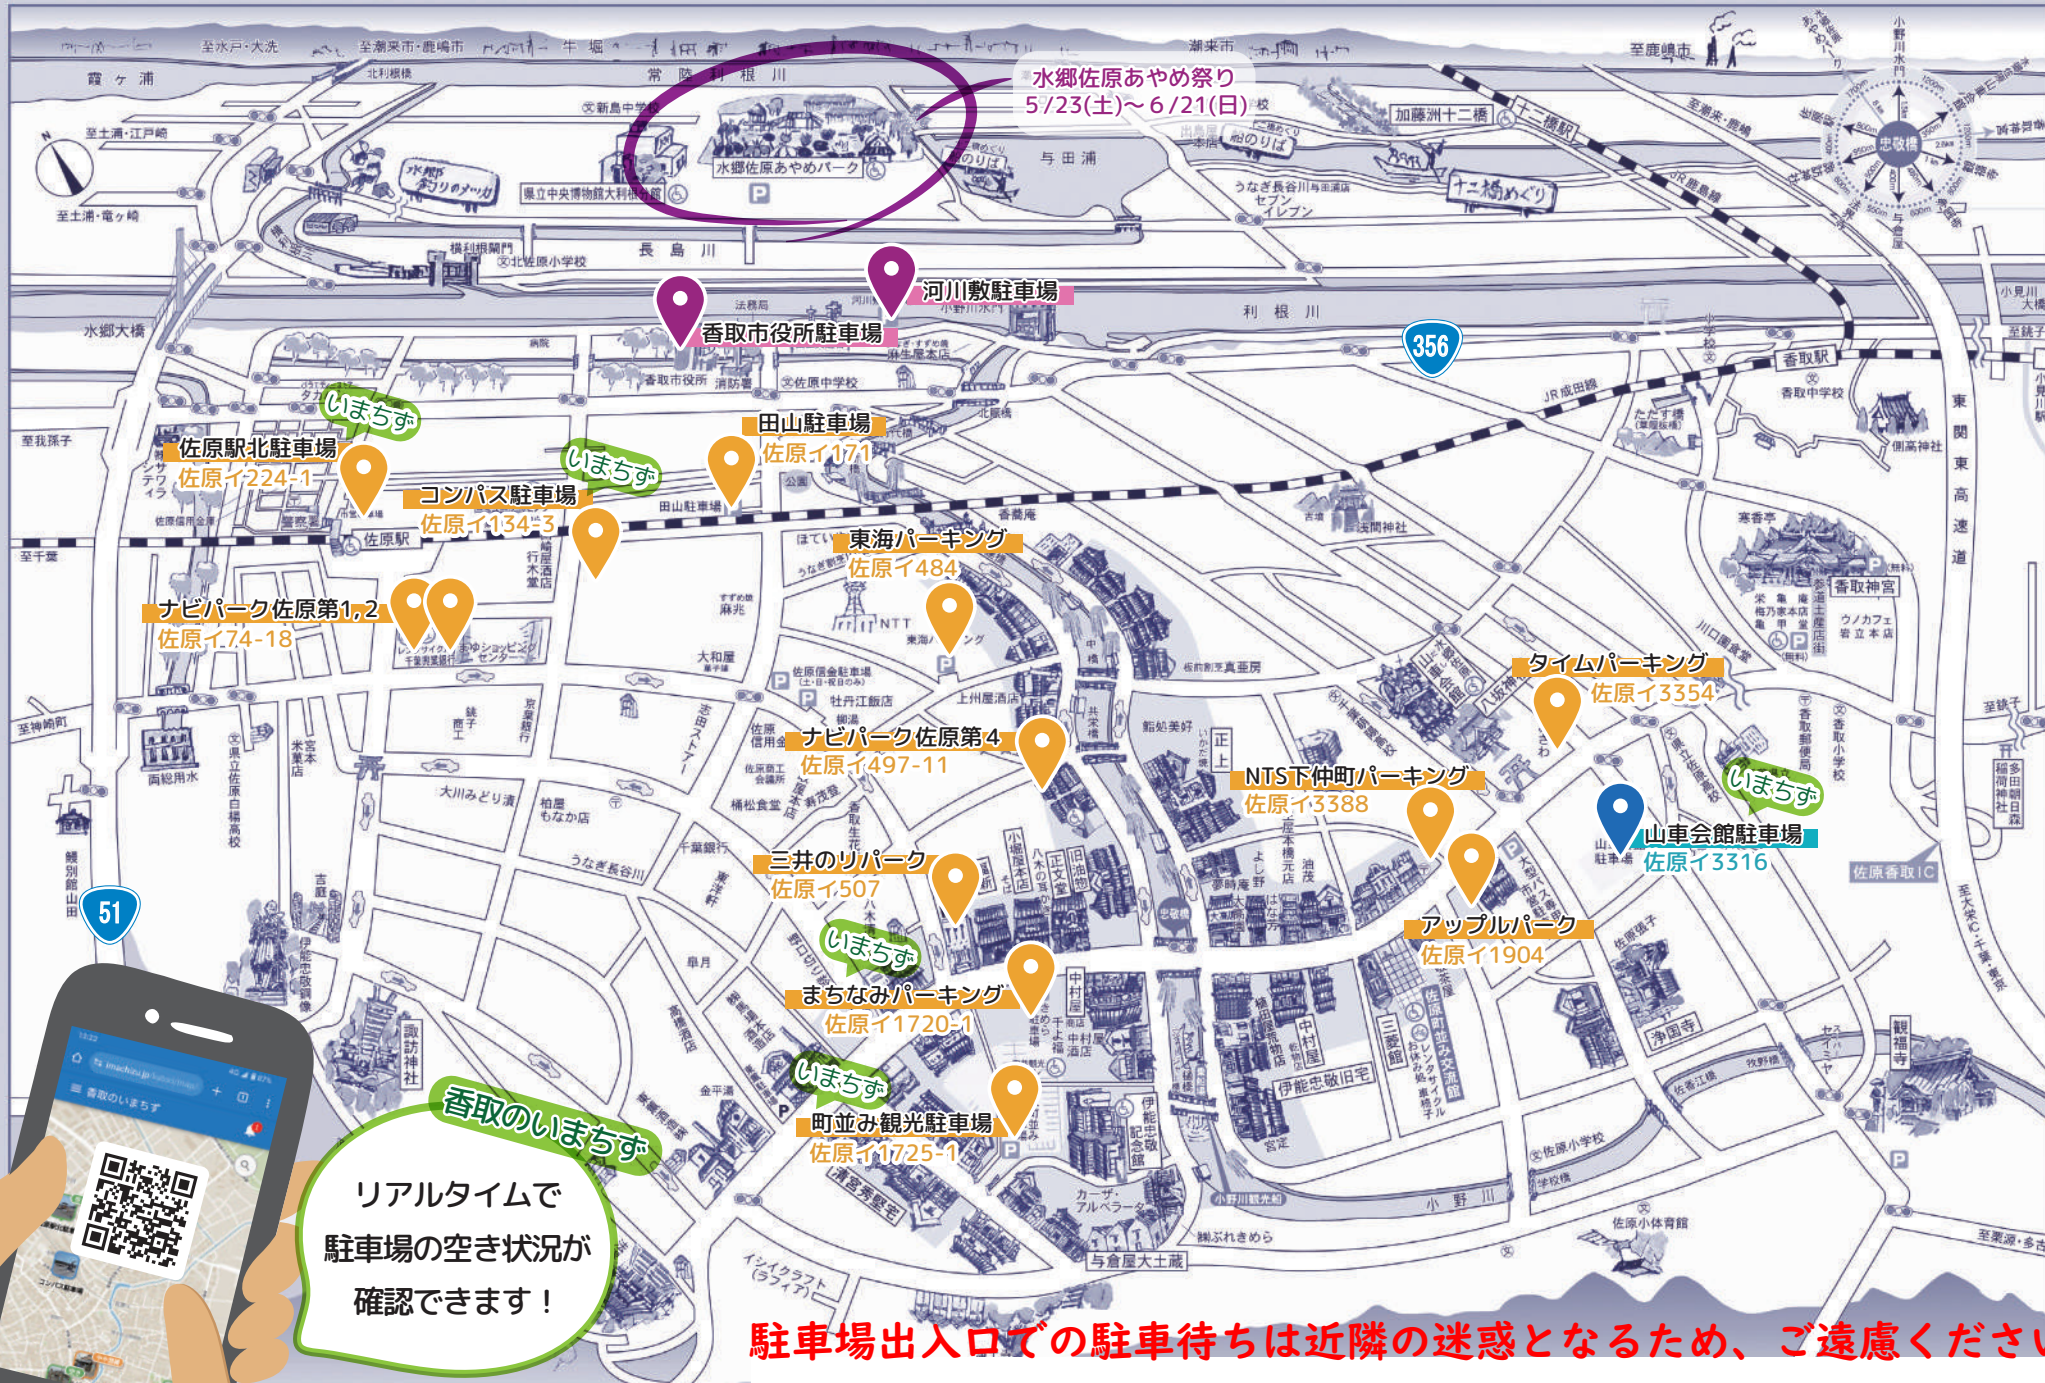

水郷佐原あやめ祭り
5/23(土)~6/21(日) 校

香取のいまちず
リアルタイムで
駐車場の空き状況が
確認できます！

駐車場出入口での駐車待ちは近隣の迷惑となるため、ご遠慮ください。

- 📍

臨時無料駐車場 (GW期間中のみ)
 ※5/2(土), 3(日), 4(月), 5(火), 6(水)
 市の行事等で使用できない場合があります。
- 📍

無料駐車場
- 📍

有料駐車場