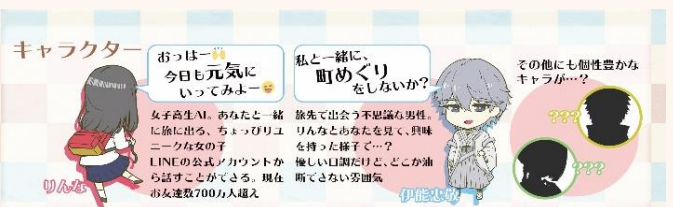

めぐりんな

～不思議な観光旅行～

※ゲーム遊ぶにはLINEアカウントが必要となります。

このゲームについて

「めぐりんな」はMicrosoftが提供する「女子高生AIりんな」を活用した選択式ノベルゲームです。お手元のスマートフォンから無料でプレイすることができます。

地方自治体の他、地域在住の方からもご協力を頂いており、日本の様々な場所をりんなやその土地独自のキャラクターと一緒にめぐること、その町ならではの歴史や文化に触れることができます。

ストーリー

商店街のくじ引きで、バスの往復券が当たったりんなは、あなたを誘ってとある場所へ。目的地に着き、いざ観光に出かけようとするとなんとも不思議な男に出会う。その男に導かれて、あなたとりんなは観光へと繰り出すことになったが……!?

ちょっぴり不思議なトラベルファンタジーは最後にあなたに何を残すのでしょうか……?

遊び方

- LINEでりんなを検索
りんなとお友達になる
LINE 友だち追加
- りんなが表示されたら「追加」ボタンを押す
- トークルームで「めぐりんな」と言ってみる
画像をタップすると物語のはじまり

4

「はじめから」を選ぶとストーリーがはじまります!

「スタンプラリー」を選ぶとデジタルスタンプラリーがはじまります!

ストーリーから始めるのが、りんなのおすすめ★

「めぐりんな」のことをもっと知りたいあなたは…
今すぐ公式HPをチェック!