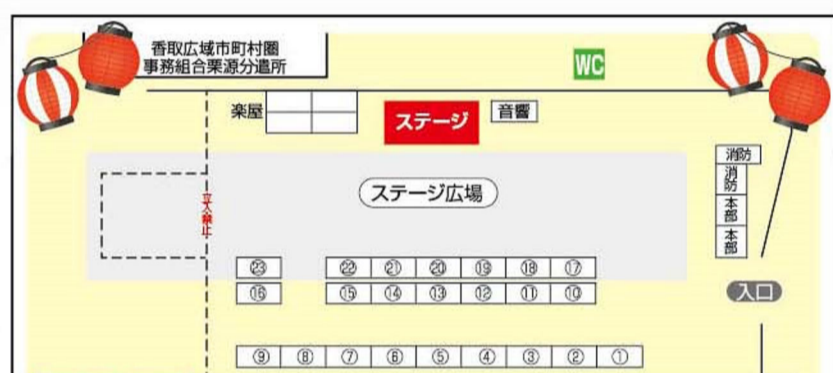

タイムスケジュール&会場図

時間	イベント名
午後4時30分～	ゲームコーナー・模擬店オープン 香取市子ども会ジュニアリーダーズクラブ 開会宣言(栗源区長会会長) 【わせがく高等学校】演奏
午後4時55分～	【香取市消防団 栗源支団】操法演技
午後5時00分～	【栗源保育所】お遊戯
午後5時15分～	【栗源小学校】花笠踊り
午後5時30分～	【栗源中学校】プラスバンド
午後5時55分～	【ベリーダンス】ダンス
午後6時15分～	【中峰芸座保存会】演奏 【高齢者クラブ栗源支部】盆踊り
午後6時55分～	【ピアダンス】ダンス
午後7時15分～	【うとあしやぎー】三線
午後7時30分～	あいさつ(市長・議長・教育長・地元市議・実行委員長)
午後7時45分～	【ふるさと戦隊カトレンジャーZ】戦隊ショー
午後8時05分～	【響】和太鼓演奏
午後8時30分～	【おみが和よさこい会】和気謠謡】よさこい踊り
午後8時50分～	閉会宣言(栗源文化協会会長)

※予定時間および内容が変更になる場合もあります。