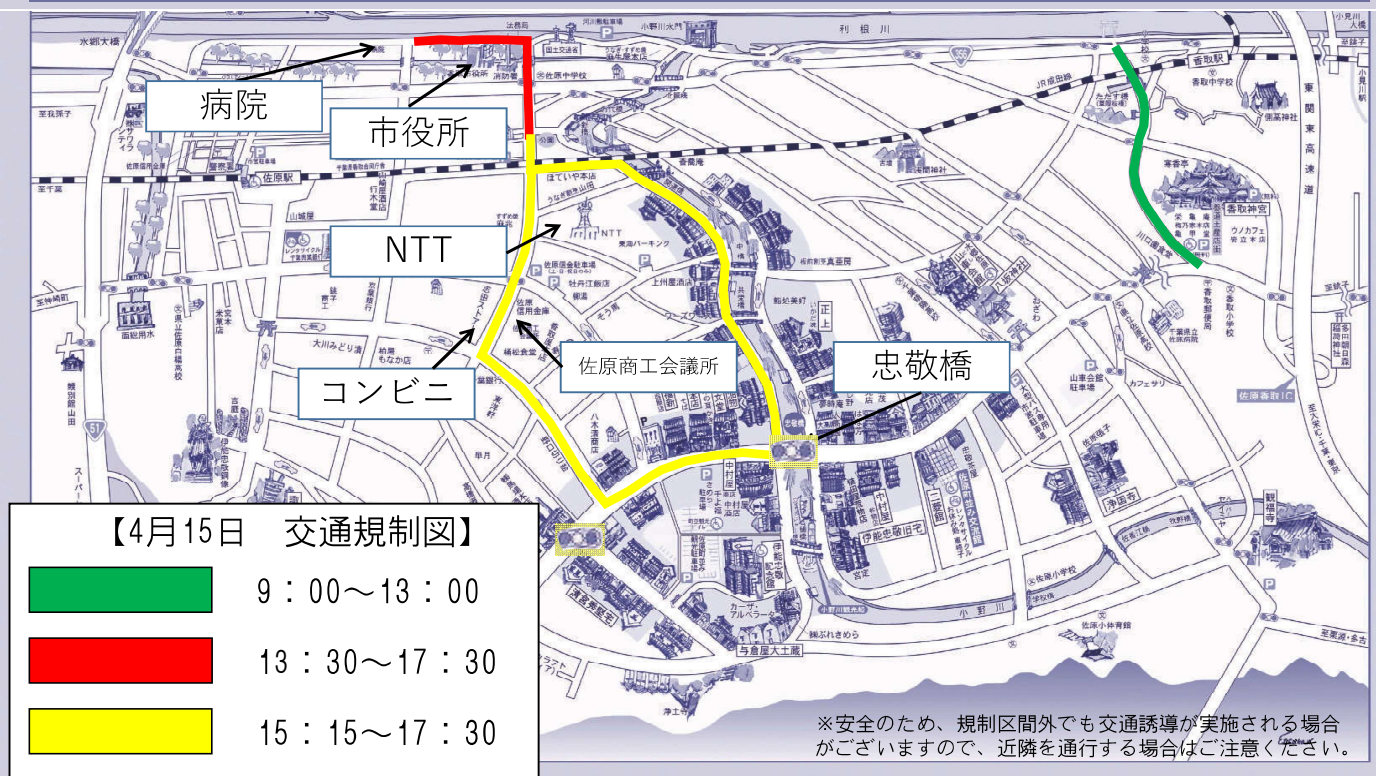

香取神宮式年神幸祭交通規制図：4月15日（水）

香取神宮式年神幸祭交通規制図：4月16日（木）