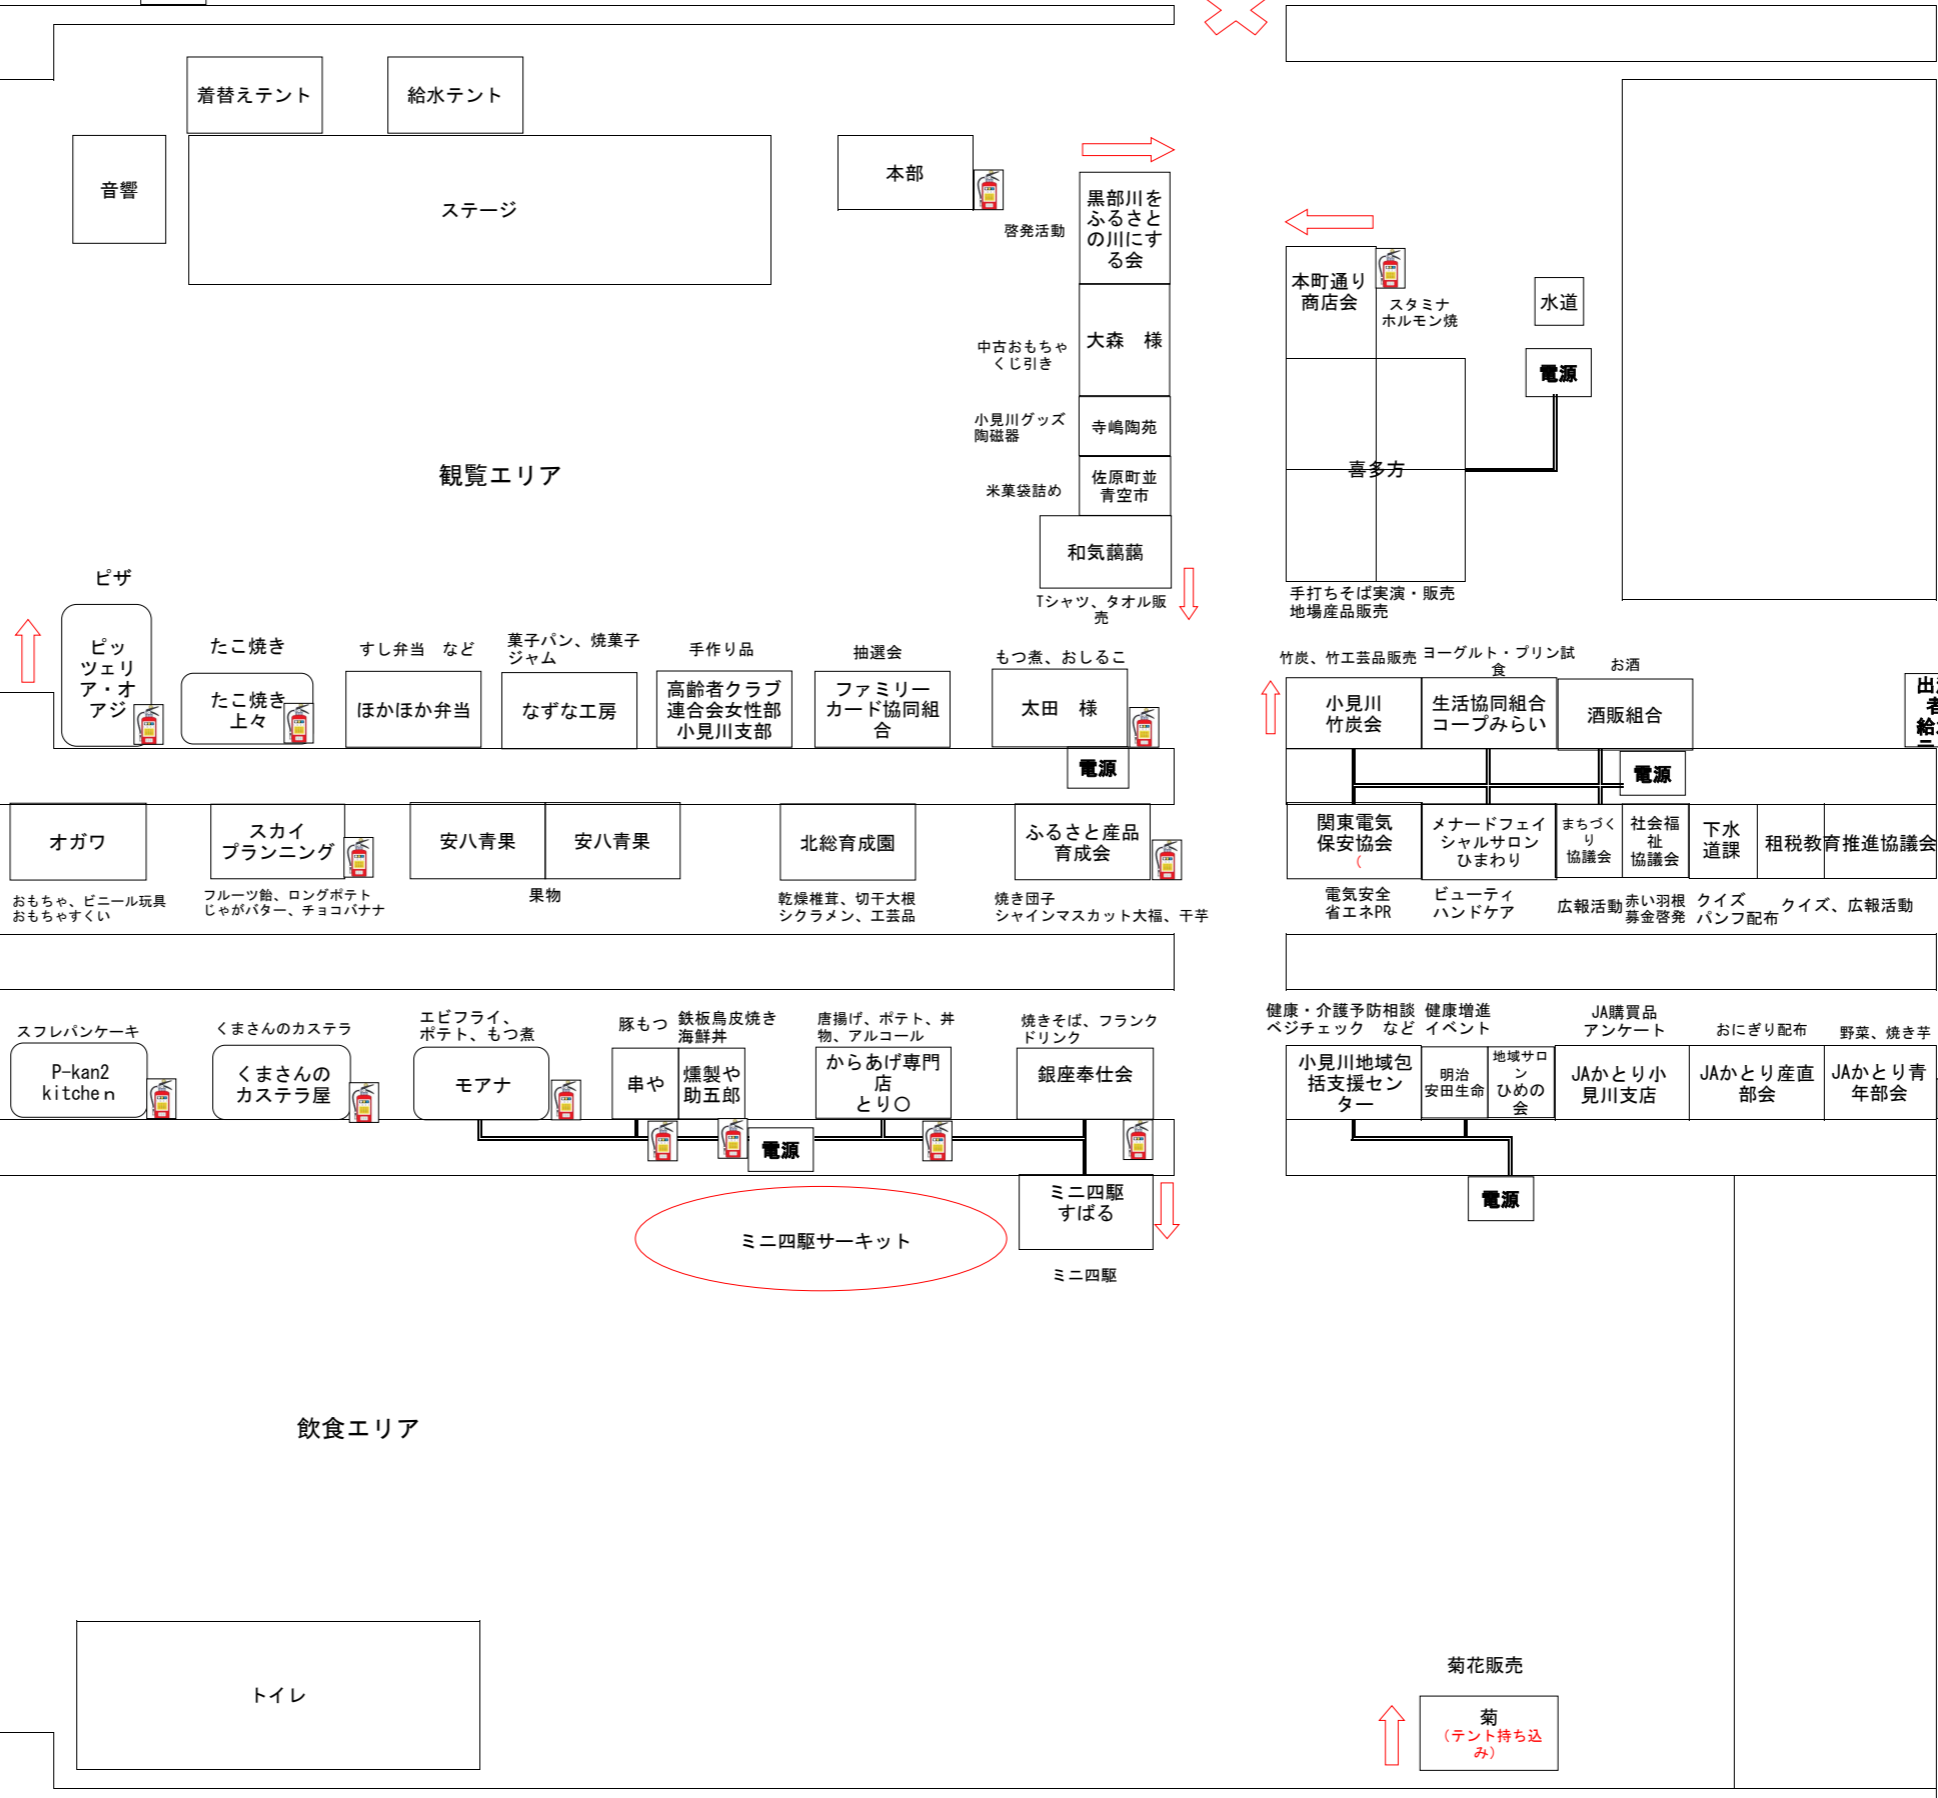

明治
安田生命

地域サロ
ン
ひめの
会

JAかとり小
見川支店

JAかとり産直
部会

JAかとり青
年部会

店舗の向き

店舗の向き

小見川支所

道路

ミニ四駆サーキット

ミニ四駆
すばる

飲食エリア

トイレ

菊花販売

菊
(テント持ち込み)