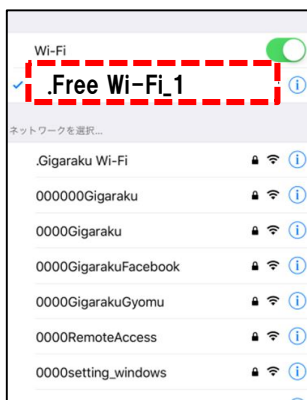

■「ブラウザ認証機能(メールアドレス認証)」の利用イメージは下記の通り。

SSIDに接続

①ポータルトップページ表示

②エントリーページ表示

③メールアドレス入力
利用上の注意事項などに同意

④メールアドレス確認

⑧接続完了

⑦本登録完了

⑥本登録メール受信

⑤仮登録完了

メール送信 ※10分間インターネット開放

■ 「ブラウザ認証機能(メールアドレス認証)」の2回目以降の利用イメージは下記の通り。