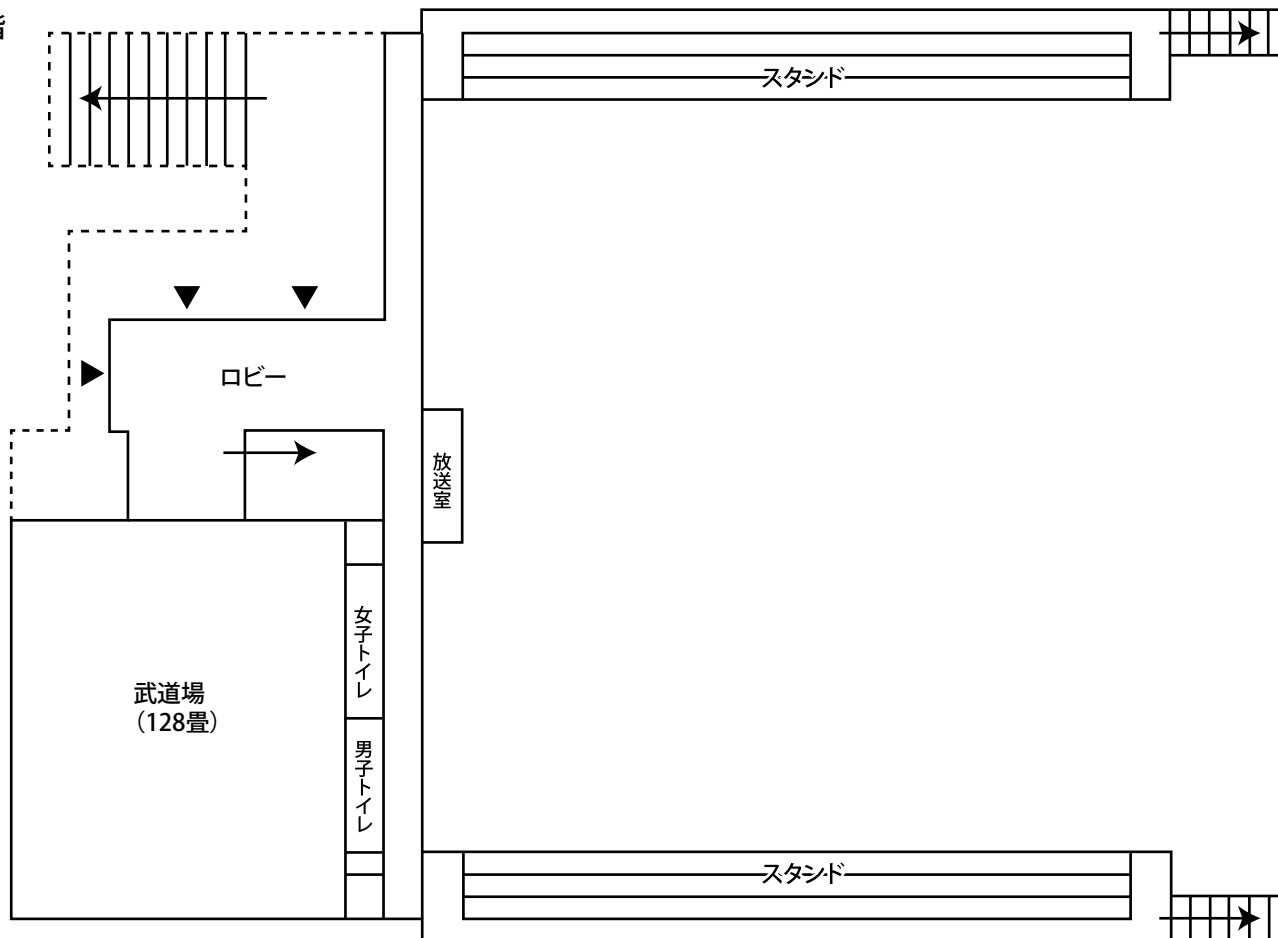

# 香取市民体育館 平面図

2階

1階