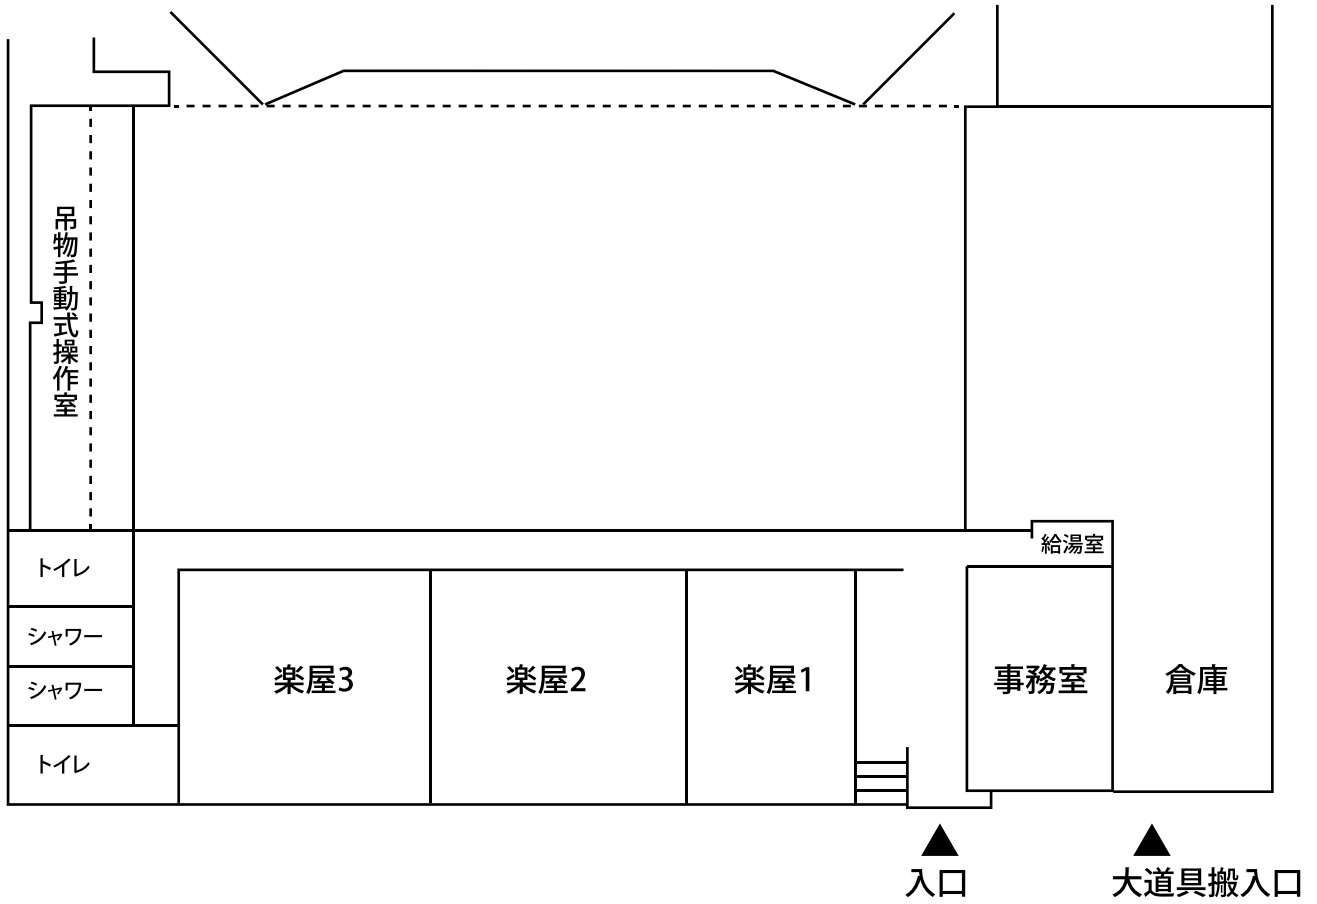

佐原文化会館 平面図

1階

2階