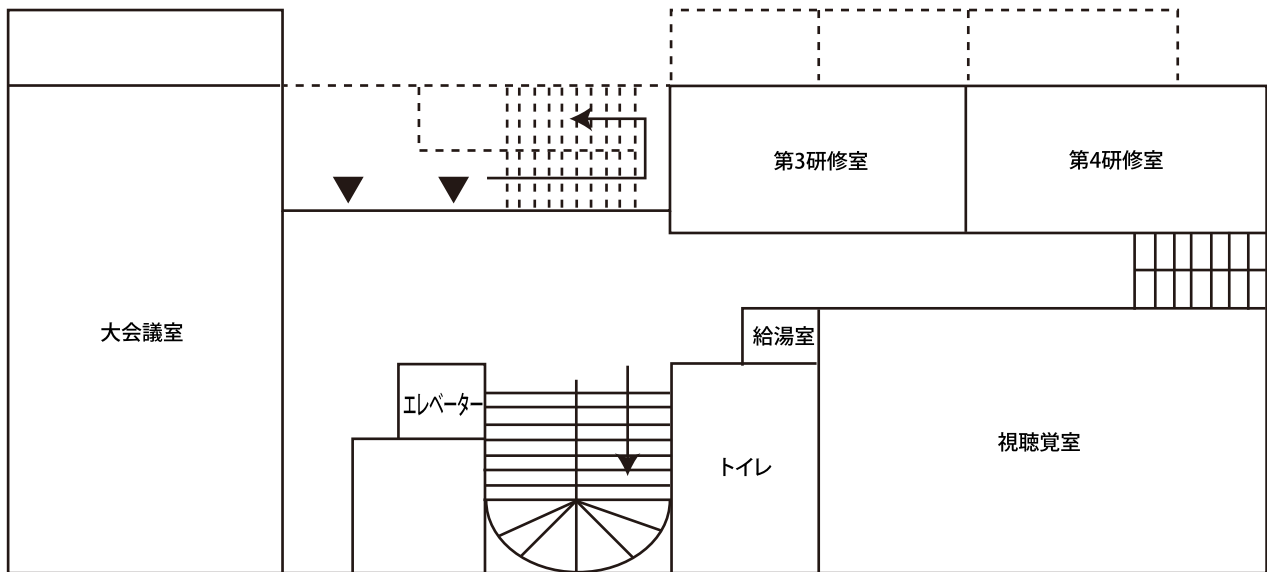

# 佐原中央公民館 平面図

## 3階

## 2階