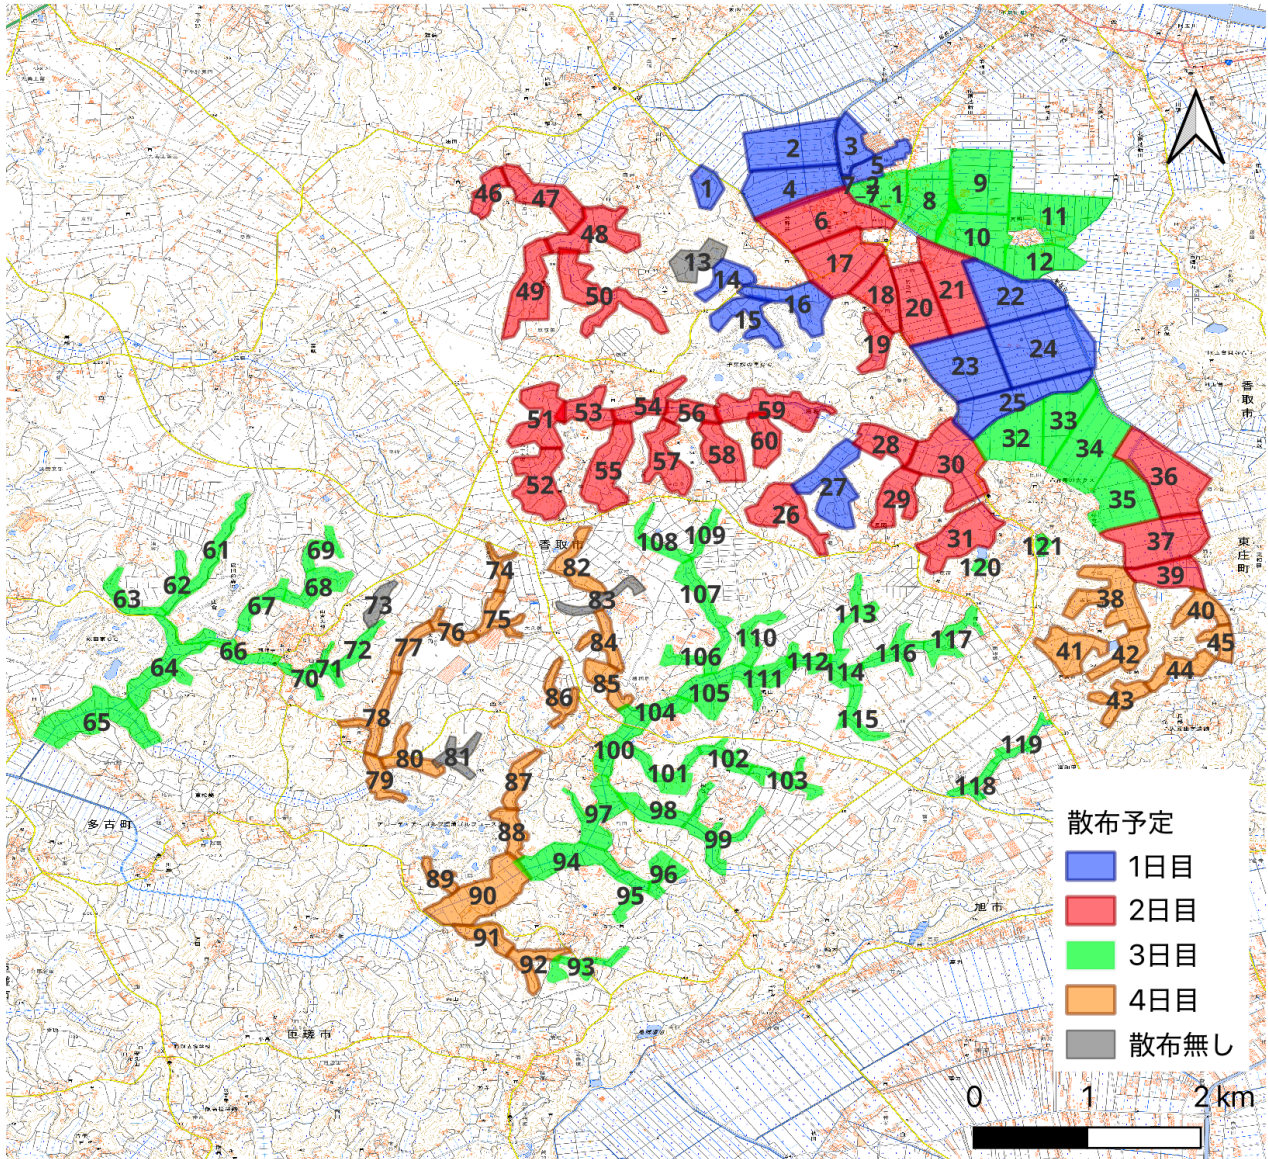

一斉防除散布予定（山田地区）

	1日目 7月12日(日)	2日目 7月13日(月)	3日目 7月14日(火)	4日目 7月15日(水)	5日目 (予備日) 7月16日(木)
エリア番号	1, 2, 3, 4, 5, 14, 15, 16, 22, 23, 24, 25, 27	6, 17, 18, 19, 20, 21, 26, 28, 29, 30, 31, 36, 37, 39, 46, 47, 48, 49, 50, 51, 52, 53, 54, 55, 56, 57, 58, 59, 60	8, 9, 10, 11, 12, 32, 33, 34, 35, 61, 62, 63, 64, 65, 66, 67, 68, 69, 70, 71, 72, 93, 94, 95, 96, 97, 98, 99, 100, 101, 102, 103, 104, 105, 106, 107, 108, 109, 110, 111, 112, 113, 114, 115, 116, 117, 118, 119, 120, 121, 7_1, 7_2	38, 40, 41, 42, 43, 44, 45, 74, 75, 76, 77, 78, 79, 80, 82, 84, 85, 86, 87, 88, 89, 90, 91, 92	
散布面積(ha)	173	208	180	73	0