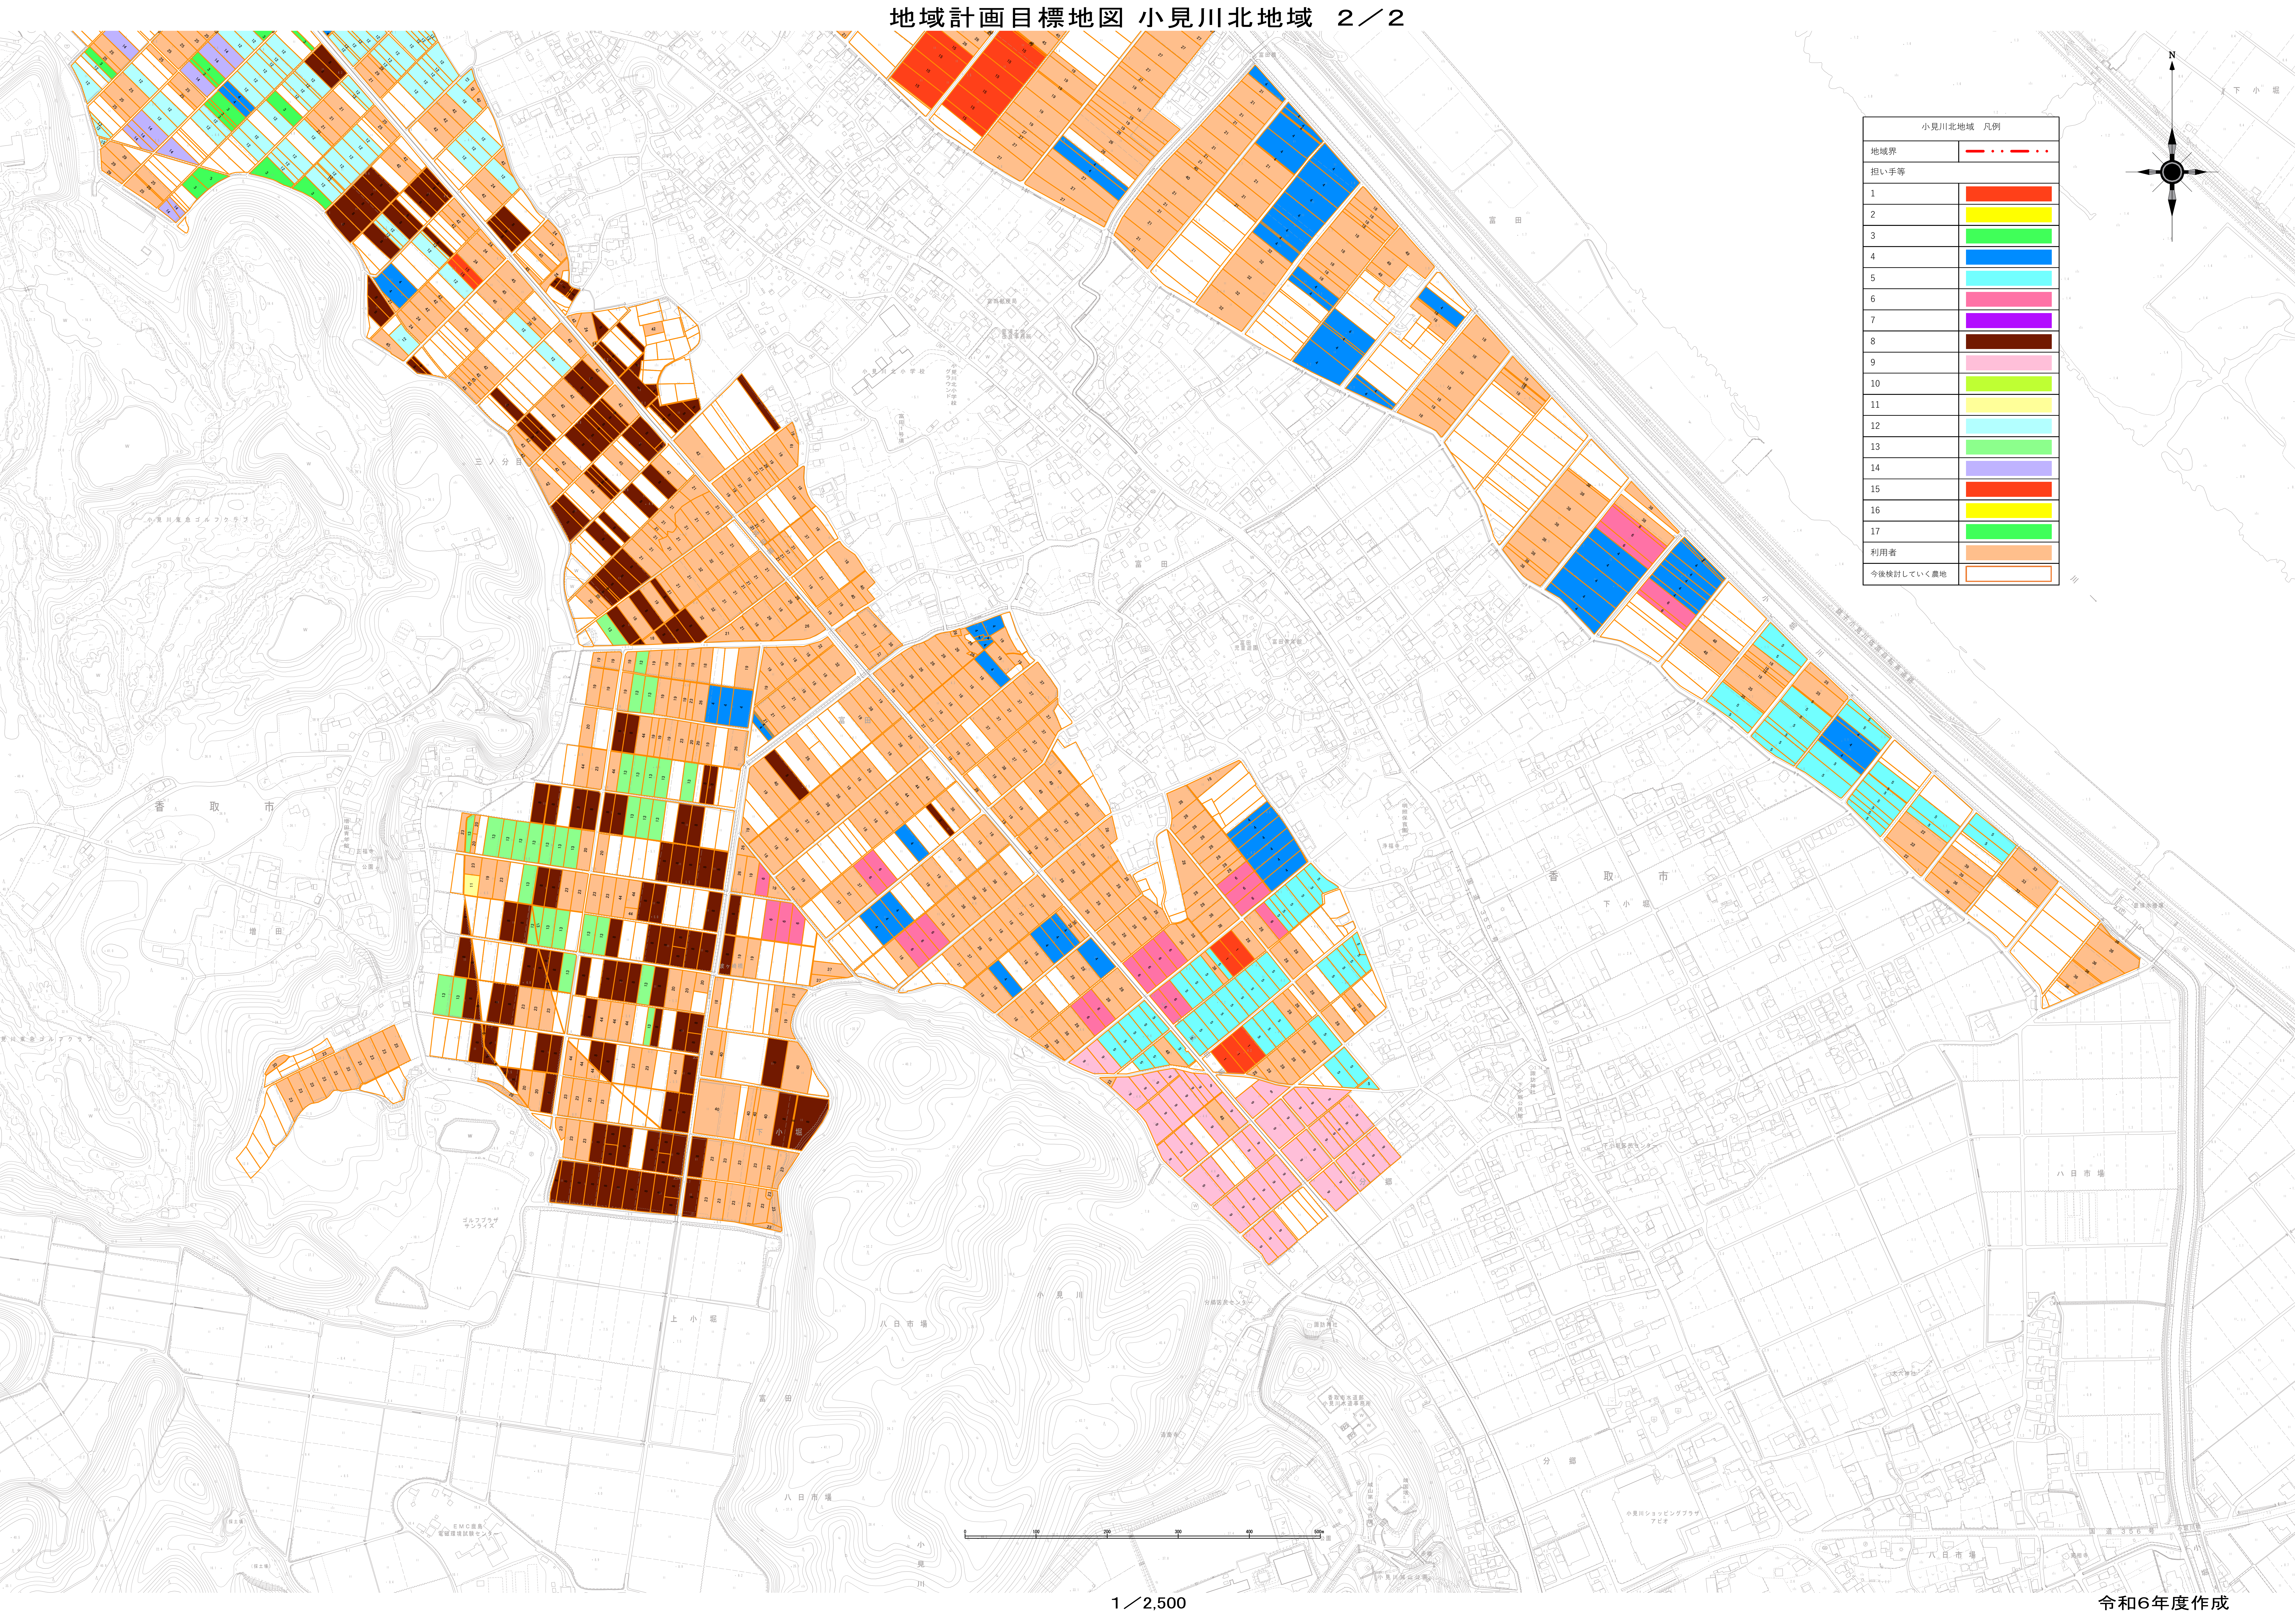

地域計画目標地図 小見川北地域 2/2

地域界	— · · · —
担い手等	
1	[Red]
2	[Yellow]
3	[Green]
4	[Blue]
5	[Cyan]
6	[Pink]
7	[Purple]
8	[Brown]
9	[Light Pink]
10	[Light Green]
11	[Light Yellow]
12	[Light Cyan]
13	[Light Green]
14	[Light Purple]
15	[Red]
16	[Yellow]
17	[Green]
利用者	[Orange]
今後検討していく農地	[White]