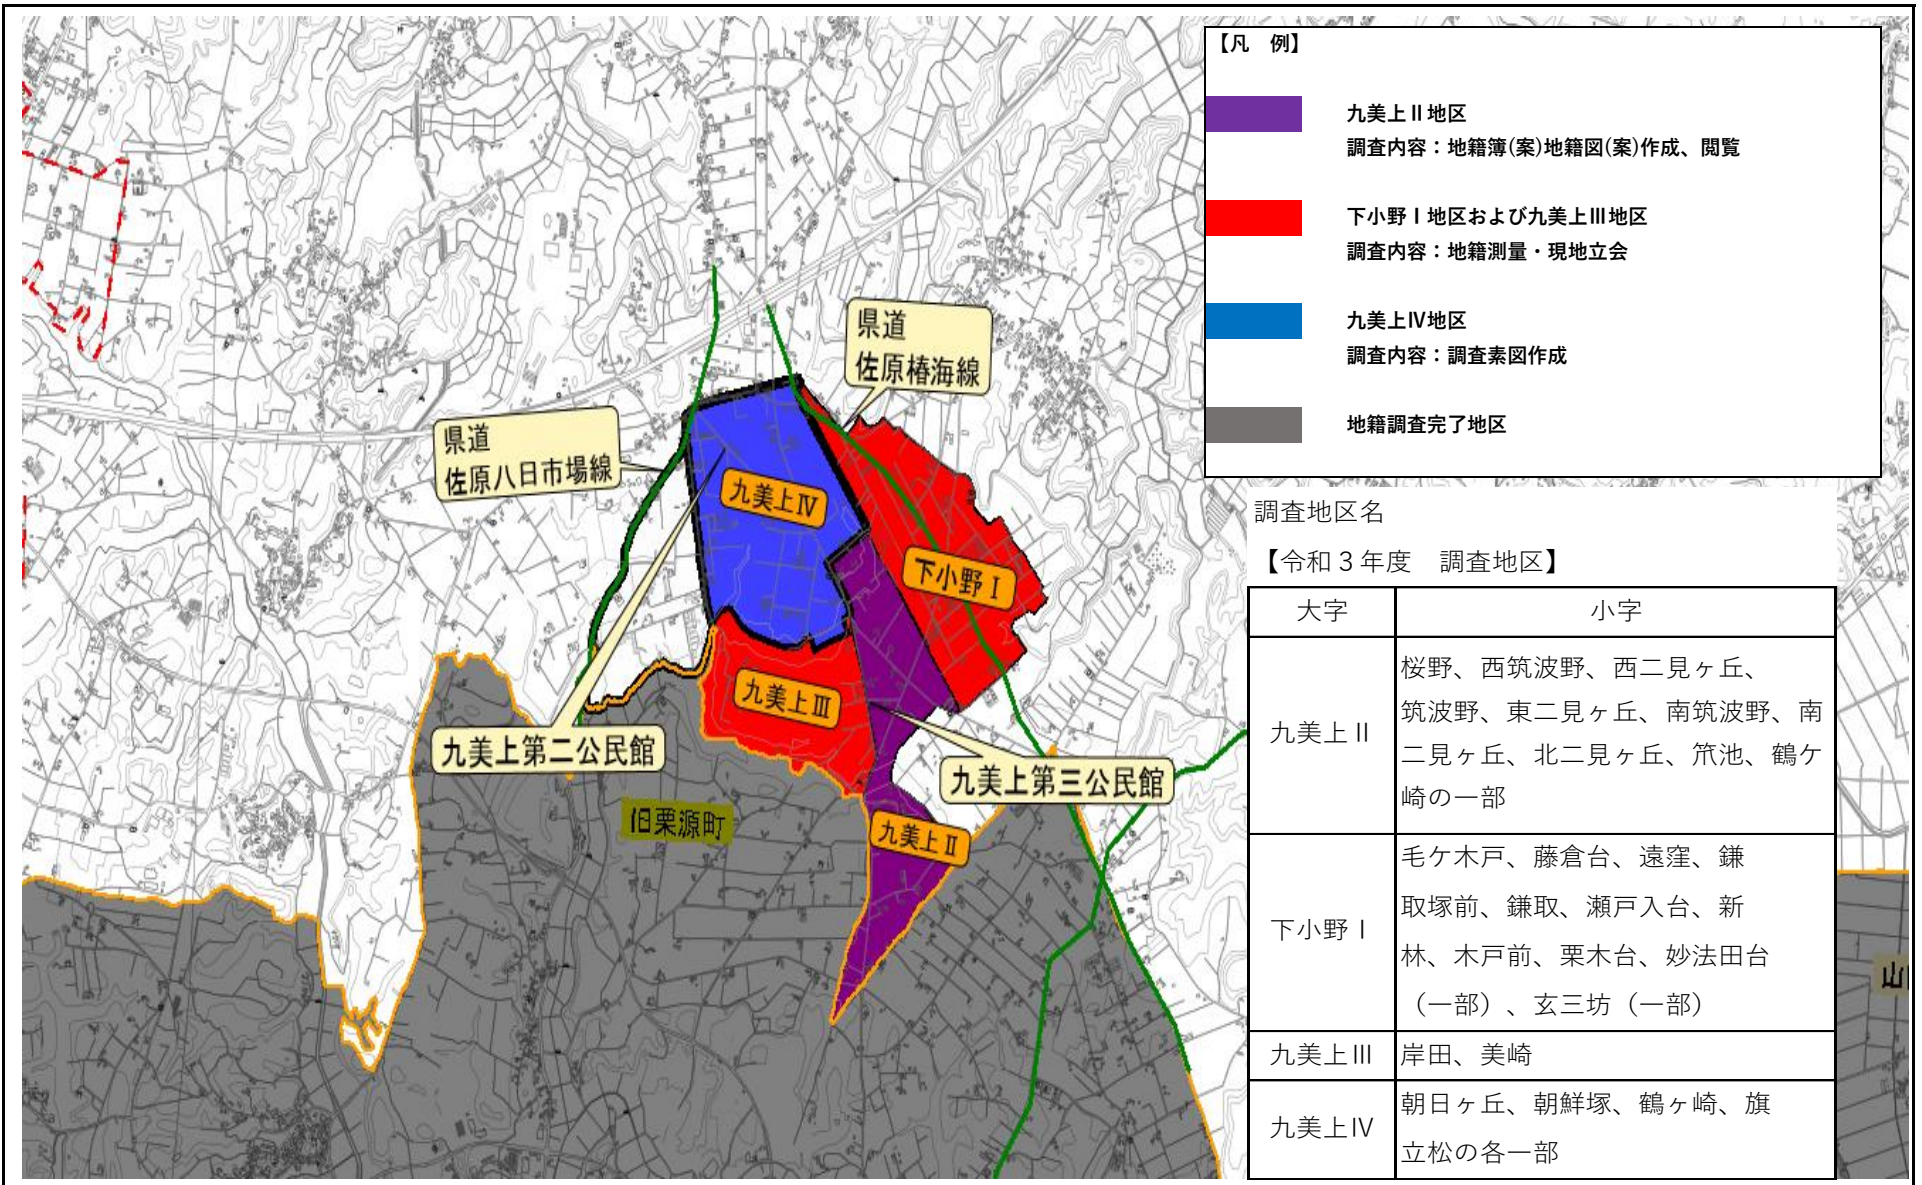

# 令和3年度地籍調査実施地区（佐原地区） 位置図

# 令和3年度地籍調査実施地区（小見川地区） 位置図