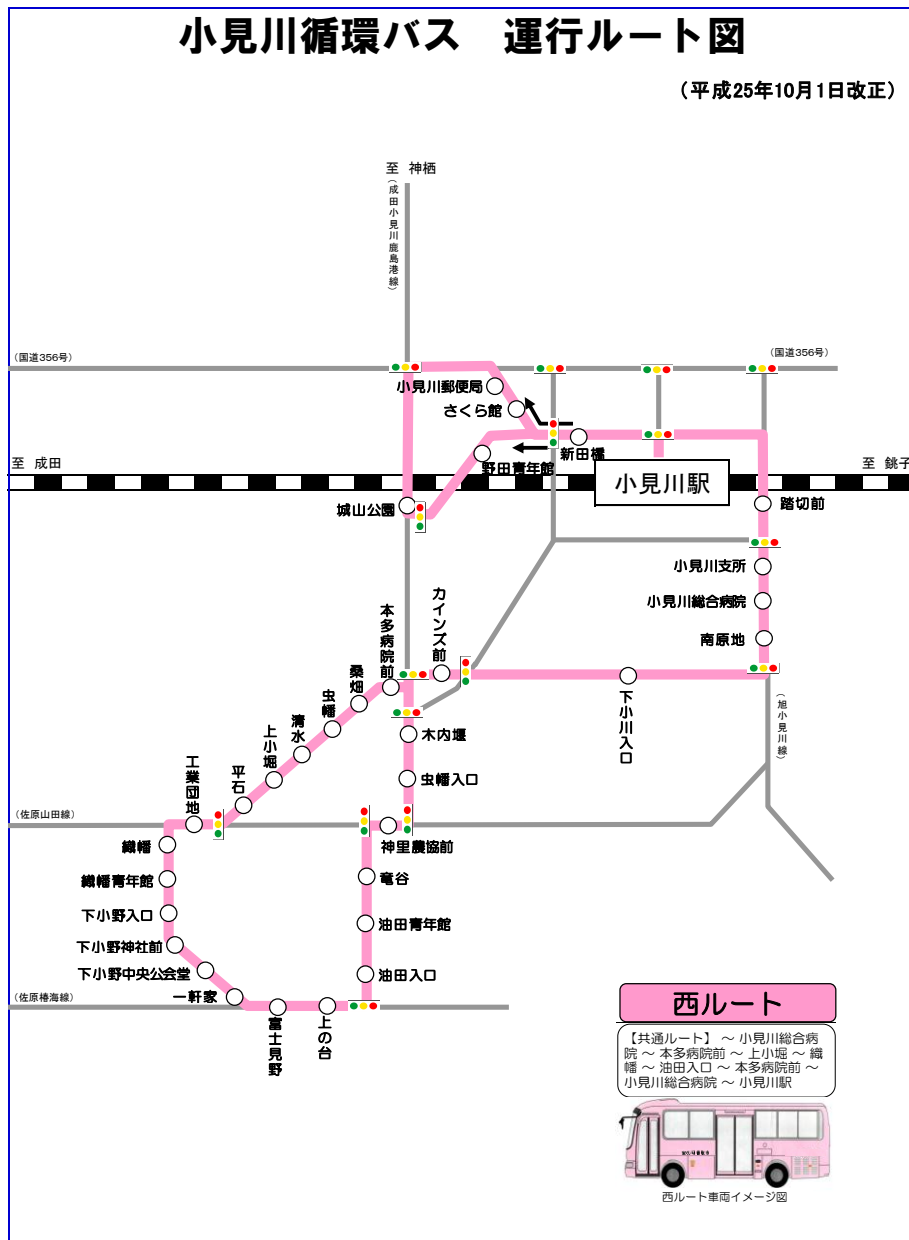

議事3 デマンド交通導入に伴う小見川循環バスの再編について（協議）

1) 趣旨

小見川地区における乗合タクシーの試験運行の実施に伴い、現行循環バス路線の休止及び変更について、当協議会の同意を得るもの。（旅客自動車運送事業に係る認可申請のため）

2) 内容

小見川地区における乗合タクシーの試験運行の実施に伴い、東南ルートの一部を休止する。西ルートで東南ルートと運行区間が重複し「共通ルート」として扱われている部分についても同様とする。

ただし、「小見川駅」停留所と「城山公園」停留所の間を利用していた小見川高校生が主とされる利用者の交通手段を確保するため、現行時刻表で小見川高校生の利用者が多いと見られる共通ルートの4便（東南1・2便及び西第5・6便）については、小見川団地方面への運行を削り西ルートとして存続する。

共通ルート廃止により、減少したキロ程分で増便し、1日8便運行とする。

3) 期間

平成25年10月1日（火）から（終期末定）

【運行日】

月曜日から金曜日まで
 ※土・日曜日、祝日、年末年始(12月29日～1月3日)は運休

【運賃】

大人…300円、中学・高校生…100円、小学生以下・障害者手帳所持者…無料

※車内には両替機が設置されていないので小銭の用意をお願いします。

【割引制度等】

回数乗車券…12枚綴り3,000円(大人のみ)

1日フリー乗車券…大人600円、中学・高校生200円
 (乗り放題券)