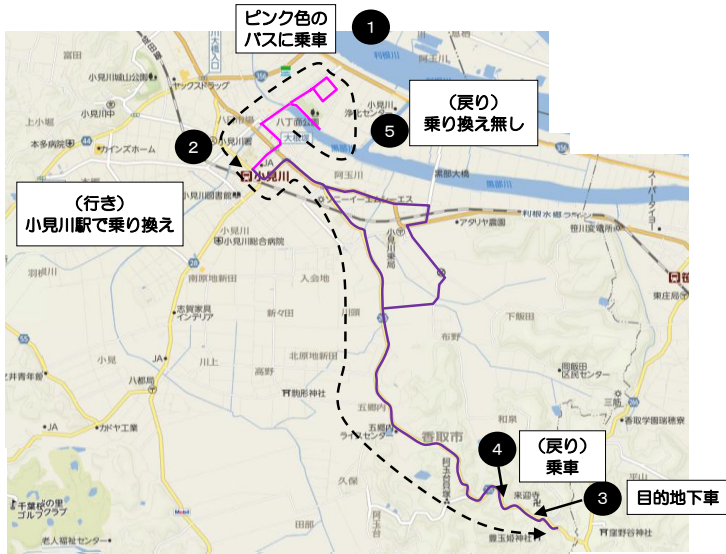

# 循環バスで香取遺産めぐり

団地自治会『小見川&山田循環バスを一日フリー乗車券で試乗して』（アンケート用紙）

シニア委員 \*提出日 2012年 月 日

裏前を記入)を添え、各分区のシニア委員さんにお渡し下さい(後日還元します)

代	1	性別	①男	②女		
	2	年齢	①20歳未満	②20代	③30代	④40代
			⑤50代	⑥60代	⑦70代	⑧80代
	3	今まで循環バスを何回利用したことがありますか？	①今回が初めて	②1回	③2回	④3回以上
	4	今日(乗り降り)停留所の時間を欄を右の乗り降り単位でマークで囲ってください	①1回目→○で囲む	②2回目→□で囲む	③3回目→△で囲む	④4回目→◎で囲む
	5	今回利用した団地周りのバス停はどこですか？ 又 自宅からの距離は？	①くろべ運動公園	②小見川団地	③海洋センター	④自宅～距離？(約 m)
	6	今回循環バスの利用目的は？	①通院	②通学	③買い物	④他・行楽
	7	目的地にスムーズに行けましたか？	①はい便利	②まあまあ	③不便 ←③に○の方右の④へ	④提案→ここなら→意見欄に記入
	8	バスの循環コースについて	①現状で良い	②まあまあ	③不便 ←③に○の方右の④へ	④提案→意見欄に記入
	9	運賃(大人300円・中高校生100円)	①適当	②高い	③安くなれば利用する	⑤金額( 円なら)もっと利用する
10	回数乗車券・12枚綴り3,000円(大人のみ)	①適当	②高い	③安くなれば利用する	⑤金額( 円なら)もっと利用する	
11	1日フリー乗車券(大人600円・中高校生200円)	①又利用する	②利用しない	③安くなれば利用する	④金額( 円なら)もっと利用する	
12	今までバス利用 0回の方 その理由は？	①バス停から遠い	②自家用車利用	③タクシー・代行・その他利用		
13	13=③とお答えの方どこからどこへ行かれましたか？	①行き先	②バス停からの距離は？→(約 km)			
14	利用したい(利用しやすい)バスの時間帯	①6時台	②7時台	③8時台	④9時台	
		⑤10時台	⑥11時台	⑦12時台	⑧13時台	
		⑨14時台	⑩15時台	⑪16時台	⑫17時台	
		⑬18時台	⑭その他時間帯→( )時			
15	団地のバス停の位置について	①現状で良い	②まあまあ	③不便 →最適と思える場所を提案→( )		
16	団地内のルートについて	①現状で良い	②まあまあ	③不便 →最適と思える場所を提案→( )		
17	①近隣の下記他市町村が運行する、循環バスをご利用された事がありますか？	①無い	②ある→下記17-②～⑤へ			
	②栗源区循環バス(無料)	①回数は？( )回	②目的は？( )	③その他情報や感想がある方→( )		
	③東庄町お出かけ号(無料)	①回数は？( )回	②目的は？( )	③その他情報や感想がある方→( )		
	④潮来市内無料循環バス(無料)	①回数は？( )回	②目的は？( )	③その他情報や感想がある方→( )		
	⑤その他のバスに乗った方→欄に料金その他自由に記入下さい	①回数は？( )回	②目的は？( )	②料金はいくらでしたか？→( )円	③その他情報や感想がある方→( )	
18	今後も循環バスをもっと利用しやすくする為に自由なご提案をしてください					

# 香取市循環バスで香取遺産と小見川の神社めぐり

小見川の神社／小見川文化協会資料より