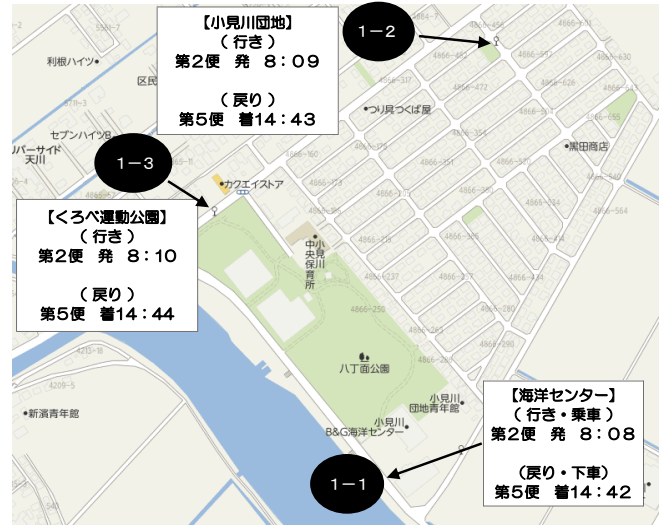

# 循環バスで香取遺産めぐり

団地自治会『小見川&山田循環バスを一日フリー乗車券で試乗して』（アンケート用紙）

シニア委員 \*提出日 2012年 月 日

裏前を記入)を添え、各分区のシニア委員さんにお渡し下さい(後日還元します)

代	1	性別	①男	②女		
	2	年齢	①20歳未満	②20代	③30代	④40代
			⑤50代	⑥60代	⑦70代	⑧80代
	3	今まで循環バスを何回利用したことがありますか？	①今回が初めて	②1回	③2回	④3回以上
	4	今日(乗り降り)停留所の時間を欄を右の乗り降り単位でマークで囲ってください	①1回目→○で囲む	②2回目→□で囲む	③3回目→△で囲む	④4回目→◎で囲む
	5	今回利用した団地周りのバス停はどこですか？ 又 自宅からの距離は？	①くろべ運動公園	②小見川団地	③海洋センター	④自宅～距離？(約 m)
	6	今回循環バスの利用目的は？	①通院	②通学	③買い物	④他・行楽
	7	目的地にスムーズに行けましたか？	①はい便利	②まあまあ	③不便 ←③に○の方右の④へ	④提案→ここなら→意見欄に記入
	8	バスの循環コースについて	①現状で良い	②まあまあ	③不便 ←③に○の方右の④へ	④提案→意見欄に記入
	9	運賃(大人300円・中高校生100円)	①適当	②高い	③安くなれば利用する	⑤金額( 円なら)もっと利用する
10	回数乗車券・12枚綴り3,000円(大人のみ)	①適当	②高い	③安くなれば利用する	⑤金額( 円なら)もっと利用する	
11	1日フリー乗車券(大人600円・中高校生200円)	①又利用する	②利用しない	③安くなれば利用する	④金額( 円なら)もっと利用する	
12	今までバス利用 0回の方 その理由は？	①バス停から遠い	②自家用車利用	③タクシー・代行・その他利用		
13	13=③とお答えの方どこからどこへ行かれましたか？	①行き先	②バス停からの距離は？→(約 km)			
14	利用したい(利用しやすい)バスの時間帯	①6時台	②7時台	③8時台	④9時台	
		⑤10時台	⑥11時台	⑦12時台	⑧13時台	
		⑨14時台	⑩15時台	⑪16時台	⑫17時台	
		⑬18時台	⑭その他時間帯→( )時			
15	団地のバス停の位置について	①現状で良い	②まあまあ	③不便 →最適と思える場所を提案→( )		
16	団地内のルートについて	①現状で良い	②まあまあ	③不便 →最適と思える場所を提案→( )		
17	①近隣の下記他市町村が運行する、循環バスをご利用された事がありますか？	①無い	②ある→下記17-②～⑤へ			
	②栗源区循環バス(無料)	①回数は？( )回	②目的は？( )	③その他情報や感想がある方→( )		
	③東庄町お出かけ号(無料)	①回数は？( )回	②目的は？( )	③その他情報や感想がある方→( )		
	④潮来市内無料循環バス(無料)	①回数は？( )回	②目的は？( )	③その他情報や感想がある方→( )		
	⑤その他のバスに乗った方→欄に料金その他自由に記入下さい	①回数は？( )回	②目的は？( )	②料金はいくらでしたか？→( )円	③その他情報や感想がある方→( )	
18	今後も循環バスをもっと利用しやすくする為に自由なご提案をしてください					

# 香取市循環バスで香取遺産と小見川の神社めぐり

小見川の神社／小見川文化協会資料より