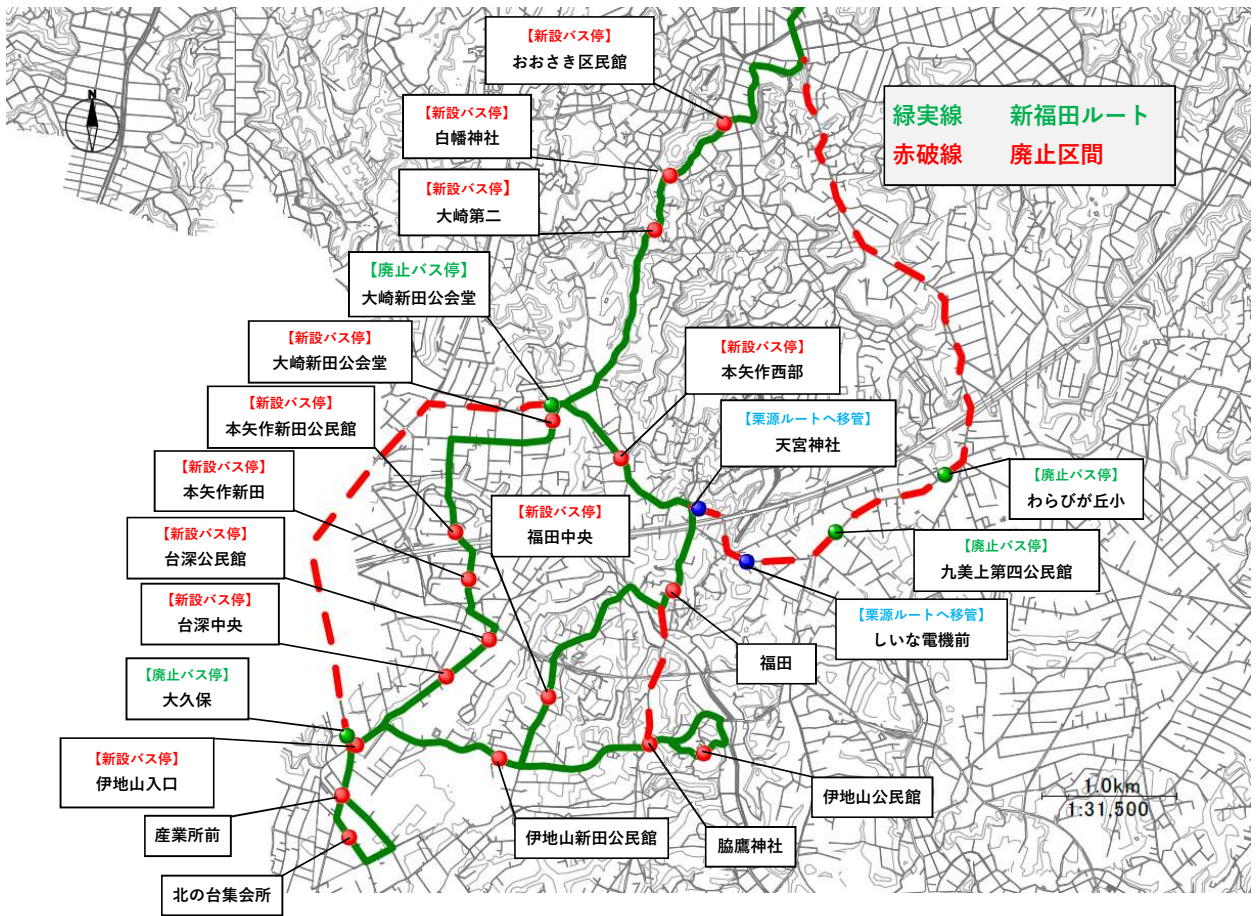

# 香取市循環バス 北佐原・新島ルート

令和4年10月1日改正

停留所名	第1便
横利根閘門公園	6:45
荒川公会堂	6:47
筭島南	6:51
筭島中央	6:51
筭島北	6:52
長島消防機庫	6:54
長島第2	6:56
八筋川消防機庫	6:58
八筋川中央	6:59
八筋川北	7:00
本津	7:01
大島	7:02
三島	7:03
境島公民館	7:04
境島東	7:05
<b>大割</b>	<b>7:07</b>
大割公民館	7:08
扇島第1	7:10
扇島	7:11
与田浦	7:12
中洲橋	7:13
中洲	7:14
篠原新田下組	7:15
篠原新田上組	7:17
向津	7:18
砂場水神	7:18
砂場	7:19
横利根閘門公園	7:21
寺田橋	7:26
水郷町	7:27
市コミュニティセンター	7:29
佐原駅	7:32
市役所前	7:36
寺宿	7:39
牧野	7:41
県立佐原病院	7:43

運行情報

香取市循環バス（福田ルート）

資料 2 - 1

緑実線 新福田ルート  
赤破線 廃止区間

● 新福田ルートバス停留所  
● 廃止バス停留所（栗源ルートへ移管）  
● 廃止バス停留所

## 香取市循環バス 福田ルート(案)

令和4年10月1日改正

停留所名	第1便	第2便	第3便
市役所前		13:00	16:10
水郷町		13:03	16:13
佐原郵便局入口		13:05	16:15
北2丁目(仮称)		13:07	16:17
市コミュニティセンター		13:08	16:18
佐原駅		13:09	16:19
諏訪神社		13:11	16:21
忠敬橋		13:13	16:23
佐原高校前		13:15	16:25
県立佐原病院		13:17	16:27
牧野		13:18	16:28
おおさき区民館		13:23	16:33
白幡神社		13:24	16:34
大崎第二		13:25	16:35
本矢作西部	8:10	13:29	16:39
福田	8:13	13:32	16:42
福田中央	8:16	13:35	16:45
脇鷹神社	8:19	13:38	16:48
伊地山公民館	8:20	13:39	16:49
伊地山新田公民館	8:24	13:43	16:53
伊地山入口	8:26	13:45	16:55
北の台集会所	8:29	13:48	16:58
産業所前	8:30	13:49	16:59
伊地山入口	8:31	13:50	17:00
台深中央	8:33	13:52	17:02
台深公民館	8:34	13:53	17:03
本矢作新田	8:36	13:55	17:05
本矢作新田公民館	8:37	13:56	17:06
大崎新田公会堂	8:40	13:59	17:09
大崎第二	8:44	14:03	
白幡神社	8:45	14:04	
おおさき区民館	8:46	14:05	
牧野	8:51	14:10	
県立佐原病院	8:52	14:11	
佐原高校前	8:54	14:13	
忠敬橋	8:56	14:15	
東関戸	8:58	14:17	
佐原駅	9:00	14:19	
市コミュニティセンター	9:01	14:20	
北2丁目(仮称)	9:02	14:21	
佐原郵便局入口	9:04	14:23	
水郷町	9:06	14:25	
市役所前	9:09	14:28	
	1:03	1:28	0:59