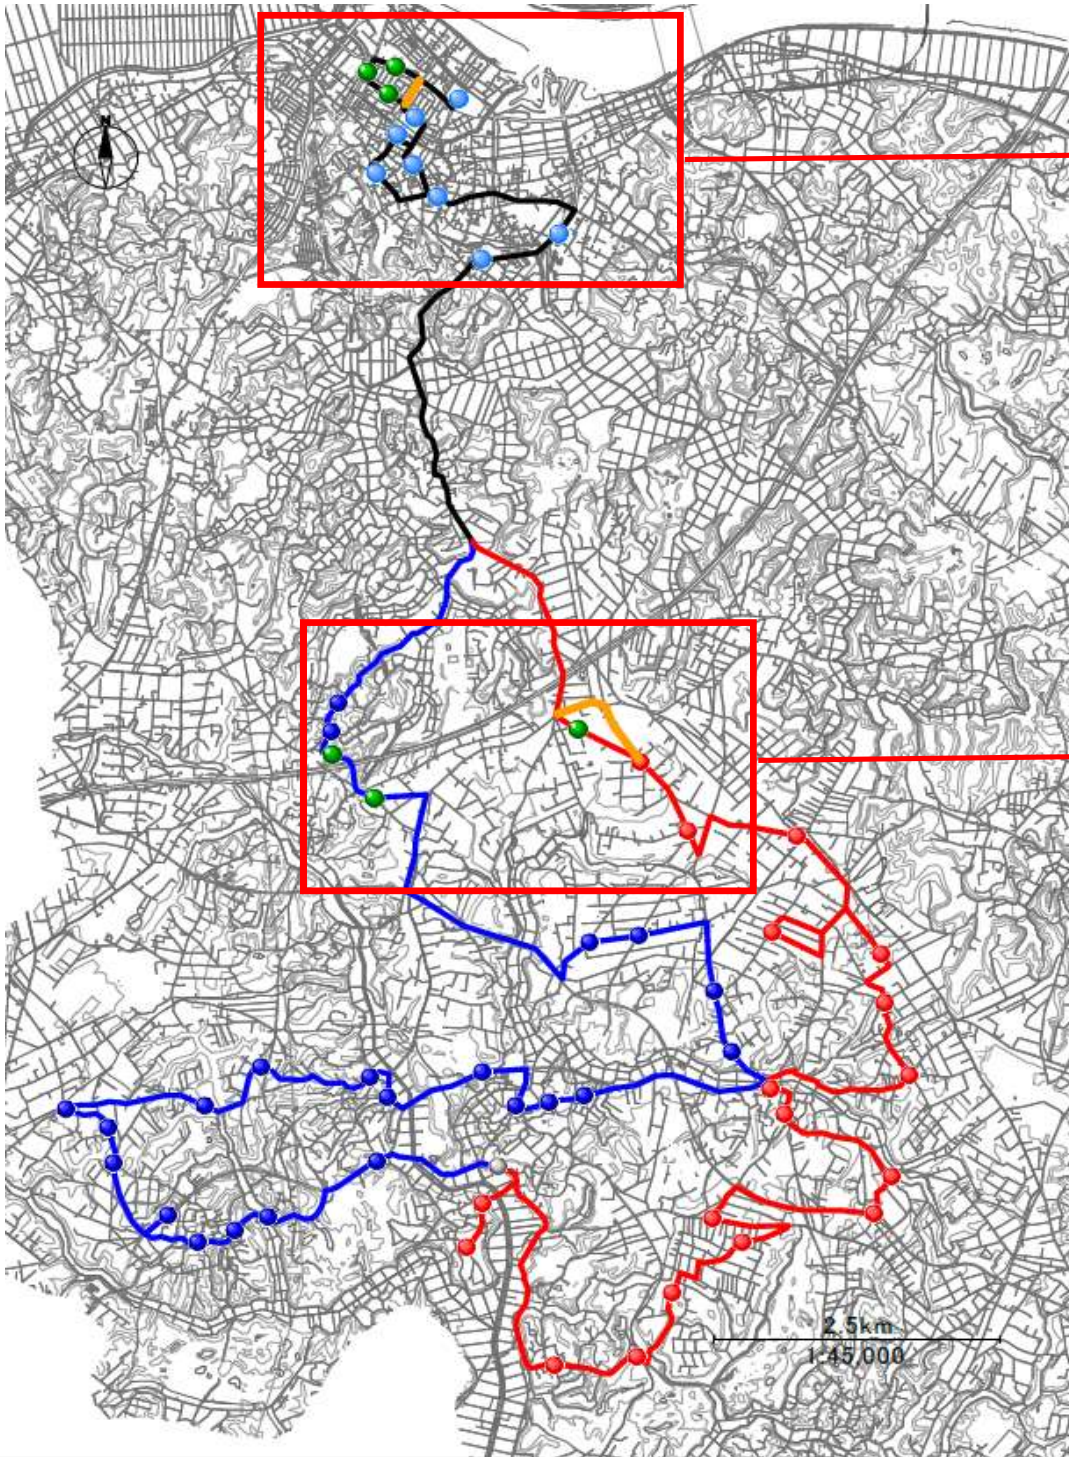

香取市循環バス（栗源ルート）

資料 3 - 1

資料 3-2

資料 3-2

黒実線 新栗源ルート（沢・高萩共通）
青実線 栗源ルート（沢経由）
赤実線 新栗源ルート（高萩経由）
橙実線 廃止区間

● 栗源ルート（沢・高萩共通）バス停留所
● 栗源ルート（沢経由）バス停留所
● 栗源ルート（高萩経由）バス停留所
● 新規バス停留所