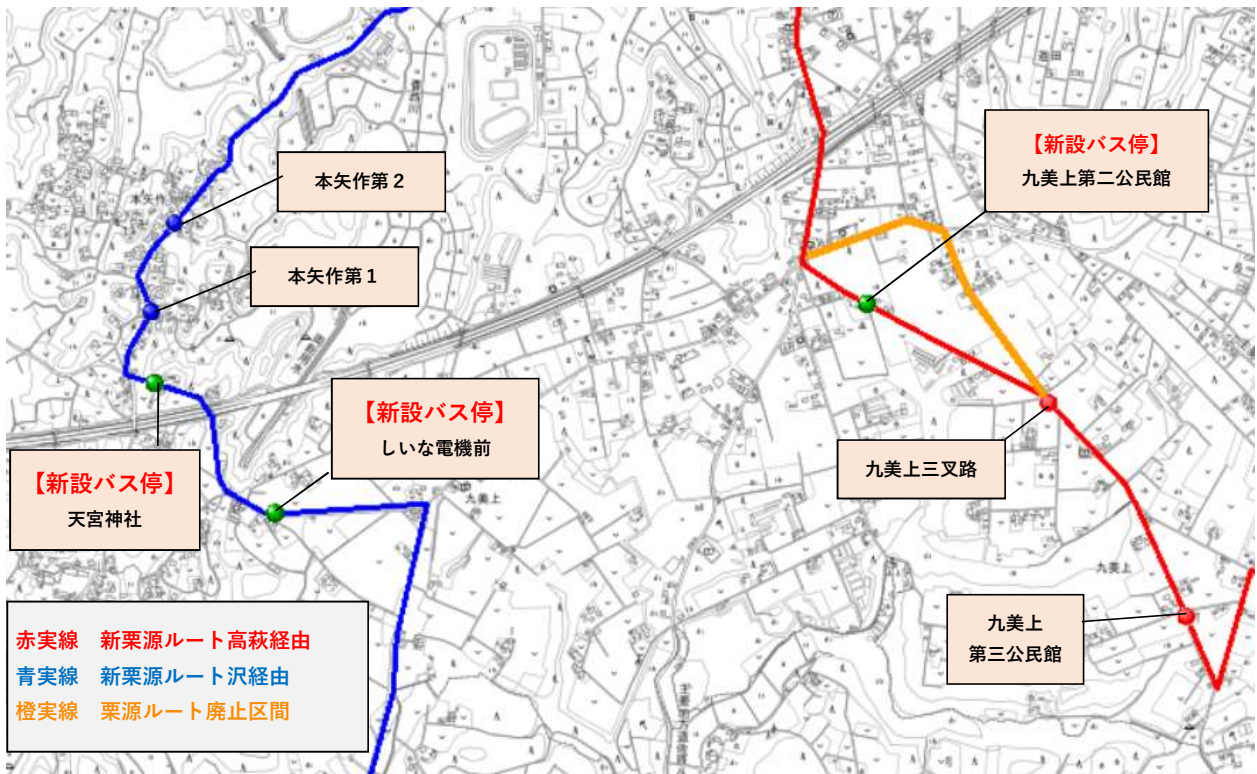

## 香取市循環バス 平日周遊ルート

停留所名	第1便	第2便	第3便	第4便
佐原駅	11:18	12:20	14:32	15:20
諏訪神社	11:20	12:22	14:34	15:22
忠敬橋	11:22	12:24	14:36	15:24
水郷佐原山車会館	11:23	12:25	14:37	15:25
牧野	11:25	12:27	14:39	15:27
香取神宮	11:27	12:29	14:41	15:29
水の郷さわら	11:33	12:35	14:47	15:35
水郷佐原山車会館	11:37	12:39	14:51	15:39
忠敬橋	11:38	12:40	14:52	15:40
東関戸	11:40	12:42	14:54	15:42
佐原駅	11:42	12:44	14:56	15:44
	0:24	0:24	0:24	0:24

香取市循環バス（栗源ルート）

資料 3 - 1

資料 3-2

資料 3-2

黒実線 新栗源ルート（沢・高萩共通）  
青実線 栗源ルート（沢経由）  
赤実線 新栗源ルート（高萩経由）  
橙実線 廃止区間

● 栗源ルート（沢・高萩共通）バス停留所  
● 栗源ルート（沢経由）バス停留所  
● 栗源ルート（高萩経由）バス停留所  
● 新規バス停留所

香取市循環バス（栗源ルート）

資料 3 - 2

## 香取市循環バス 栗源ルート（沢経由）（案）

令和4年10月1日改正

## 【栗源→佐原方面】

停留所名	第1便	第2便
栗源支所	8:00	11:40
荒北	8:02	11:42
西沢	8:04	11:44
沢小学校	8:05	11:45
沢火の見	8:06	11:46
道の駅くりもと	8:09	11:49
内野	8:11	11:51
大沼	8:12	11:52
やすらぎの家	8:13	11:53
倉沢公民館	8:14	11:54
宿原区民センター	8:16	11:56
後口	8:18	11:58
荒北区民センター	8:19	11:59
栗源病院	8:21	12:01
栗源消防訓練場	8:22	12:02
栗源中学校下	8:23	12:03
大畑	8:24	12:04
深山台	8:26	12:06
三ノ割	8:27	12:07
東野区民センター	8:29	12:09
東野集出荷場跡	8:30	12:10
しいな電機前	8:34	12:14
天宮神社	8:35	12:15
本矢作第1	8:36	12:16
本矢作第2	8:37	12:17
牧野	8:44	12:24
県立佐原病院	8:46	12:26
忠敬橋	8:49	12:29
東関戸	8:50	12:30
佐原駅	8:52	12:32
市コミュニティセンター	8:53	12:33
北2丁目（仮称）	8:54	12:34
佐原郵便局入口	8:56	12:36
水郷町	8:58	12:38
市役所前	9:01	12:41