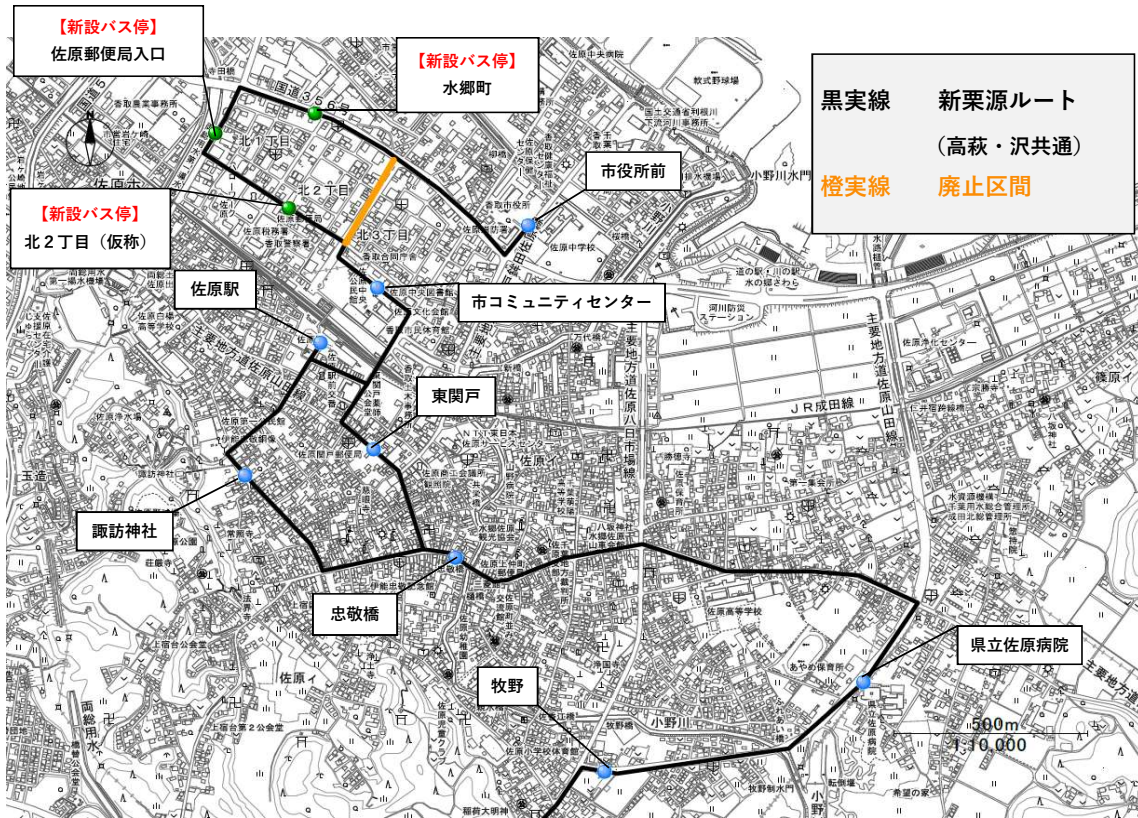

香取市循環バス（栗源ルート）

資料 3 - 1

資料 3-2

資料 3-2

黒実線 新栗源ルート（沢・高萩共通）  
青実線 栗源ルート（沢経由）  
赤実線 新栗源ルート（高萩経由）  
橙実線 廃止区間

● 栗源ルート（沢・高萩共通）バス停留所  
● 栗源ルート（沢経由）バス停留所  
● 栗源ルート（高萩経由）バス停留所  
● 新規バス停留所

香取市循環バス（栗源ルート）

資料 3 - 2

## 香取市循環バス 栗源ルート（沢経由）（案）

令和4年10月1日改正

## 【栗源→佐原方面】

停留所名	第1便	第2便
栗源支所	8:00	11:40
荒北	8:02	11:42
西沢	8:04	11:44
沢小学校	8:05	11:45
沢火の見	8:06	11:46
道の駅くりもと	8:09	11:49
内野	8:11	11:51
大沼	8:12	11:52
やすらぎの家	8:13	11:53
倉沢公民館	8:14	11:54
宿原区民センター	8:16	11:56
後口	8:18	11:58
荒北区民センター	8:19	11:59
栗源病院	8:21	12:01
栗源消防訓練場	8:22	12:02
栗源中学校下	8:23	12:03
大畑	8:24	12:04
深山台	8:26	12:06
三ノ割	8:27	12:07
東野区民センター	8:29	12:09
東野集出荷場跡	8:30	12:10
しいな電機前	8:34	12:14
天宮神社	8:35	12:15
本矢作第1	8:36	12:16
本矢作第2	8:37	12:17
牧野	8:44	12:24
県立佐原病院	8:46	12:26
忠敬橋	8:49	12:29
東関戸	8:50	12:30
佐原駅	8:52	12:32
市コミュニティセンター	8:53	12:33
北2丁目（仮称）	8:54	12:34
佐原郵便局入口	8:56	12:36
水郷町	8:58	12:38
市役所前	9:01	12:41