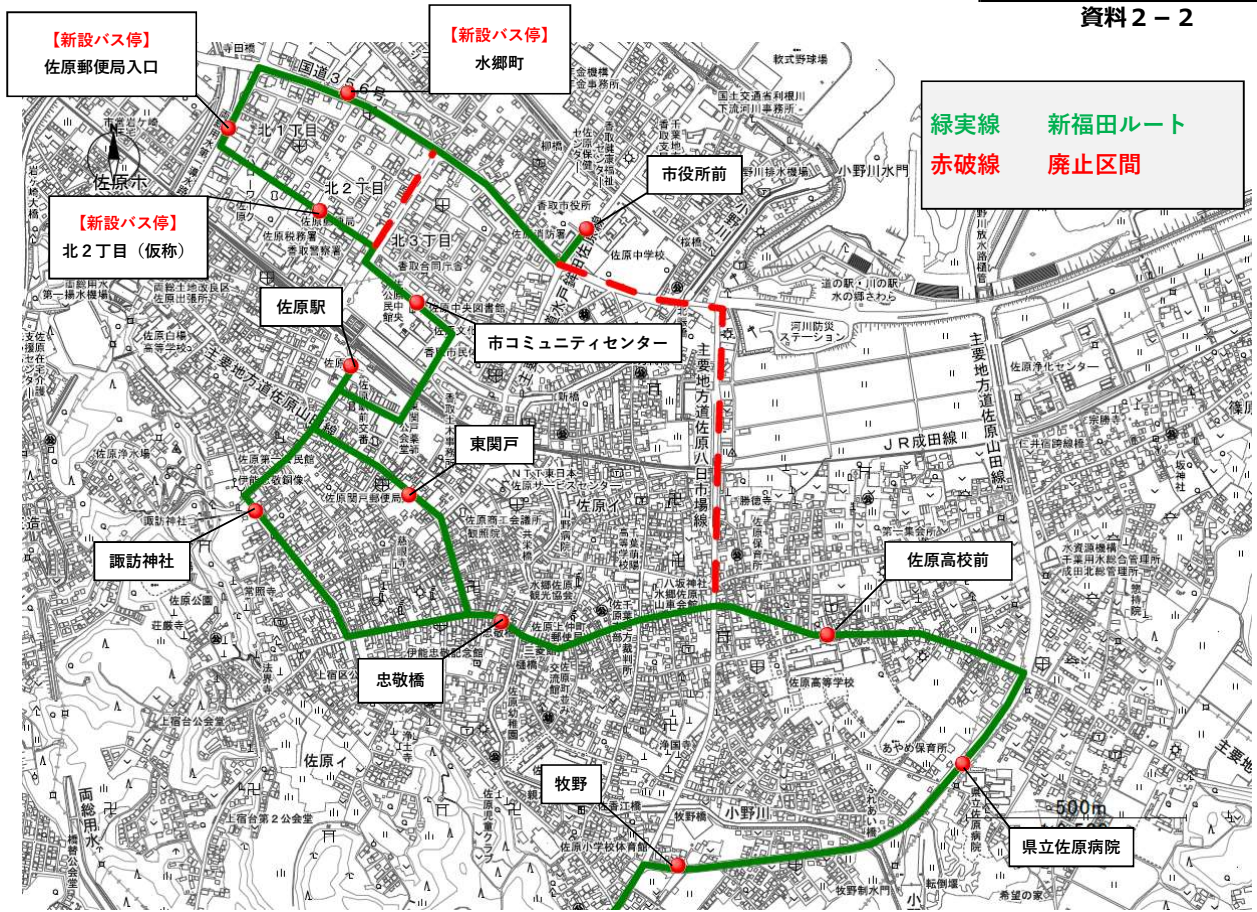

運行情報

香取市循環バス（福田ルート）

資料 2 - 1

緑実線 新福田ルート  
赤破線 廃止区間

● 新福田ルートバス停留所  
● 廃止バス停留所（栗源ルートへ移管）  
● 廃止バス停留所

## 香取市循環バス 福田ルート(案)

令和4年10月1日改正

停留所名	第1便	第2便	第3便
市役所前		13:00	16:10
水郷町		13:03	16:13
佐原郵便局入口		13:05	16:15
北2丁目(仮称)		13:07	16:17
市コミュニティセンター		13:08	16:18
佐原駅		13:09	16:19
諏訪神社		13:11	16:21
忠敬橋		13:13	16:23
佐原高校前		13:15	16:25
県立佐原病院		13:17	16:27
牧野		13:18	16:28
おおさき区民館		13:23	16:33
白幡神社		13:24	16:34
大崎第二		13:25	16:35
本矢作西部	8:10	13:29	16:39
福田	8:13	13:32	16:42
福田中央	8:16	13:35	16:45
脇鷹神社	8:19	13:38	16:48
伊地山公民館	8:20	13:39	16:49
伊地山新田公民館	8:24	13:43	16:53
伊地山入口	8:26	13:45	16:55
北の台集会所	8:29	13:48	16:58
産業所前	8:30	13:49	16:59
伊地山入口	8:31	13:50	17:00
台深中央	8:33	13:52	17:02
台深公民館	8:34	13:53	17:03
本矢作新田	8:36	13:55	17:05
本矢作新田公民館	8:37	13:56	17:06
大崎新田公会堂	8:40	13:59	17:09
大崎第二	8:44	14:03	
白幡神社	8:45	14:04	
おおさき区民館	8:46	14:05	
牧野	8:51	14:10	
県立佐原病院	8:52	14:11	
佐原高校前	8:54	14:13	
忠敬橋	8:56	14:15	
東関戸	8:58	14:17	
佐原駅	9:00	14:19	
市コミュニティセンター	9:01	14:20	
北2丁目(仮称)	9:02	14:21	
佐原郵便局入口	9:04	14:23	
水郷町	9:06	14:25	
市役所前	9:09	14:28	
	1:03	1:28	0:59