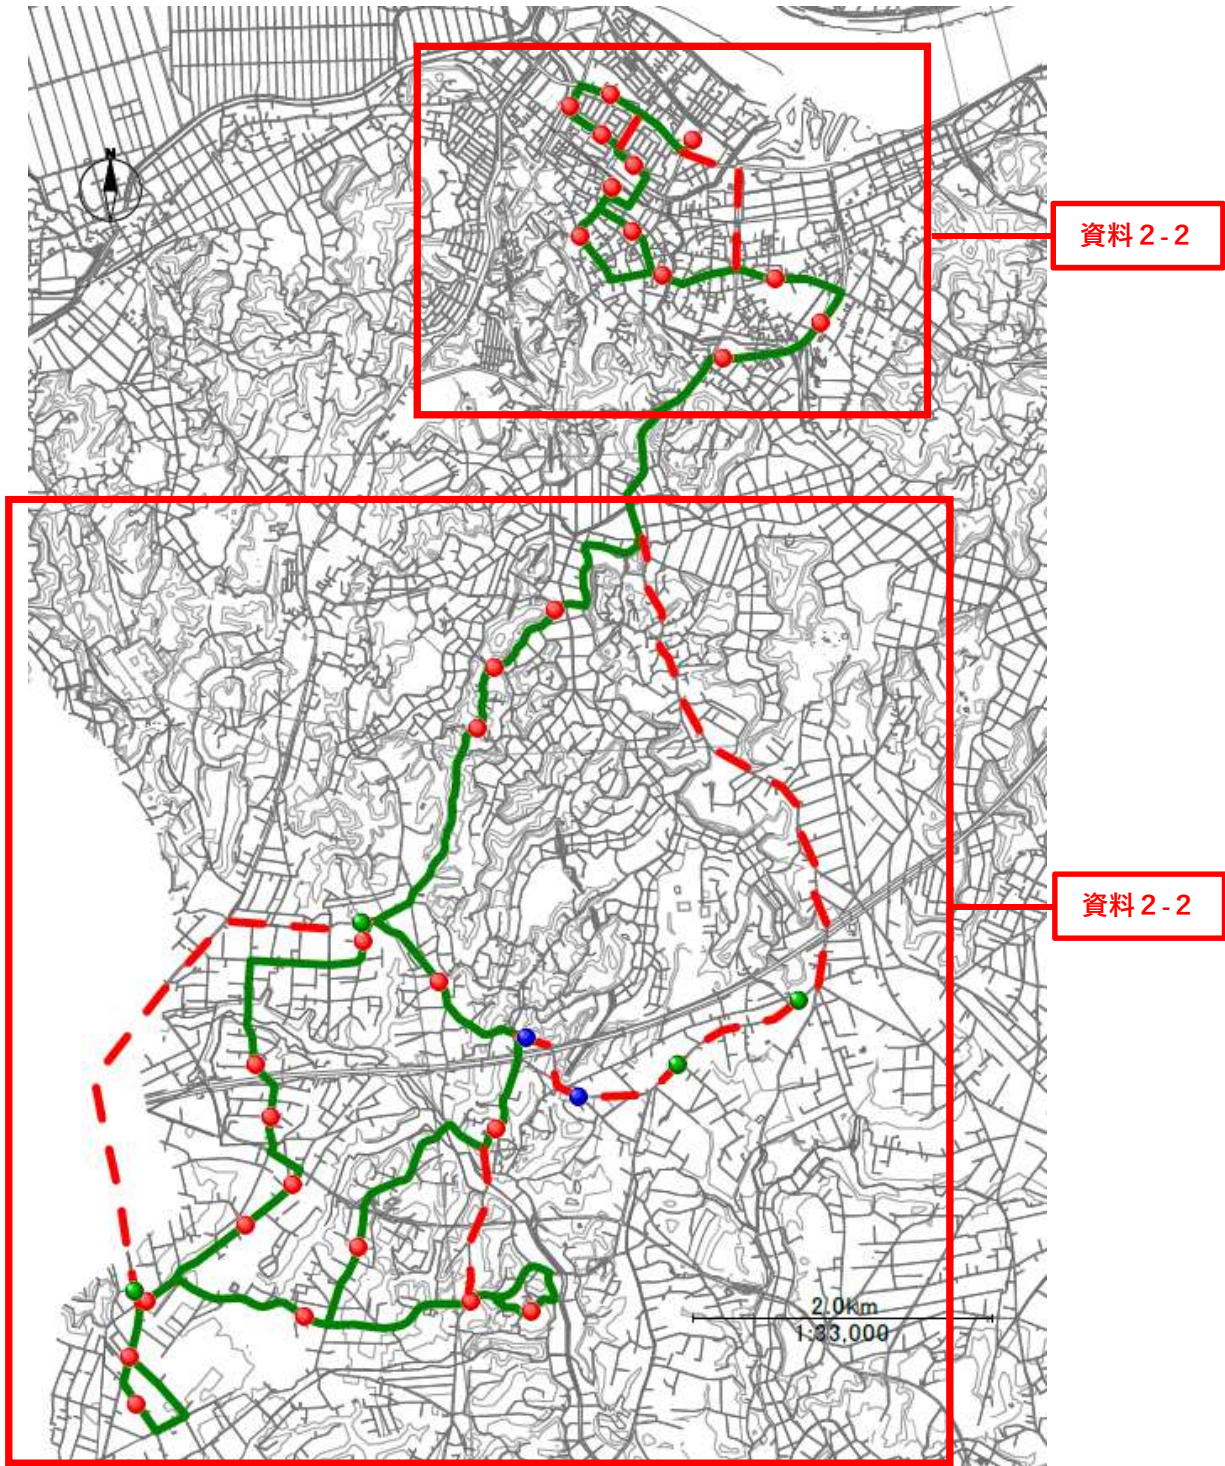

# 香取市循環バス 北佐原・新島ルート

令和4年10月1日改正

停留所名	第1便
横利根閘門公園	6:45
荒川公会堂	6:47
筭島南	6:51
筭島中央	6:51
筭島北	6:52
長島消防機庫	6:54
長島第2	6:56
八筋川消防機庫	6:58
八筋川中央	6:59
八筋川北	7:00
本津	7:01
大島	7:02
三島	7:03
境島公民館	7:04
境島東	7:05
<b>大割</b>	<b>7:07</b>
大割公民館	7:08
扇島第1	7:10
扇島	7:11
与田浦	7:12
中洲橋	7:13
中洲	7:14
篠原新田下組	7:15
篠原新田上組	7:17
向津	7:18
砂場水神	7:18
砂場	7:19
横利根閘門公園	7:21
寺田橋	7:26
水郷町	7:27
市コミュニティセンター	7:29
佐原駅	7:32
市役所前	7:36
寺宿	7:39
牧野	7:41
県立佐原病院	7:43

運行情報

香取市循環バス（福田ルート）

資料 2 - 1

緑実線 新福田ルート  
赤破線 廃止区間

● 新福田ルートバス停留所  
● 廃止バス停留所（栗源ルートへ移管）  
● 廃止バス停留所

## 香取市循環バス 栗源ルート（沢経由）（案）

令和4年10月1日改正