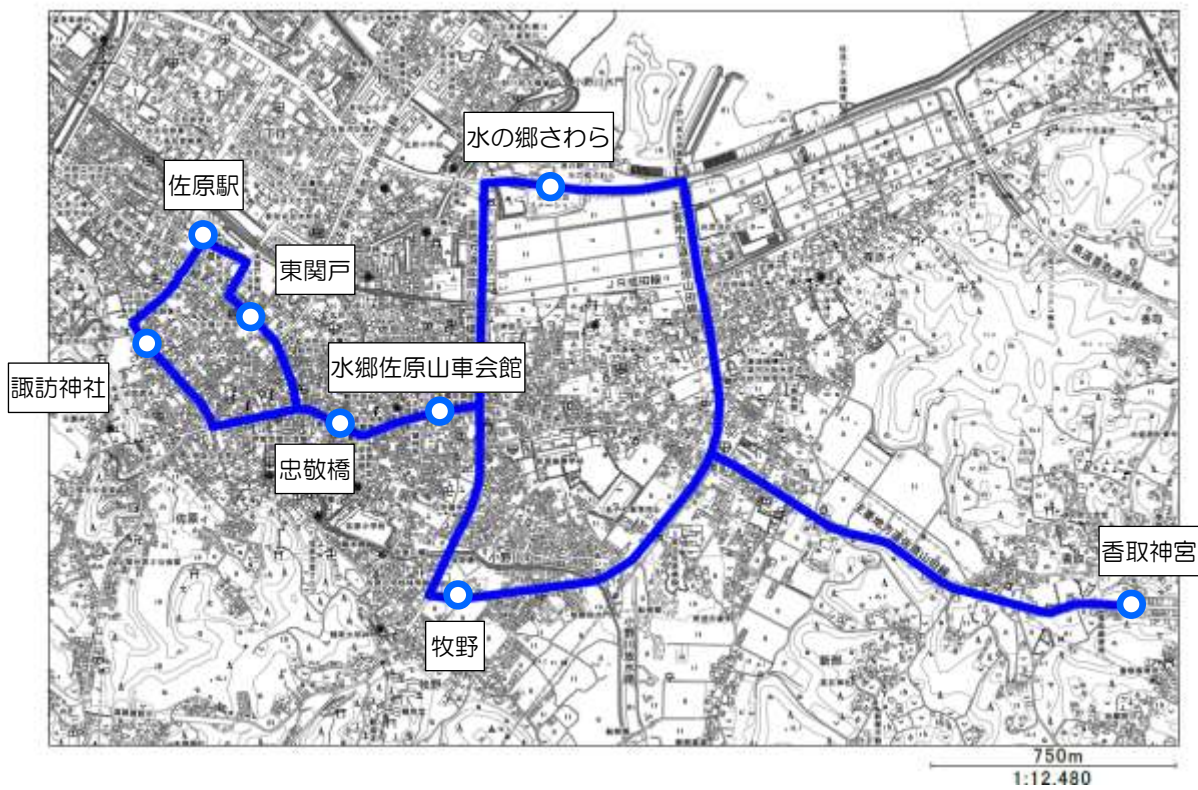

□佐原循環ワゴン 福田ルート

□佐原循環ワゴン 周遊ルート

□時刻表（予定）

福田	①	④	⑦
	第1便	第2便	第3便
佐原駅		13:00	16:00
市コミュニティセンター		13:01	16:01
香取市役所		13:02	16:02
佐原高校前		13:04	16:04
県立佐原病院		13:06	16:06
わらびが丘小		13:17	16:17
九美上第四公民館		13:18	16:18
天宮神社		13:20	16:20
福田	8:30	13:23	16:23
脇鷹神社	8:32	13:25	16:25
伊地山公民館	8:34	13:27	16:27
伊地山新田公民館	8:37	13:30	16:30
北の台集会所	8:41	13:34	16:34
産業所前	8:42	13:35	16:35
大久保	8:43	13:36	16:36
大崎新田公会堂	8:51	13:44	16:44
天宮神社	8:53	13:46	
九美上第四公民館	8:55	13:48	
わらびが丘小	8:56	13:49	
県立佐原病院	9:07	14:00	
佐原高校前	9:09	14:02	
香取市役所	9:11	14:04	
市コミュニティセンター	9:12	14:05	
佐原駅	9:13	14:06	
	0:43	1:06	0:44

周遊	②	③	⑤	⑥
	第1便	第2便	第3便	第4便
佐原駅	11:18	12:20	14:18	15:20
諏訪神社	11:20	12:22	14:20	15:22
忠敬橋	11:22	12:24	14:22	15:24
水郷佐原山車会館	11:23	12:25	14:24	15:26
牧野	11:25	12:27	14:26	15:28
香取神宮	11:27	12:29	14:28	15:30
水の郷さわら	11:33	12:31	14:30	15:32
水郷佐原山車会館	11:37	12:33	14:32	15:34
忠敬橋	11:38	12:35	14:34	15:36
東関戸	11:40	12:37	14:36	15:38
佐原駅	11:42	12:39	14:38	15:40
	0:24			