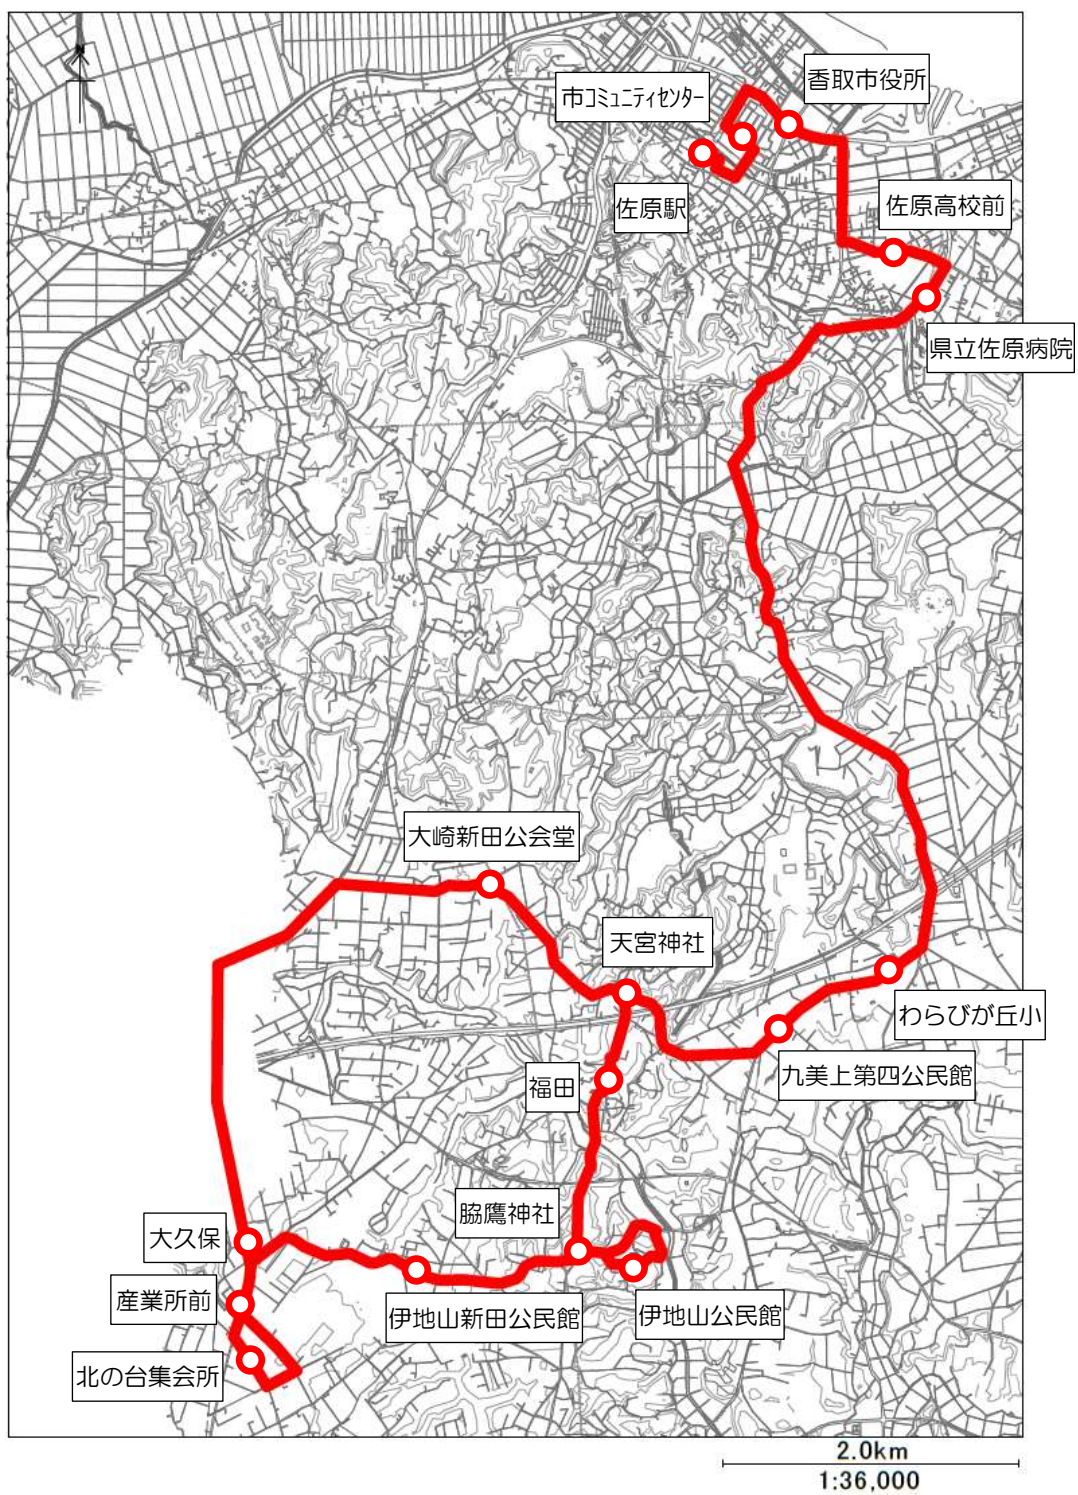

□佐原循環ワゴン 福田ルート

□佐原循環ワゴン 周遊ルート

□時刻表（予定）

福田	①	④	⑦
	第1便	第2便	第3便
佐原駅		13:00	16:00
市コミュニティセンター		13:01	16:01
香取市役所		13:02	16:02
佐原高校前		13:04	16:04
県立佐原病院		13:06	16:06
わらびが丘小		13:17	16:17
九美上第四公民館		13:18	16:18
天宮神社		13:20	16:20
福田	8:30	13:23	16:23
脇鷹神社	8:32	13:25	16:25
伊地山公民館	8:34	13:27	16:27
伊地山新田公民館	8:37	13:30	16:30
北の台集会所	8:41	13:34	16:34
産業所前	8:42	13:35	16:35
大久保	8:43	13:36	16:36
大崎新田公会堂	8:51	13:44	16:44
天宮神社	8:53	13:46	
九美上第四公民館	8:55	13:48	
わらびが丘小	8:56	13:49	
県立佐原病院	9:07	14:00	
佐原高校前	9:09	14:02	
香取市役所	9:11	14:04	
市コミュニティセンター	9:12	14:05	
佐原駅	9:13	14:06	
	0:43	1:06	0:44

周遊	②	③	⑤	⑥
	第1便	第2便	第3便	第4便
佐原駅	11:18	12:20	14:18	15:20
諏訪神社	11:20	12:22	14:20	15:22
忠敬橋	11:22	12:24	14:22	15:24
水郷佐原山車会館	11:23	12:25	14:24	15:26
牧野	11:25	12:27	14:26	15:28
香取神宮	11:27	12:29	14:28	15:30
水の郷さわら	11:33	12:31	14:30	15:32
水郷佐原山車会館	11:37	12:33	14:32	15:34
忠敬橋	11:38	12:35	14:34	15:36
東関戸	11:40	12:37	14:36	15:38
佐原駅	11:42	12:39	14:38	15:40
	0:24			