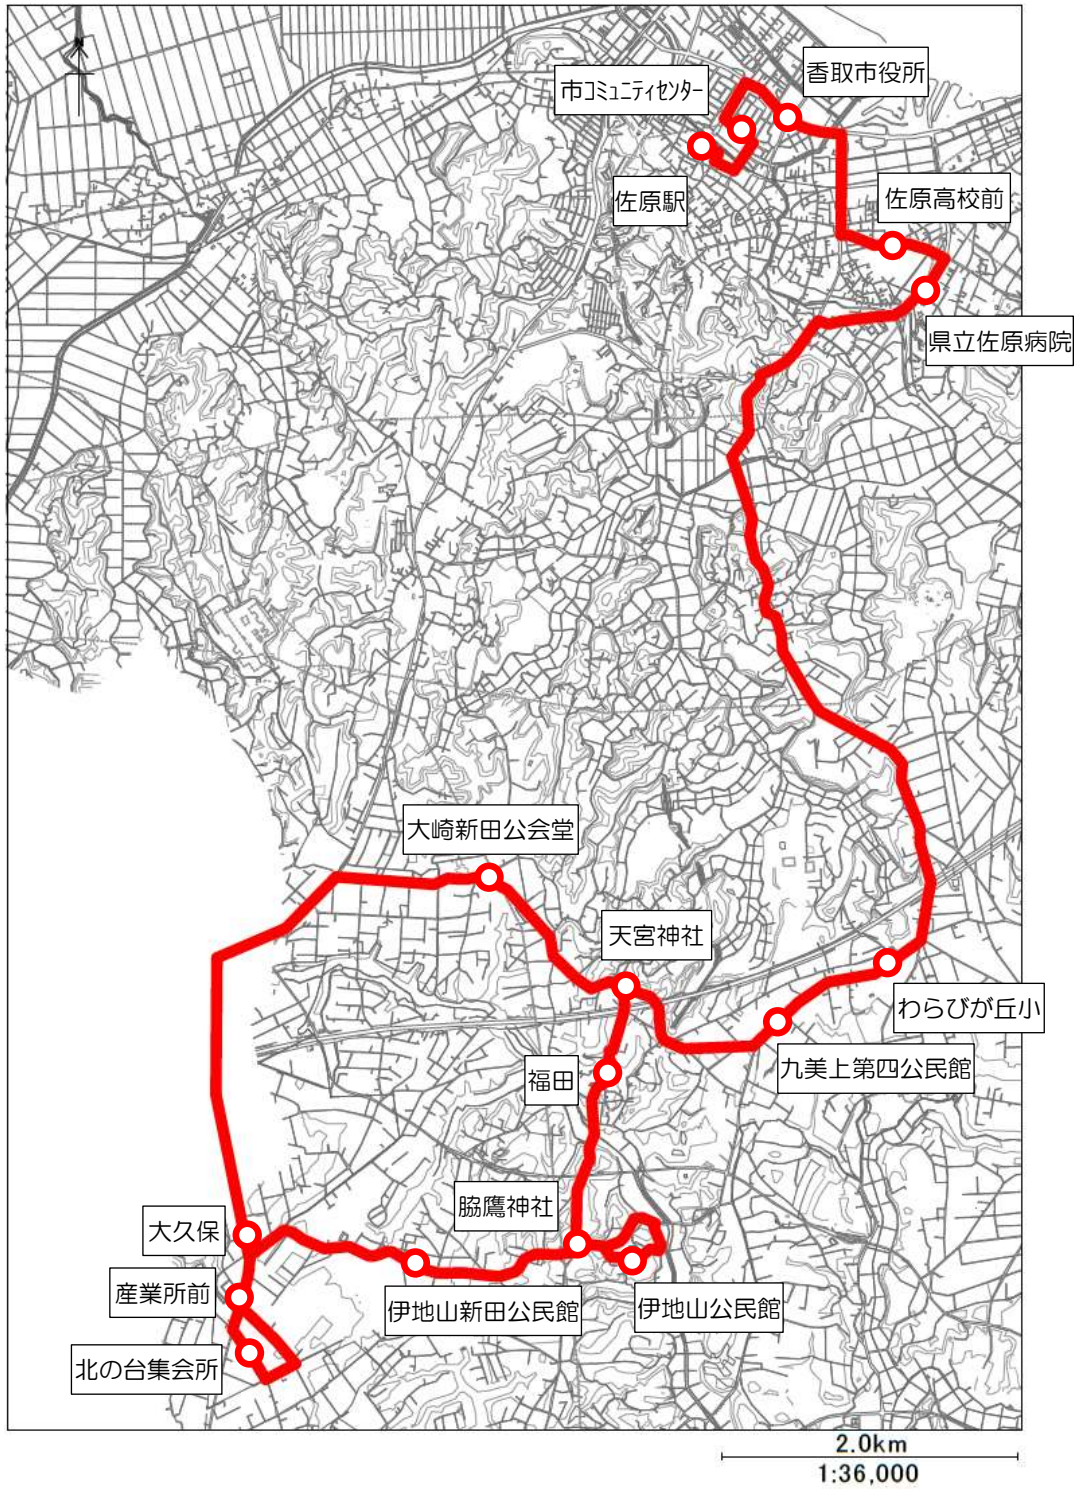

□佐原循環ワゴン 福田ルート

□佐原循環ワゴン 周遊ルート

□時刻表（予定）

福田	①	④	⑦
	第1便	第2便	第3便
佐原駅		13:00	16:00
市コミュニティセンター		13:01	16:01
香取市役所		13:02	16:02
佐原高校前		13:04	16:04
県立佐原病院		13:06	16:06
わらびが丘小		13:17	16:17
九美上第四公民館		13:18	16:18
天宮神社		13:20	16:20
福田	8:30	13:23	16:23
脇鷹神社	8:32	13:25	16:25
伊地山公民館	8:34	13:27	16:27
伊地山新田公民館	8:37	13:30	16:30
北の台集会所	8:41	13:34	16:34
産業所前	8:42	13:35	16:35
大久保	8:43	13:36	16:36
大崎新田公会堂	8:51	13:44	16:44
天宮神社	8:53	13:46	
九美上第四公民館	8:55	13:48	
わらびが丘小	8:56	13:49	
県立佐原病院	9:07	14:00	
佐原高校前	9:09	14:02	
香取市役所	9:11	14:04	
市コミュニティセンター	9:12	14:05	
佐原駅	9:13	14:06	
	0:43	1:06	0:44

周遊	②	③	⑤	⑥
	第1便	第2便	第3便	第4便
佐原駅	11:18	12:20	14:18	15:20
諏訪神社	11:20	12:22	14:20	15:22
忠敬橋	11:22	12:24	14:22	15:24
水郷佐原山車会館	11:23	12:25	14:24	15:26
牧野	11:25	12:27	14:26	15:28
香取神宮	11:27	12:29	14:28	15:30
水の郷さわら	11:33	12:31	14:30	15:32
水郷佐原山車会館	11:37	12:33	14:32	15:34
忠敬橋	11:38	12:35	14:34	15:36
東関戸	11:40	12:37	14:36	15:38
佐原駅	11:42	12:39	14:38	15:40
	0:24			