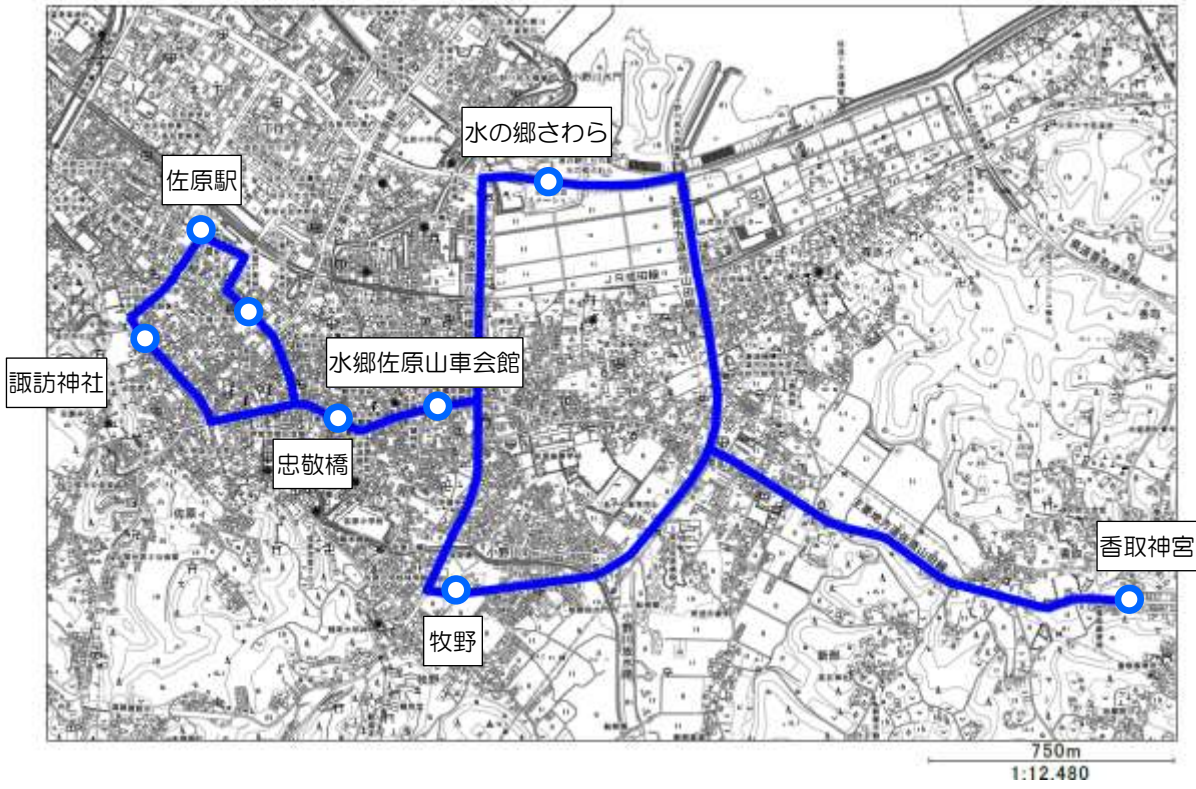

□佐原循環ワゴン 福田ルート

□佐原循環ワゴン 周遊ルート

□時刻表（予定）

福田	①	④	⑦
	第1便	第2便	第3便
佐原駅		13:00	16:00
市コミュニティセンター		13:01	16:01
香取市役所		13:02	16:02
佐原高校前		13:04	16:04
県立佐原病院		13:06	16:06
わらびが丘小		13:17	16:17
九美上第四公民館		13:18	16:18
天宮神社		13:20	16:20
福田	8:30	13:23	16:23
脇鷹神社	8:32	13:25	16:25
伊地山公民館	8:34	13:27	16:27
伊地山新田公民館	8:37	13:30	16:30
北の台集会所	8:41	13:34	16:34
産業所前	8:42	13:35	16:35
大久保	8:43	13:36	16:36
大崎新田公会堂	8:51	13:44	16:44
天宮神社	8:53	13:46	
九美上第四公民館	8:55	13:48	
わらびが丘小	8:56	13:49	
県立佐原病院	9:07	14:00	
佐原高校前	9:09	14:02	
香取市役所	9:11	14:04	
市コミュニティセンター	9:12	14:05	
佐原駅	9:13	14:06	
	0:43	1:06	0:44

周遊	②	③	⑤	⑥
	第1便	第2便	第3便	第4便
佐原駅	11:18	12:20	14:18	15:20
諏訪神社	11:20	12:22	14:20	15:22
忠敬橋	11:22	12:24	14:22	15:24
水郷佐原山車会館	11:23	12:25	14:24	15:26
牧野	11:25	12:27	14:26	15:28
香取神宮	11:27	12:29	14:28	15:30
水の郷さわら	11:33	12:31	14:30	15:32
水郷佐原山車会館	11:37	12:33	14:32	15:34
忠敬橋	11:38	12:35	14:34	15:36
東関戸	11:40	12:37	14:36	15:38
佐原駅	11:42	12:39	14:38	15:40
	0:24			