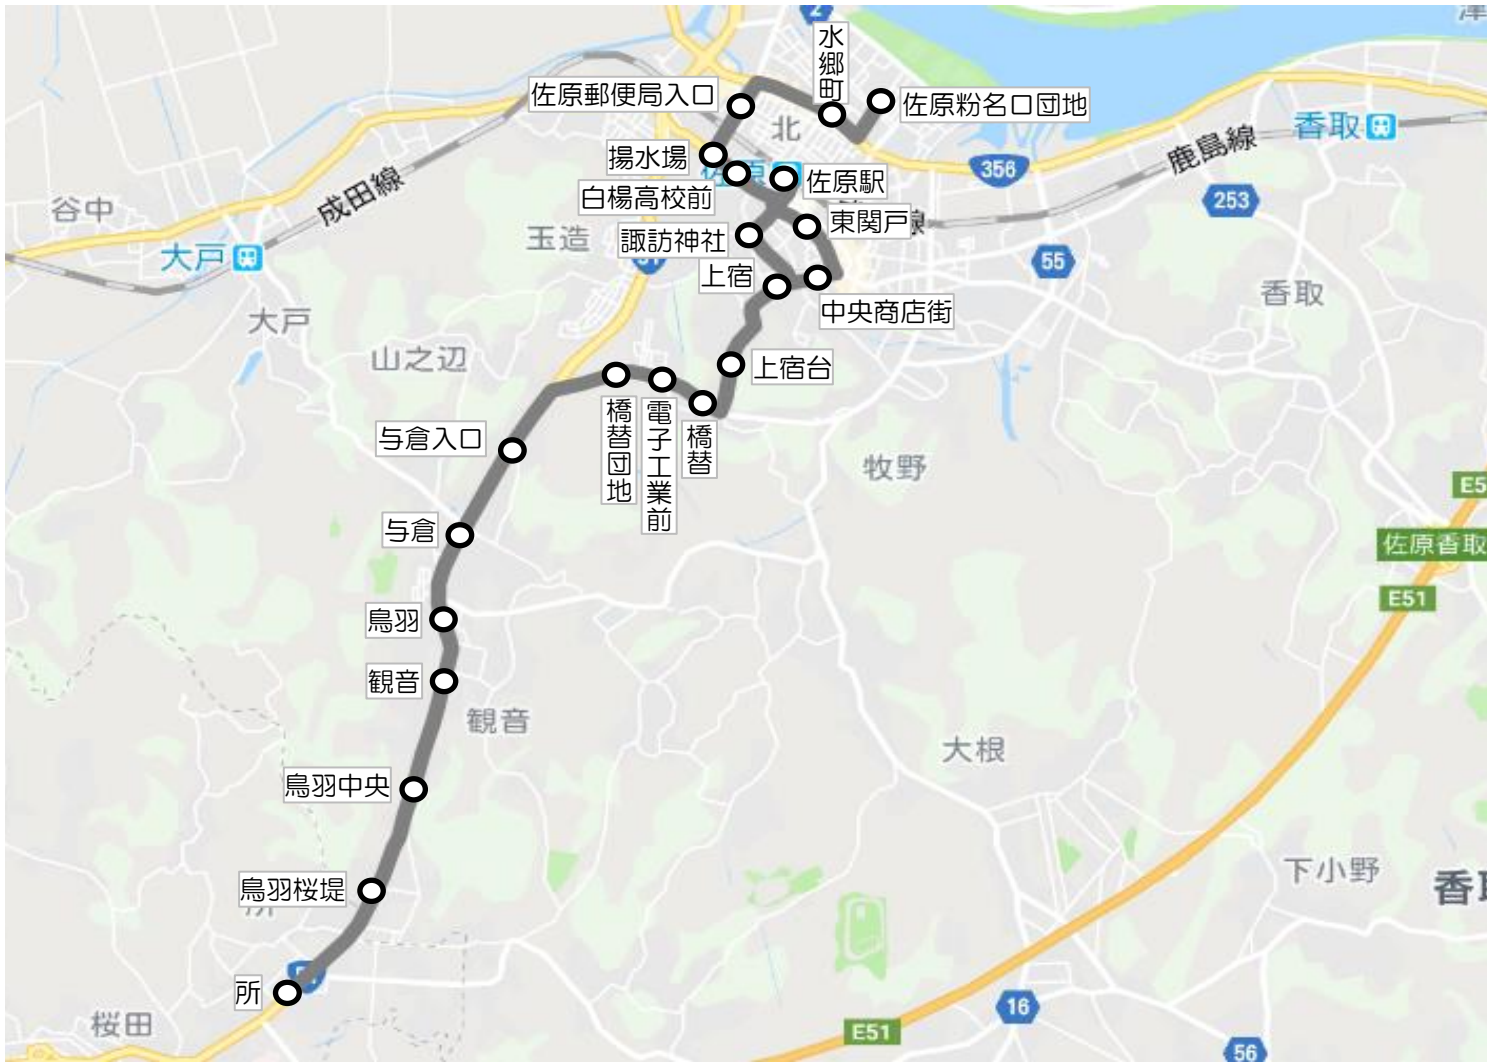

吉岡線【ルート図】

<p>運行日</p>	<p>月曜日から日曜日の週7日運行します。 ※土・日曜日、祝日、振替休日は運休するダイヤもあるのでご注意ください。</p>	
<p>運賃</p>	<p>運行事業者へお問い合わせください。</p>	
<p>割引制度</p>	<p>65歳以上で運転免許証自主返納者、普通運賃5割引 障害者手帳所持者、普通運賃5割引、定期券運賃3割引 ※詳しくは運行事業者へお問い合わせください</p>	
<p>お問い合わせ</p>	<p>●千葉交通成田営業所：0476-22-0783</p>	<p>香取市HP 公共交通のページ→</p> 

※バス停は抜粋して掲載しています。