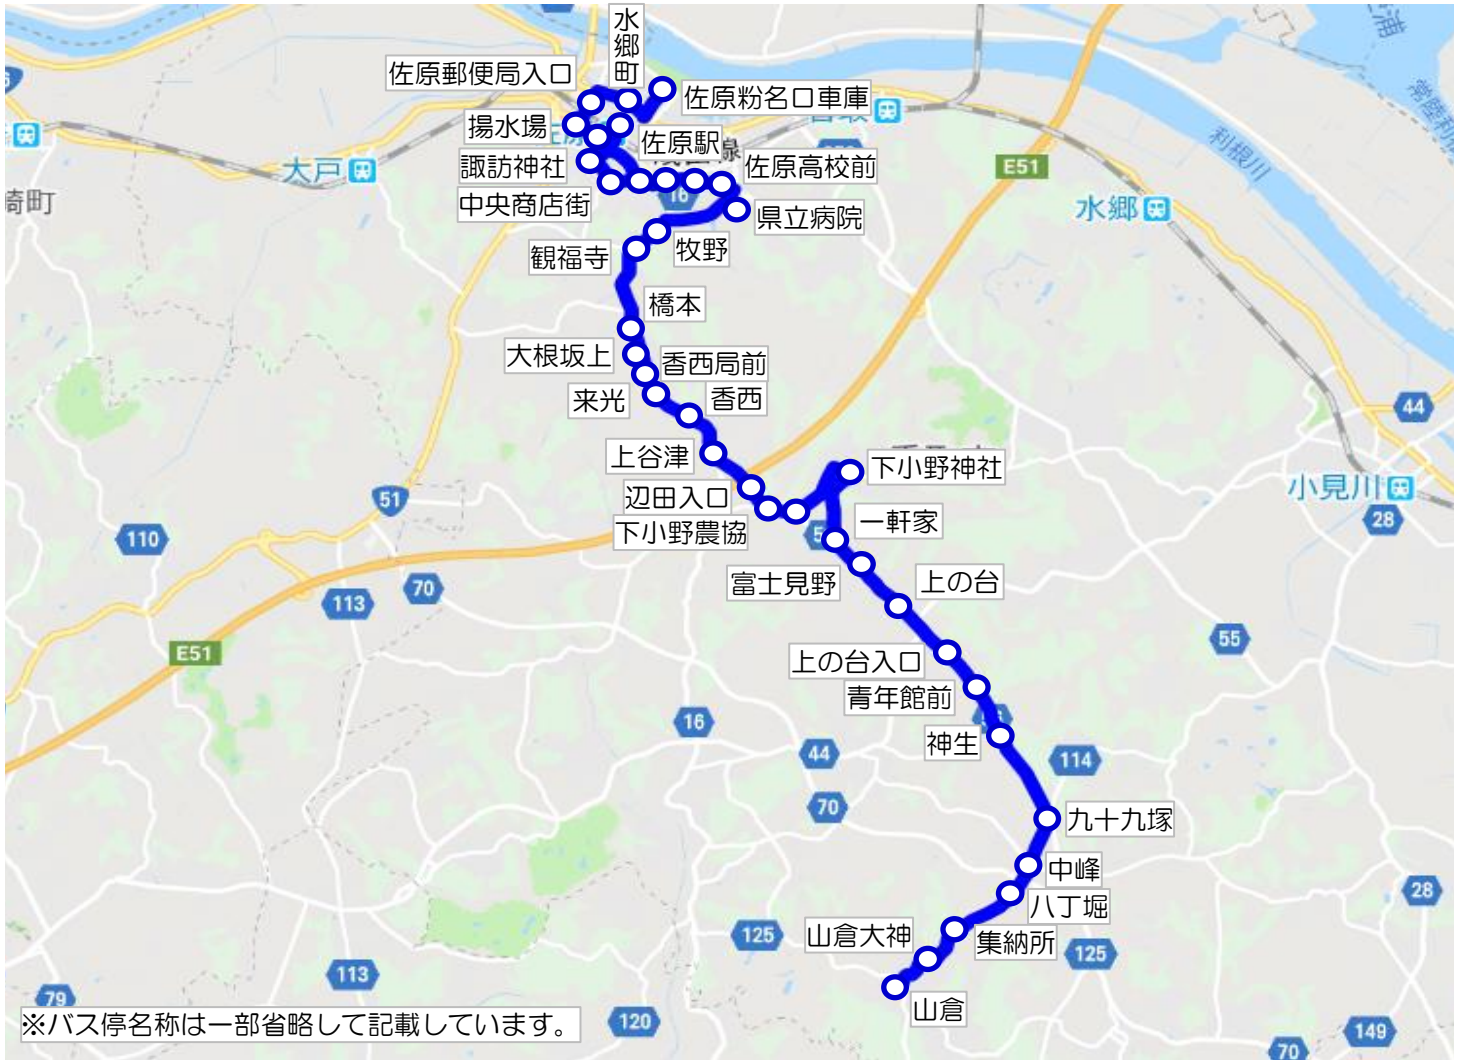

# 上の台線【ルート図】

<b>運行日</b>	月曜日から日曜日の週7日運行します。	
<b>運賃</b>	運行事業者へお問い合わせください。	
<b>割引制度</b>	65歳以上で運転免許証自主返納者、普通運賃5割引 障害者手帳所持者、普通運賃5割引、定期券運賃3割引 ※詳しくは運行事業者へお問い合わせください	
<b>お問い合わせ</b>	●千葉交通多古営業所：0479-76-3487	香取市HP 公共交通のページ→ 

# 上の台線【時刻表】

平成21年4月1日改正

## 【佐原粉名口車庫⇒山倉】

バス停No.	バス停名	1便	2便	3便
1	佐原粉名口車庫	12:20	16:40	—
2	水郷町	12:21	16:41	—
3	佐原郵便局入口	12:22	16:42	—
4	揚水場	12:23	16:43	—
5	白楊高校前	12:24	16:44	—
6	佐原駅	12:26	16:46	18:30
7	諏訪神社	12:27	16:47	18:31
8	中央商店街	12:29	16:49	18:33
10	忠敬橋	12:30	16:50	18:34
11	裁判所前	12:30	16:50	18:34
12	八坂神社	12:31	16:51	18:35
13	佐原高校前	12:32	16:52	18:36
14	県立病院	12:34	16:54	18:38
15	牧野	12:35	16:55	18:39
16	観福寺	12:36	16:56	18:40
17	橋本	12:38	16:58	18:42
18	大根坂上	12:40	17:00	18:44
19	香西局前	12:40	17:00	18:44
20	来光	12:41	17:01	18:45
21	香西	12:42	17:02	18:46
22	上谷津	12:43	17:03	18:47
23	返田入口	12:44	17:04	18:48
24	下小野農協	12:45	17:05	18:49
25	下小野入口	12:46	17:06	18:50
26	下小野	12:48	17:08	18:52
27	下小野神社	12:49	17:09	18:53
28	一軒家	12:51	17:11	18:55
29	富士見野	12:53	17:13	18:57
30	上の台	12:55	17:15	18:59
31	上の台入口	12:55	17:15	18:59
32	青年館前	12:57	17:17	19:01
33	神生	12:59	17:19	19:03
34	九十九塚	13:01	17:21	19:05
35	中峰	13:02	17:22	19:06
36	八丁堀	13:04	17:24	19:08
37	集納所	13:06	17:26	19:10
38	山倉大神	13:07	17:27	19:11
39	山倉	13:08	17:28	19:12