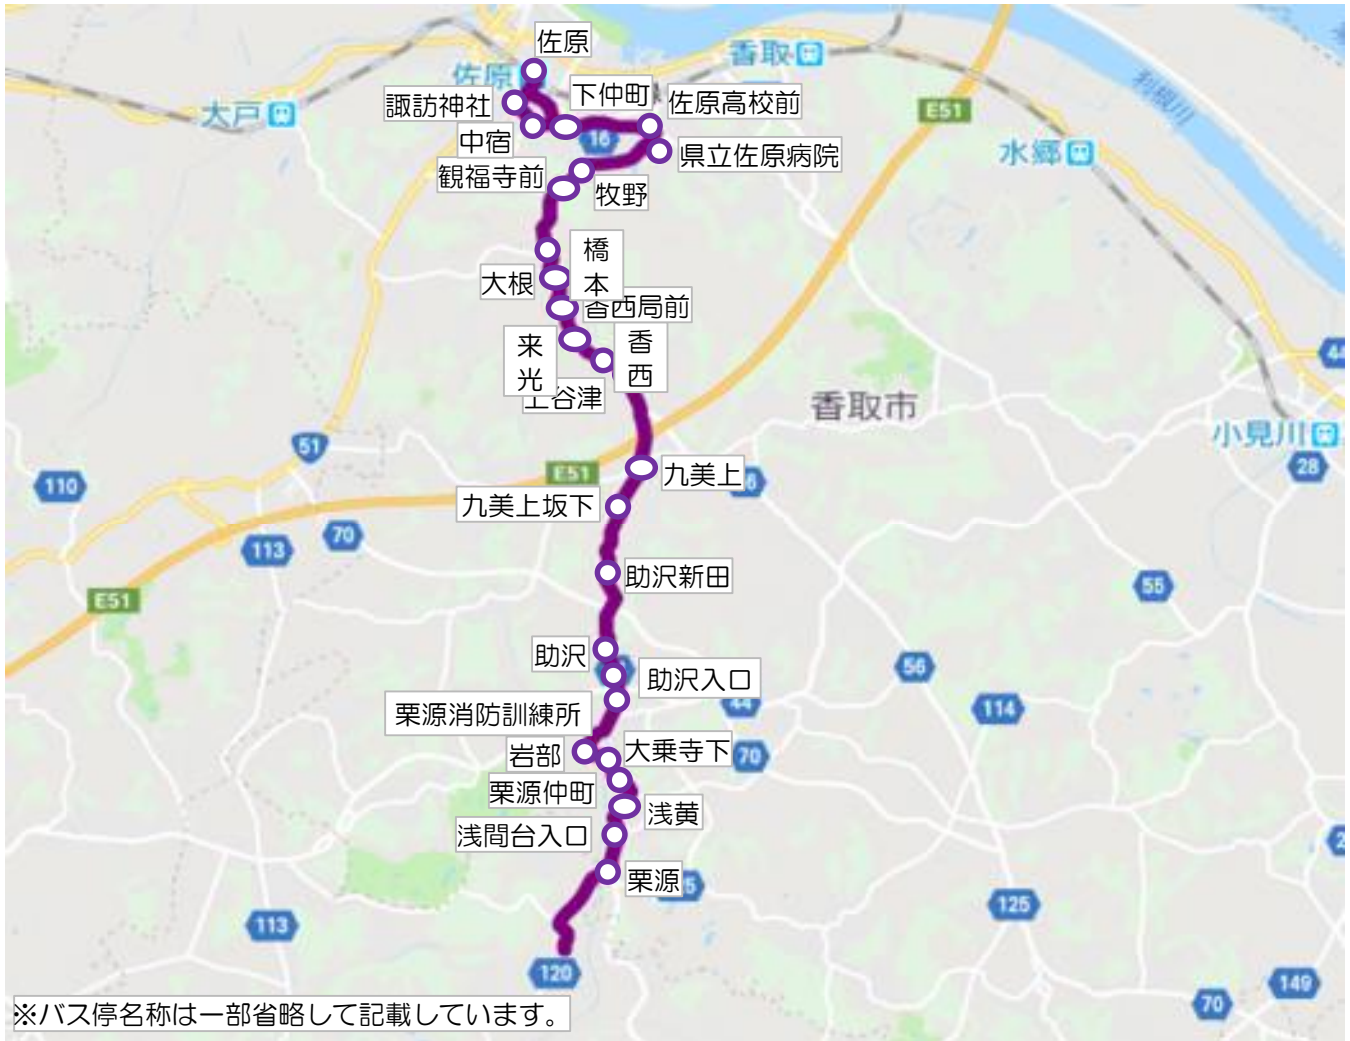

## 栗源線【ルート図】

<b>運行日</b>	月曜日から日曜日の週7日運行します。 ※各学校の夏休み期間中（2024年7月22日(月)～8月12日(月)、8月17日(土)～25日(日)）は休日ダイヤで運行します。 ※お盆（8月13日～8月16日）は運休。 ※年末年始（12月28日～1月3日）は運休。	
<b>運賃</b>	運行事業者へお問い合わせください。	
<b>割引制度</b>	土曜日・日曜日・祝日は、平日通学定期券を乗務員に提示することで、大人普通運賃の5割引きで乗車することができます。 65歳以上の方は、保険証等の年齢が分かるものを運転手に提示することでシルバー割引証が交付され、大人普通運賃の5割引きで乗車することができます。	
<b>お問い合わせ</b>	●ジェイアールバス成田空港支店 0479-76-3760	香取市HP 公共交通のページ→ 

# 夏季中の運行予定

# 栗源線【時刻表】

令和6年6月17日改正