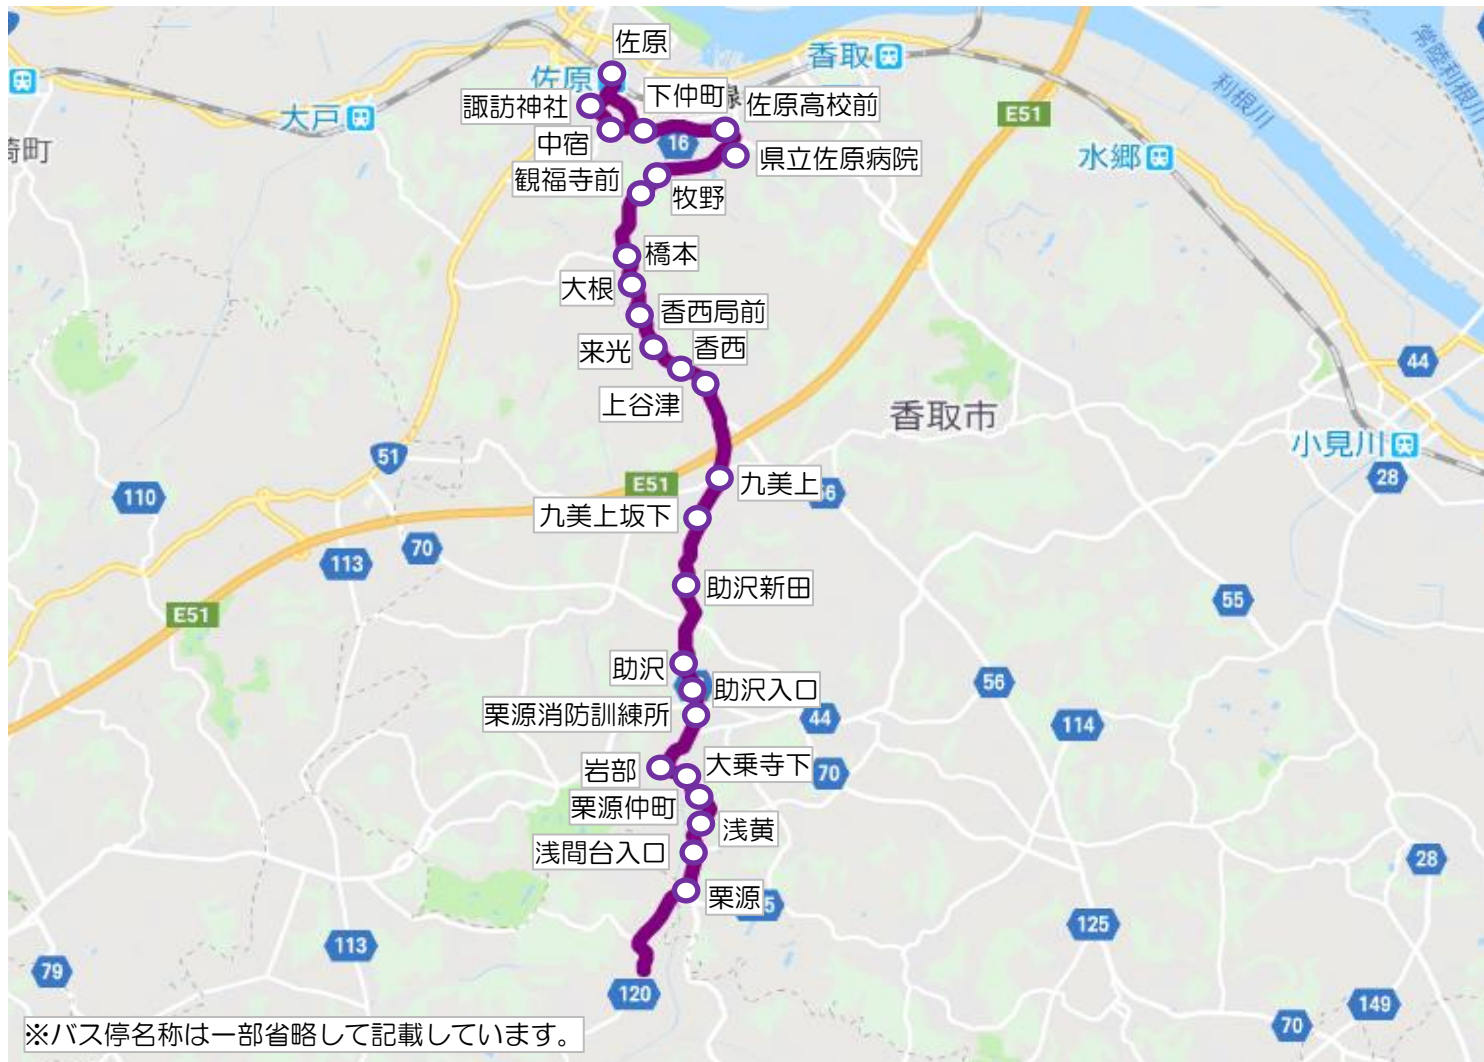

栗源線【ルート図】

運行日	月曜日から日曜日の週7日運行します。 ※土・日曜日、祝日、振替休日は運休するダイヤもあるのでご注意ください。 ※年末年始（12月29日～1月3日）は運休。	
運賃	運行事業者へお問い合わせください。	
割引制度	土曜日・日曜日・祝日は、平日通学定期券を乗務員に提示することで、大人普通運賃の5割引で乗車することができます。 65歳以上の方は、保険証等の年齢が分かるものを運転手に提示することでシルバー割引証が交付され、大人普通運賃の5割引で乗車することができます。	
お問い合わせ	●ジェイアールバス関東東関東支店 0479-76-3760	香取市HP 公共交通のページ→ 