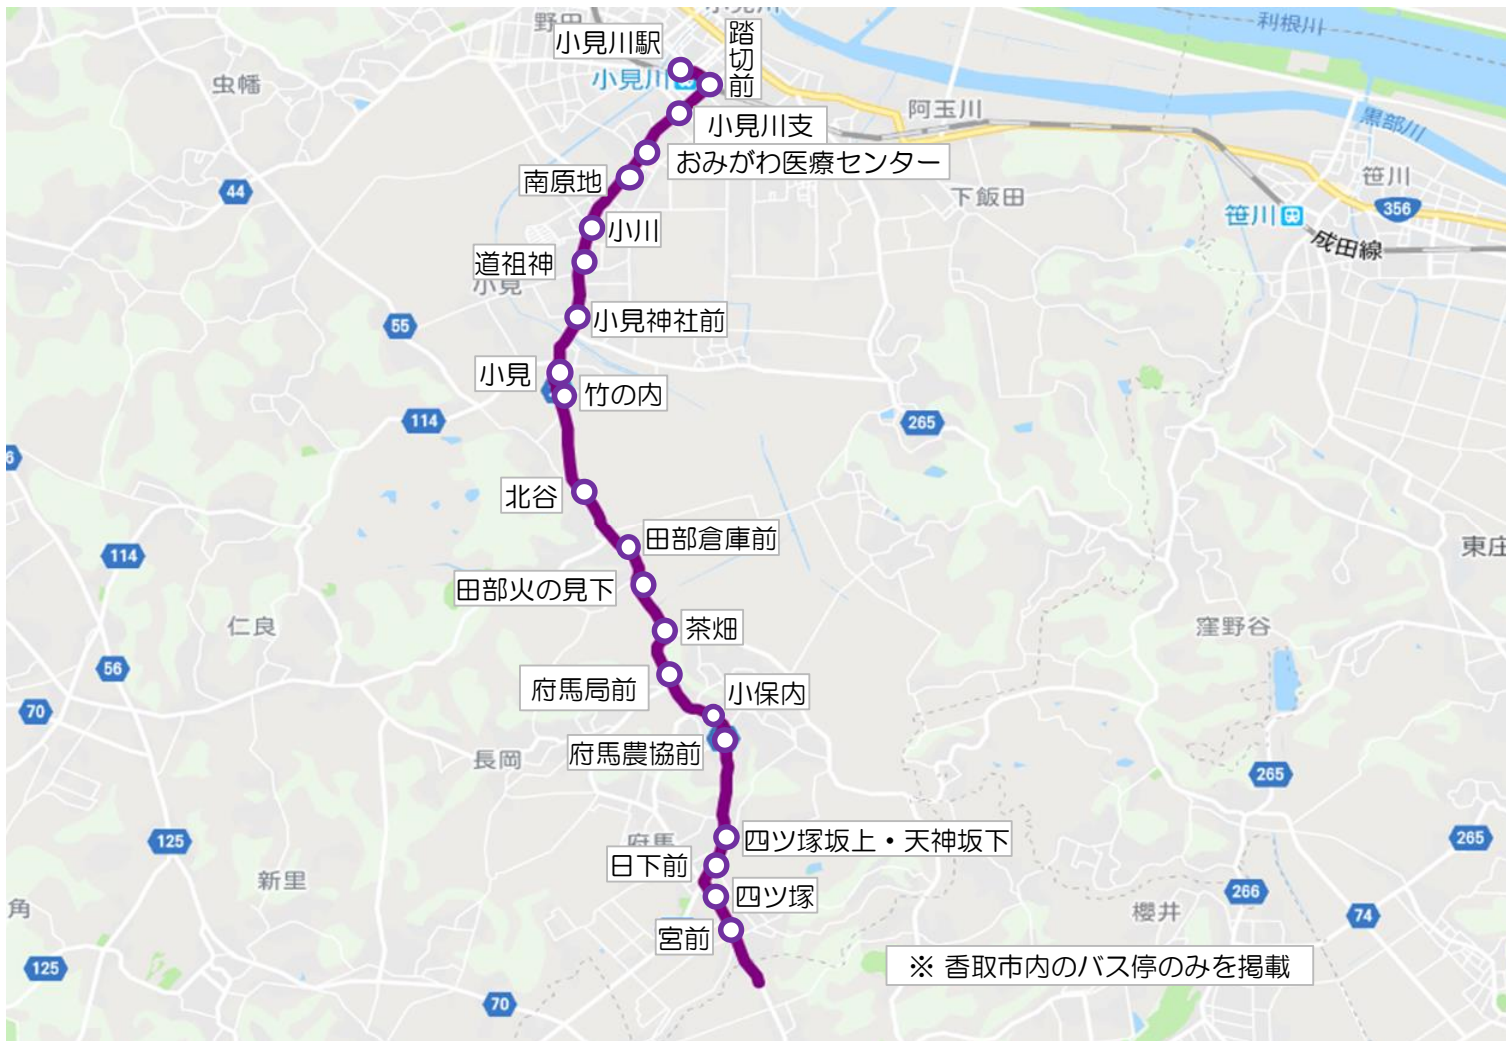

府馬線【ルート図】

※ 香取市内のバス停のみを掲載

運行日	<p>月曜日から金曜日の週5日で運行します。 ※土曜日、日曜日、祝日、振替休日、お盆（8月13日～15日）、年末年始（12月30日～1月3日）は、運休します。</p>	
運賃	<p>運行事業者へお問い合わせください。</p>	
割引制度	<p>65歳以上で運転免許証自主返納者、普通運賃5割引 障害者手帳所持者、普通運賃5割引、定期券運賃3割引 ※詳しくは運行事業者へお問い合わせください</p>	
お問い合わせ	<p>●千葉交通銚子営業所：0479-22-8486</p>	<p>香取市HP 公共交通のページ→</p> 

府馬線【時刻表】

令和6年10月1日改正

【運行日】月曜日から金曜日の週5日で運行します。
 ※土曜日、日曜日、祝日、振替休日、お盆（8月13日～15日）、年末年始（12月30日～1月3日）は、運休します。

【小見川駅⇒旭方面】

バス停 No.	バス停名	1便	2便	3便	4便
1	小見川駅	7:40	13:45	16:55	18:50
2	踏切前	7:41	13:46	16:56	18:51
3	小見川支所	7:42	13:47	16:57	18:52
4	おみがわ医療センター	7:43	13:48	16:58	18:53
5	南原地	7:43	13:48	16:58	18:53
6	小川	7:44	13:49	16:59	18:54
7	道祖神	7:45	13:50	17:00	18:55
8	小見神社前	7:46	13:51	17:01	18:56
9	小見	7:47	13:52	17:02	18:57
10	竹の内	7:47	13:52	17:02	18:57
11	北谷	7:48	13:53	17:03	18:58
12	田部倉庫前	7:49	13:54	17:04	18:59
13	田部火の見下	7:50	13:55	17:05	19:00
14	茶畑	7:51	13:56	17:06	19:01
15	府馬局前	7:52	13:57	17:07	19:02
16	小保内	7:53	13:58	17:08	19:03
17	府馬農協	7:54	13:59	17:09	19:04
18	四ツ塚坂上・天神坂上	7:55	14:00	17:10	19:05
19	日下部	7:55	14:00	17:10	19:05
20	四ツ塚	7:56	14:01	17:11	19:06
21	宮前	7:56	14:01	17:11	19:06
41	旭駅	8:17	14:22	17:32	19:27
42	旭農高	8:19	14:24	17:34	—
44	旭中央病院	8:22	14:27	17:37	—

【旭方面⇒小見川駅】

バス停 No.	バス停名	1便	2便	3便	4便
44	旭中央病院	—	12:45	16:00	17:50
42	旭農高	—	12:48	16:03	17:53
41	旭駅	6:55	12:55	16:10	18:00
40	旭駅入口	6:55	12:55	16:10	18:00
21	宮前	7:14	13:14	16:29	18:19
20	四ツ塚	7:15	13:15	16:30	18:20
19	日下部	7:16	13:16	16:31	18:21
18	四ツ塚坂上・天神坂上	7:17	13:17	16:32	18:22
17	府馬農協	7:18	13:18	16:33	18:23
16	小保内	7:18	13:18	16:33	18:23
15	府馬局前	7:19	13:19	16:34	18:24
14	茶畑	7:20	13:20	16:35	18:25
13	田部火の見下	7:21	13:21	16:36	18:26
12	田部倉庫前	7:22	13:22	16:37	18:27
11	北谷	7:23	13:23	16:38	18:28
10	竹の内	7:24	13:24	16:39	18:29
9	小見	7:24	13:24	16:39	18:29
8	小見神社前	7:25	13:25	16:40	18:30
7	道祖神	7:26	13:26	16:41	18:31
6	小川	7:27	13:27	16:42	18:32
5	南原地	7:27	13:27	16:42	18:32
4	おみがわ医療センター	7:28	13:28	16:43	18:33
3	小見川支所	7:29	13:29	16:44	18:34
2	踏切前	7:30	13:30	16:45	18:35
1	小見川駅	7:31	13:31	16:46	18:36