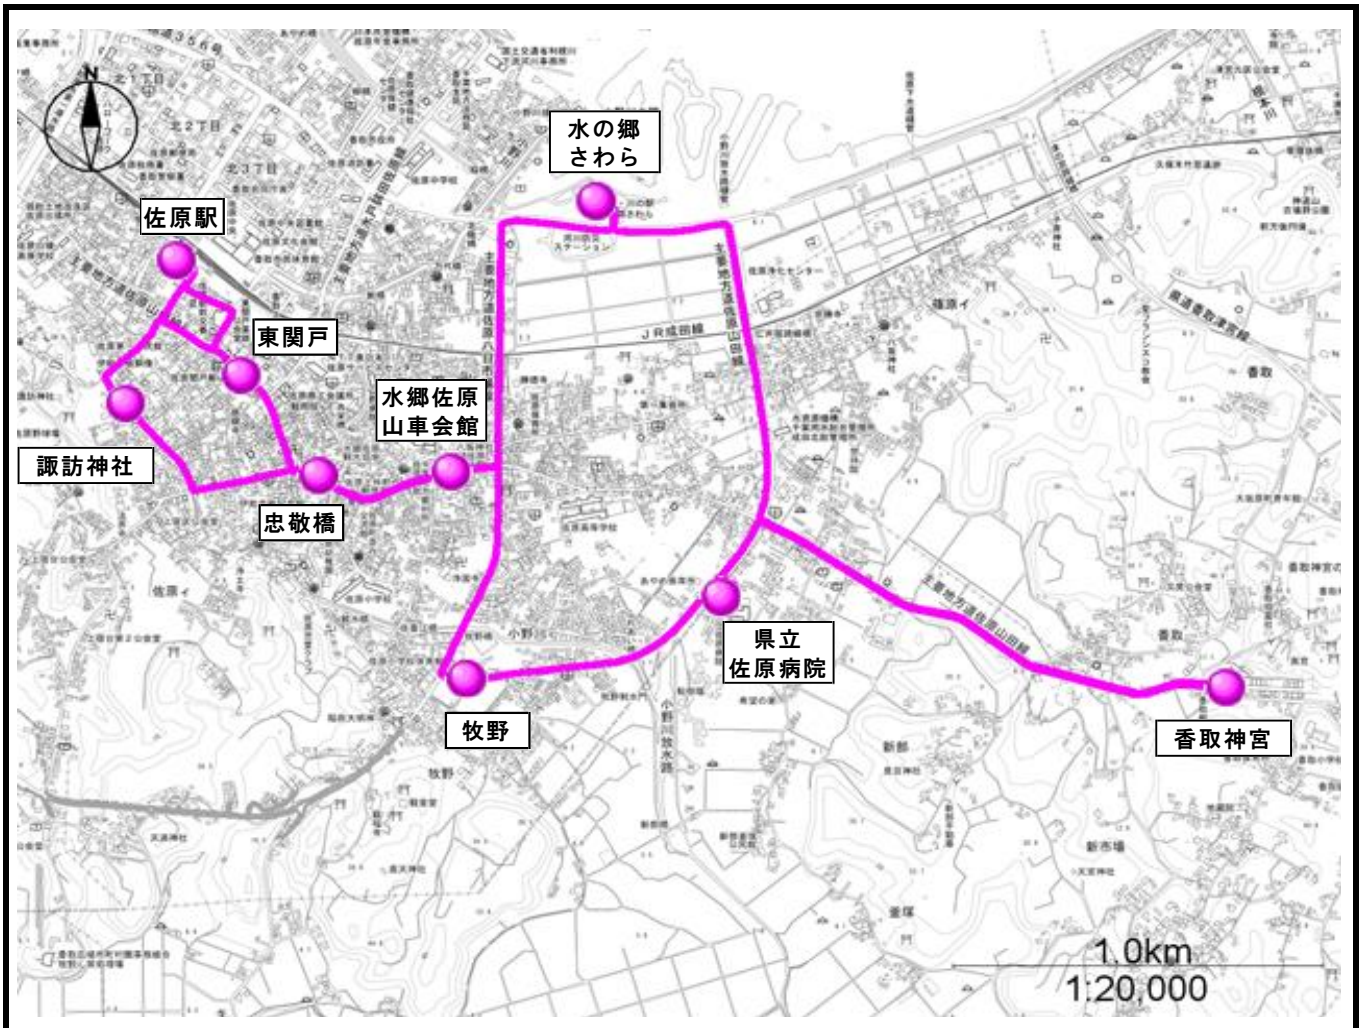

循環バス 休日周遊ルート

運行日	土・日曜日、祝日に運行します。 ※平日は運行しません。 ※年末年始（12/29から1/3）は運休	
運賃	大人…300円 中高生…100円 小学生以下…無料 障害者手帳所持者（大人）…100円 障害者手帳所持者（中高生）…無料 障害者手帳所持者と同伴する介助者…100円	
割引制度	回数乗車券…12枚つづり1,000円 1日フリー乗車券…大人600円、中高生200円 ※バス車内で販売	
問い合わせ先	香取市役所 企画政策課 0478-50-1206 京成バス千葉イースト(株) 多古営業所 0479-76-3487	香取市ホームページ 緊急情報 ルート図 を掲載 時刻表