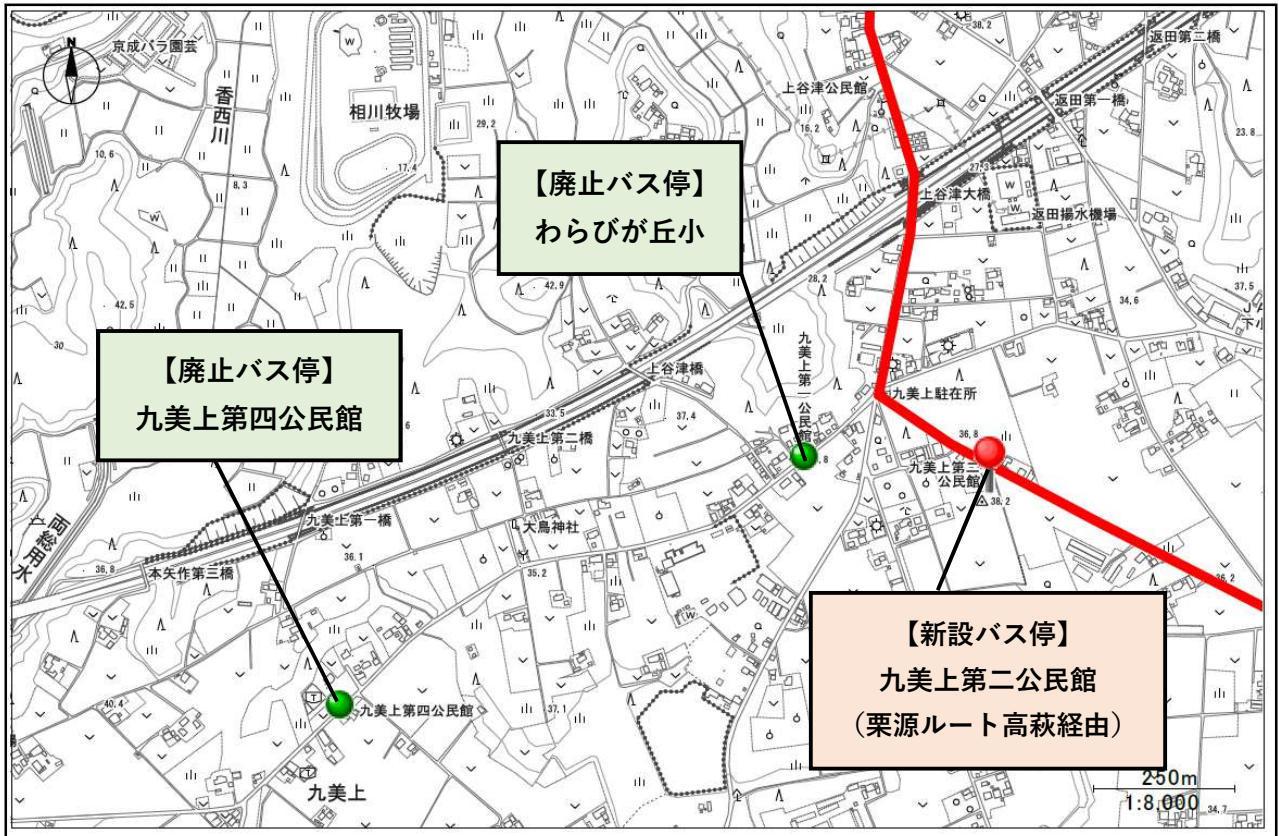

## 【北2丁目】

## 【台深中央】

## 【台深公民館】

## 【本矢作新田】

●新設（廃止）バス停地図

【本矢作新田公民館】

【大崎新田公会堂】

●移管バス停地図

10月1日から福田ルートではご利用できません。

栗源ルート（沢経由）（月・木曜日運行）でご利用できます。

【天宮神社】