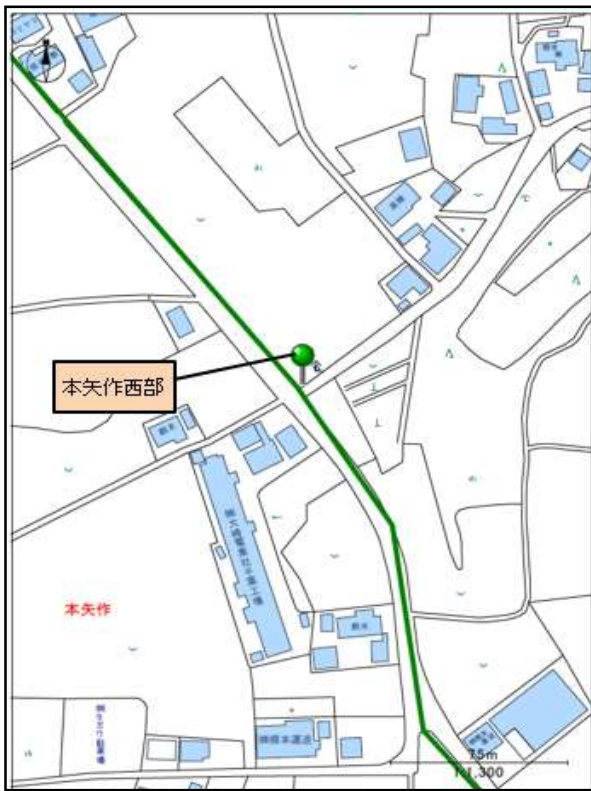

## 【北2丁目】

## 【おおさき区民館】

●新設バス停地図

【白幡神社】

【大崎第二】

【本矢作西部】

【福田中央】

# ●新設バス停地図