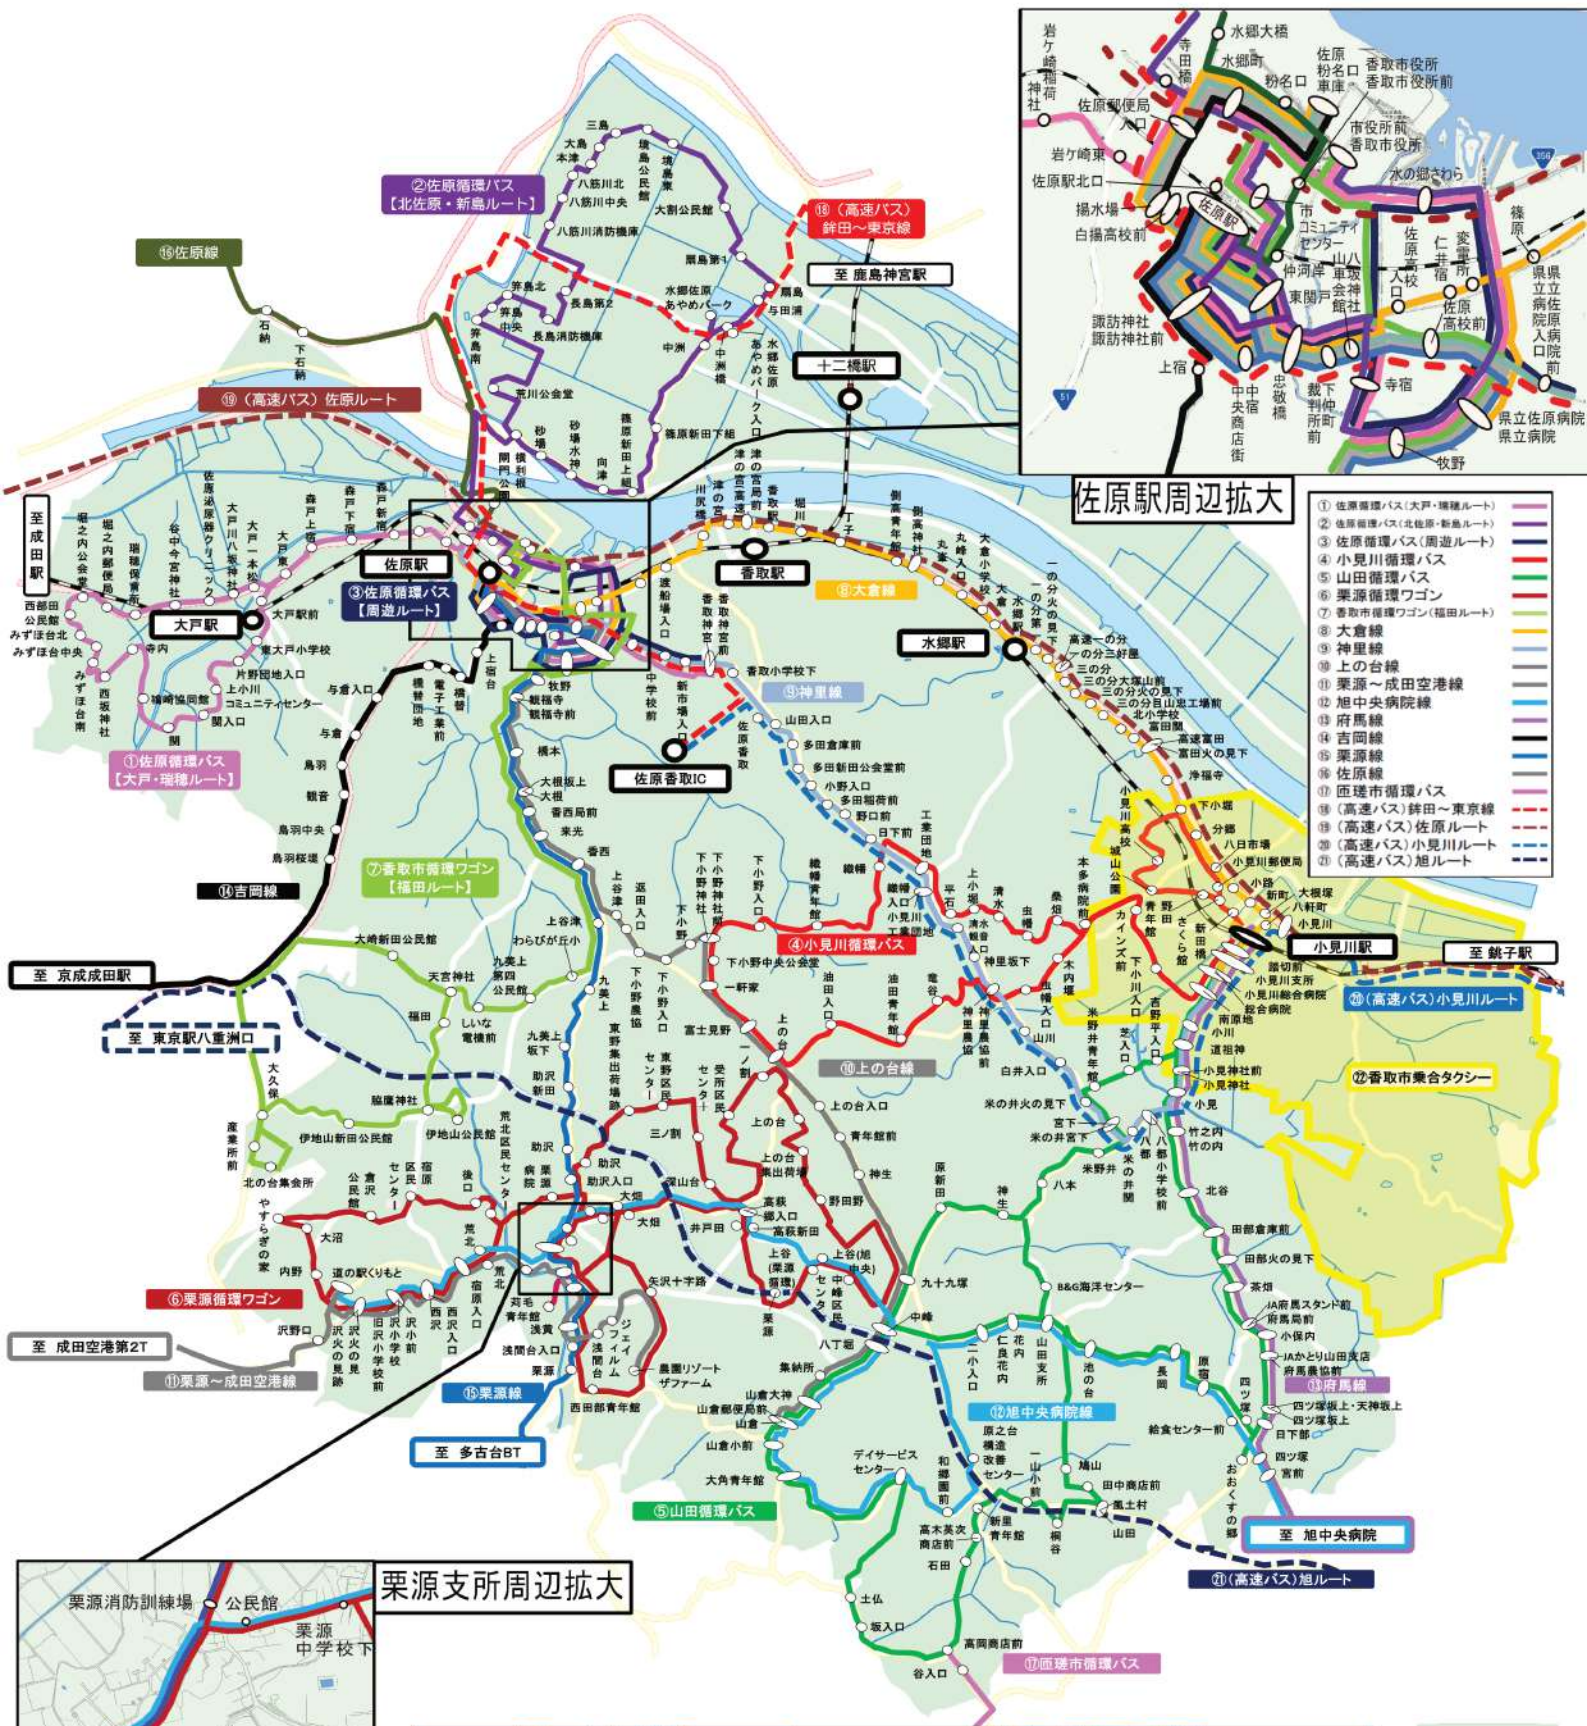

香取市公共交通マップ (2021年4月現在)

タクシー会社 連絡先		
社名	住所	電話番号
北総自動車	佐原口2028-69	52-4300
相互自動車	小見川195-2	82-3220
京成タクシー成田小見川営業所	小見川1302-5	82-1126
府馬タクシー	小見川123-6	78-2257
神崎交通	大戸川84-11	72-3030

タクシー料金
 初乗: 500円 (1.27kmまで)
 加算: 100円 (263mごと)

循環バス・路線バス 連絡先		
路線	連絡先	電話番号
佐原循環バス(大戸・瑞穂ルート)	千葉交通多古営業所	0479-76-3487
上の台線、栗源～成田空港線		
旭中央病院線、匝瑳市循環バス	千葉交通成田営業所	0476-22-0783
佐原循環バス(北佐原・新島ルート)		
佐原循環バス(周遊ルート)、吉岡線	千葉交通銚子営業所	0479-22-8486
小見川循環バス、山田循環バス		
大倉線、神里線、府馬線	香取市企画政策課	0478-50-1206
栗源循環ワゴン	都市交通	0476-98-0100
香取市循環ワゴン(福田ルート・周遊ルート)	JRバス関東 東関東支店	0479-76-3760
栗源線	異進物流	0299-79-2799
佐原線		

高速バスの運行会社は裏面に記載しています

香取市ホームページ「公共交通」のページのコードです。緊急情報や時刻表等が掲載されています。