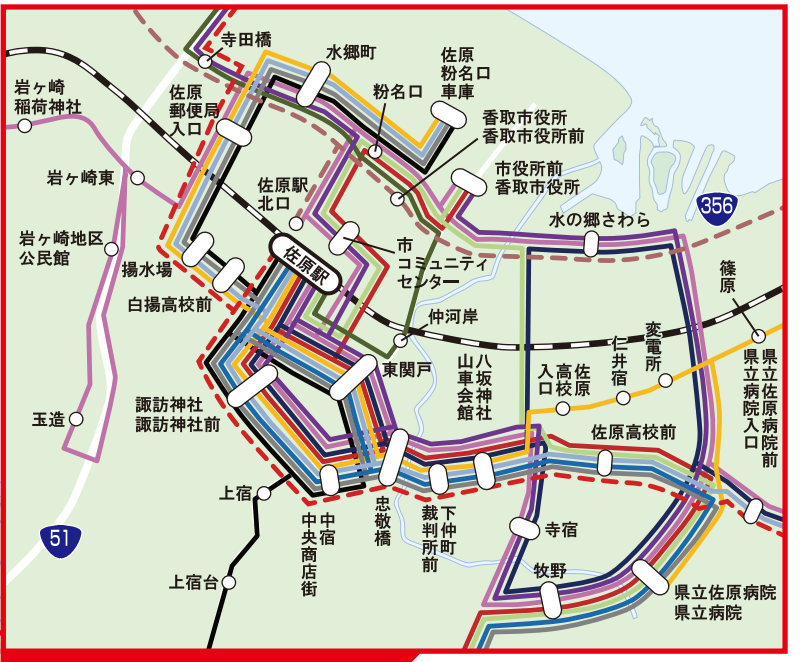

# 香取市公共交通マップ

(2022年3月現在)

- ① 大戸・瑞穂ルート
- ② 北佐原・新島ルート
- ③ 休日周遊ルート
- ④ 小見川・高萩ルート
- ⑤ 小見川・城山ルート
- ⑥ 山田ルート
- ⑦ 栗源ルート(沢経由)
- ⑧ 栗源ルート(高萩経由)
- ⑨ 福田ルート
- ⑩ 横断ルート
- ⑪ 大倉線
- ⑫ 神里線
- ⑬ 上の台線
- ⑭ 栗源～成田空港線
- ⑮ 府馬線
- ⑯ 吉岡線
- ⑰ 栗源線
- ⑱ 佐原線
- ⑲ 匝瑳市循環バス
- ⑳ (高速バス) 銚田～東京線
- ㉑ (高速バス) 佐原ルート
- ㉒ (高速バス) 小見川ルート
- ㉓ (高速バス) 旭ルート
- ㉔ 香取市乗合タクシー

佐原駅～香取市宮間の平日及び土日祝日の時刻表はこちらからご覧ください。

香取市ホームページ「公共交通」のページのコードです。緊急情報や時刻表等が掲載されています。

タクシー会社 連絡先		
社名	住所	電話番号
北総自動車	佐原口2028-69	0478-52-4300
相互自動車	小見川195-2	0478-82-3220
京成タクシー成田小見川営業所	小見川1302-5	0478-82-1126
府馬タクシー	小見川123-6	0478-78-2257
神崎交通	大戸川84-11	0478-72-3030

タクシー料金	
初乗: 500円(1.27kmまで)	
加算: 100円(263mごと)	

循環バス・路線バス 連絡先		
路線	連絡先	電話番号
大戸・瑞穂ルート、横断ルート	千葉交通多古営業所	0479-76-3487
上の台線、栗源～成田空港線		
匝瑳市循環バス	千葉交通成田営業所	0476-22-0783
北佐原・新島ルート、休日周遊ルート		
吉岡線	千葉交通銚子営業所	0479-22-8486
小見川(高萩・城山)ルート、山田ルート		
大倉線、神里線、府馬線	ジェイアールバス関東 東関東支店	0479-76-3760
栗源ルート(沢経由・高萩経由)		
栗源線	都市交通	0476-98-0100
福田ルート・平日周遊ルート		
佐原線	晃進物流	0299-79-2799

高速バスの運行会社は裏面に記載しています