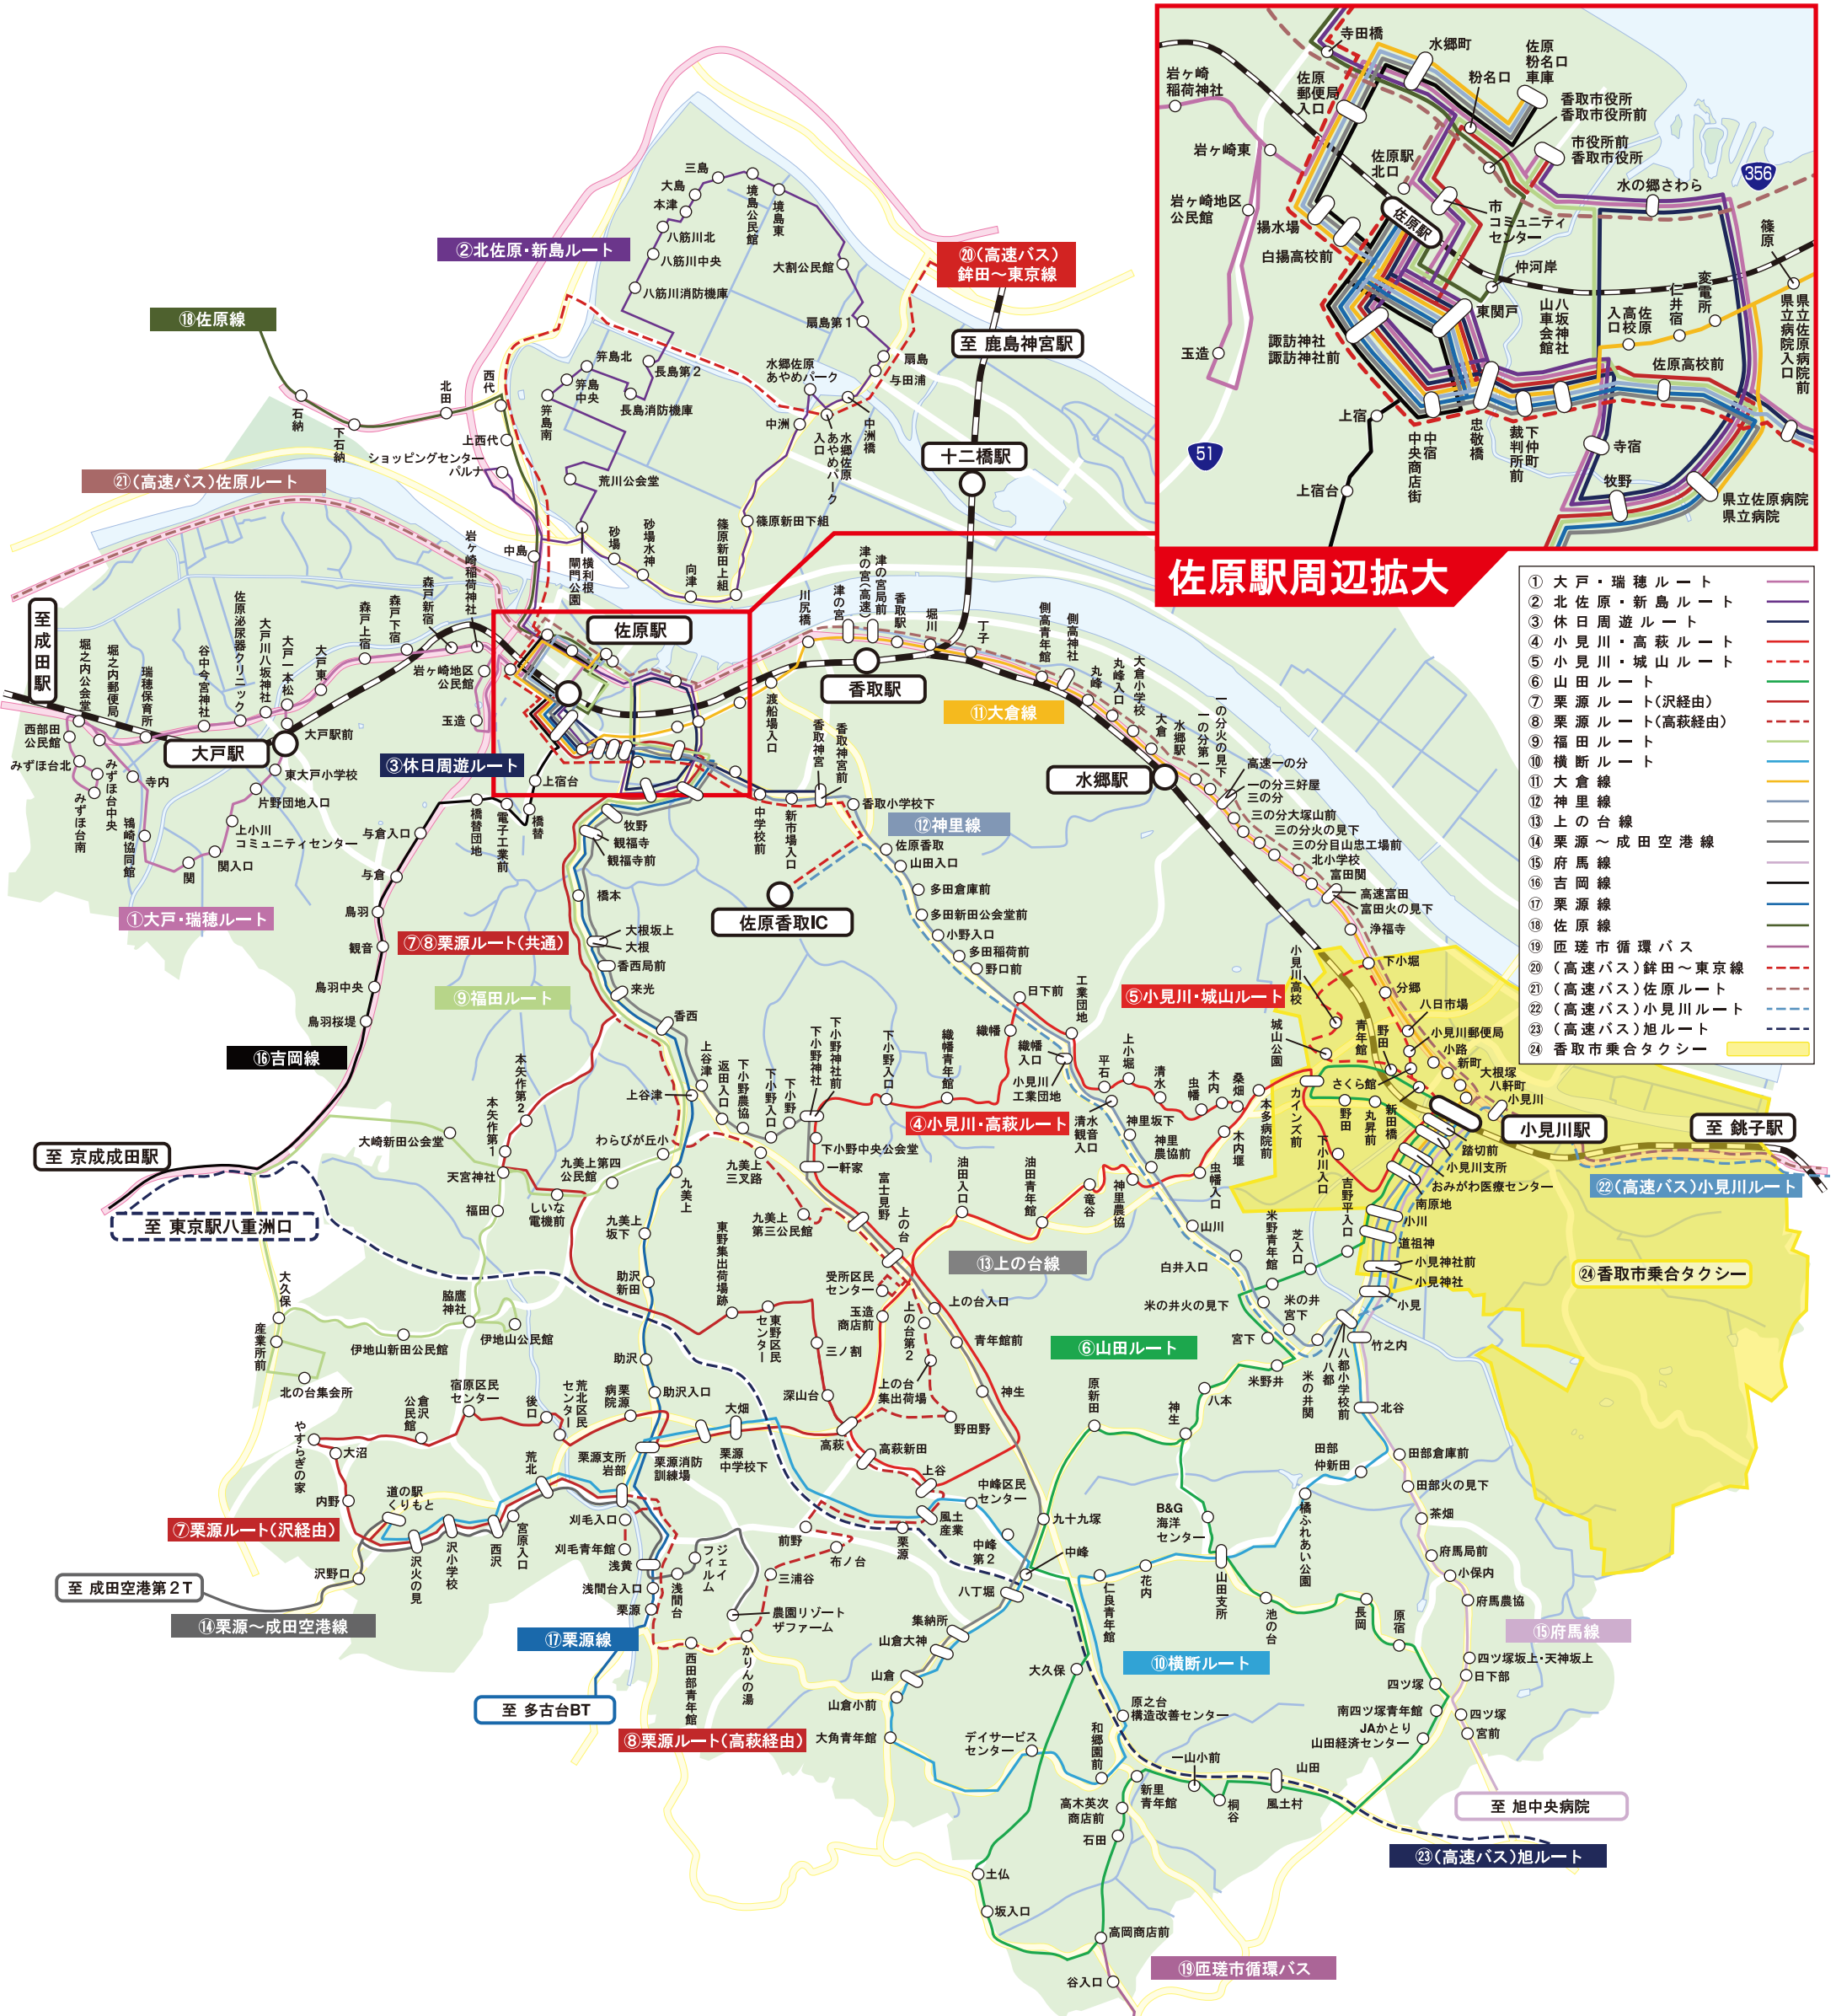

# 香取市公共交通マップ

(2022年3月現在)

- ① 大戸・瑞穂ルート
- ② 北佐原・新島ルート
- ③ 休日周遊ルート
- ④ 小見川・高萩ルート
- ⑤ 小見川・城山ルート
- ⑥ 山田ルート
- ⑦ 栗源ルート(沢経由)
- ⑧ 栗源ルート(高萩経由)
- ⑨ 福田ルート
- ⑩ 横断ルート
- ⑪ 大倉線
- ⑫ 神里線
- ⑬ 上の台線
- ⑭ 栗源～成田空港線
- ⑮ 府馬線
- ⑯ 吉岡線
- ⑰ 栗源線
- ⑱ 佐原線
- ⑲ 匝瑳市循環バス
- ⑳ (高速バス) 銚田～東京線
- ㉑ (高速バス) 佐原ルート
- ㉒ (高速バス) 小見川ルート
- ㉓ (高速バス) 旭ルート
- ㉔ 香取市乗合タクシー

佐原駅～香取市宮間の平日及び土日祝日の時刻表はこちらからご覧ください。

香取市ホームページ「公共交通」のページのコードです。緊急情報や時刻表等が掲載されています。

タクシー会社 連絡先		
社名	住所	電話番号
北総自動車	佐原口2028-69	0478-52-4300
相互自動車	小見川195-2	0478-82-3220
京成タクシー成田小見川営業所	小見川1302-5	0478-82-1126
府馬タクシー	小見川123-6	0478-78-2257
神崎交通	大戸川84-11	0478-72-3030

タクシー料金	
初乗: 500円(1.27kmまで)	
加算: 100円(263mごと)	

循環バス・路線バス 連絡先		
路線	連絡先	電話番号
大戸・瑞穂ルート、横断ルート	千葉交通多古営業所	0479-76-3487
上の台線、栗源～成田空港線		
匝瑳市循環バス	千葉交通成田営業所	0476-22-0783
北佐原・新島ルート、休日周遊ルート		
吉岡線	千葉交通銚子営業所	0479-22-8486
小見川(高萩・城山)ルート、山田ルート		
大倉線、神里線、府馬線	ジェイアールバス関東 東関東支店	0479-76-3760
栗源ルート(沢経由・高萩経由)		
栗源線	都市交通	0476-98-0100
福田ルート・平日周遊ルート		
佐原線	晃進物流	0299-79-2799

高速バスの運行会社は裏面に記載しています