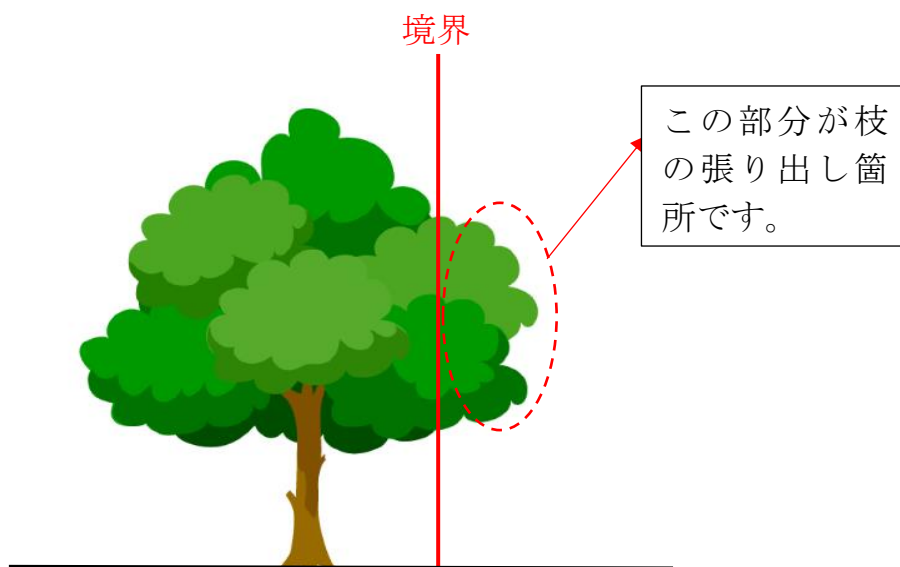

張り出し枝の管理をお願いします。

香取市役所 土木課

道路や歩道に枝木が張り出して、通行の支障となっている箇所が見受けられます。

張り出した枝木により歩行者や車両が接触する事故が発生した場合には樹木の所有者が責任を負うことがございます。

樹木の所有者並びに土地所有者の皆さまには、事故を未然に防ぐために樹木の伐採をお願いします。

ご理解ご協力お願いいたします。

問合せ先 佐原・栗源地区 土木課管理用地1班 電話 0478-50-1215