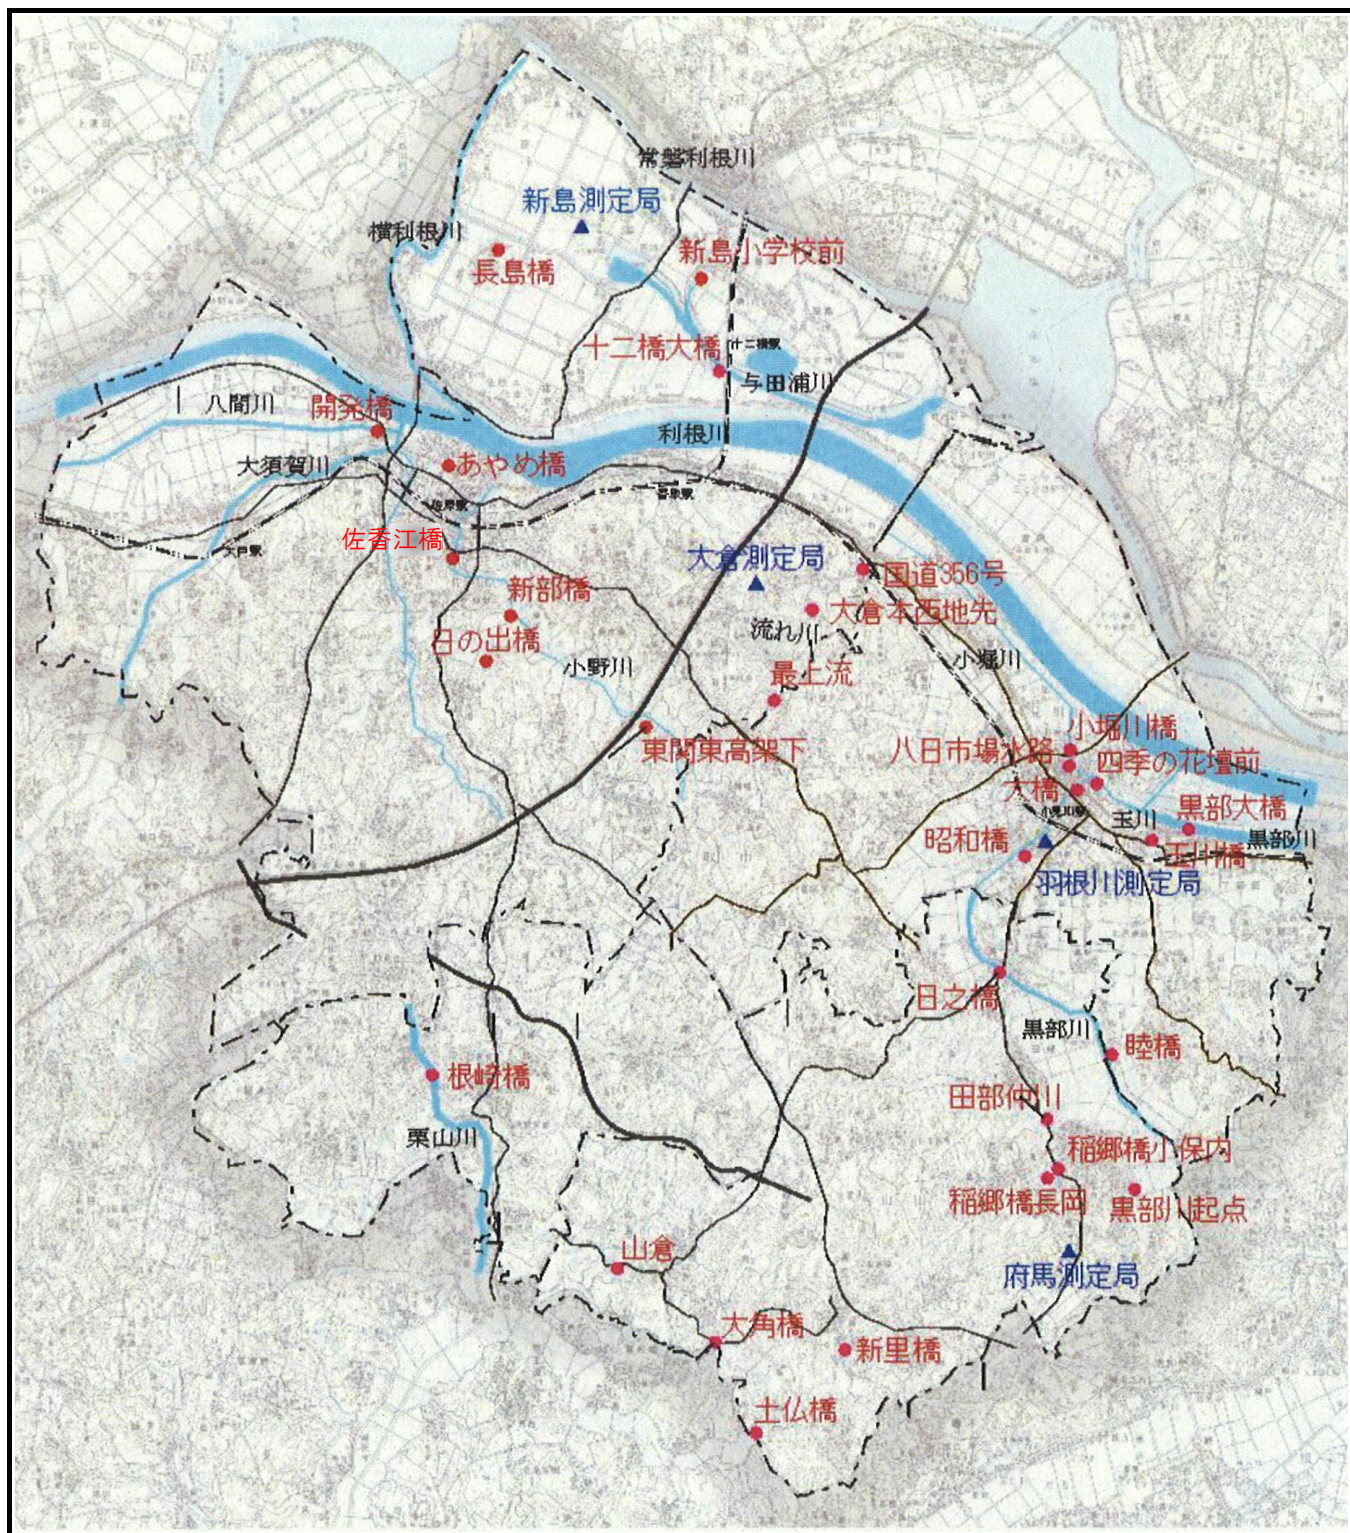

# 香取市公共用水域水質調査地点位置図

凡 例	
●	水質調査地点