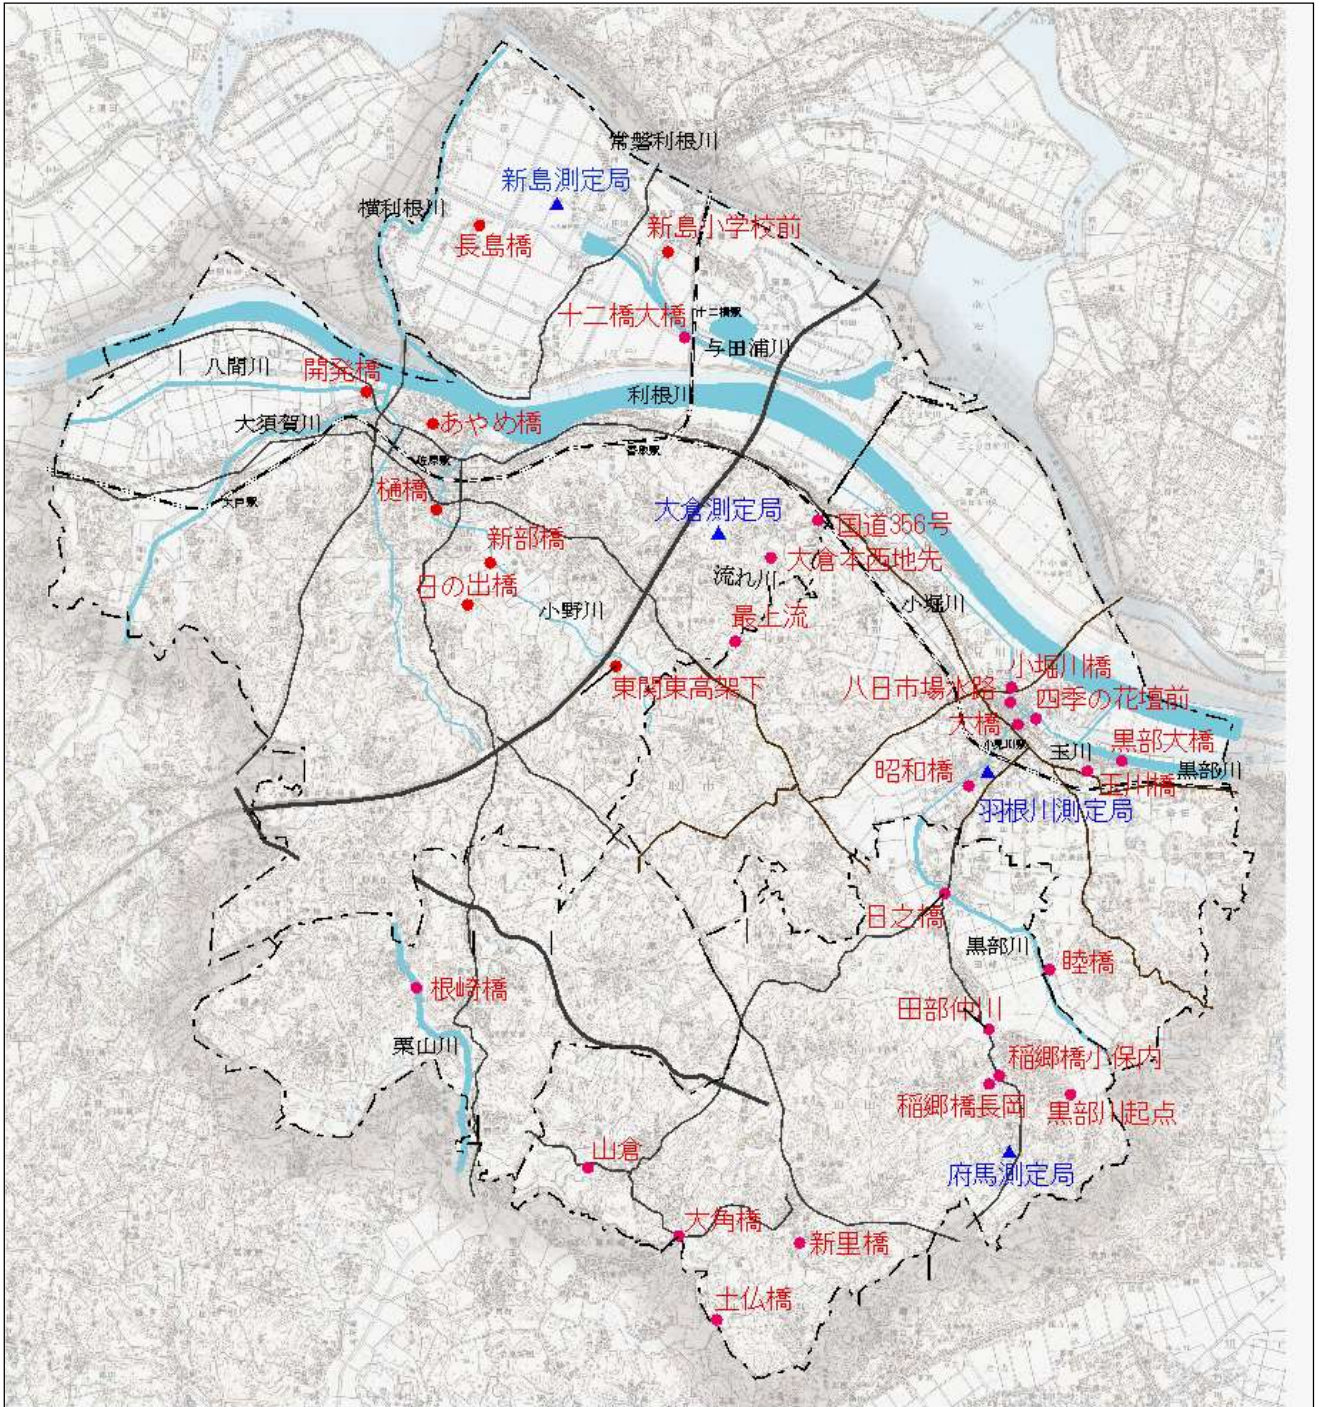

# 公共用水域水質及び大気調査地点位置図

香取市環境安全課

水質測定地点及び大気測定地点

凡例	
●	水質測定地点
▲	大気測定地点