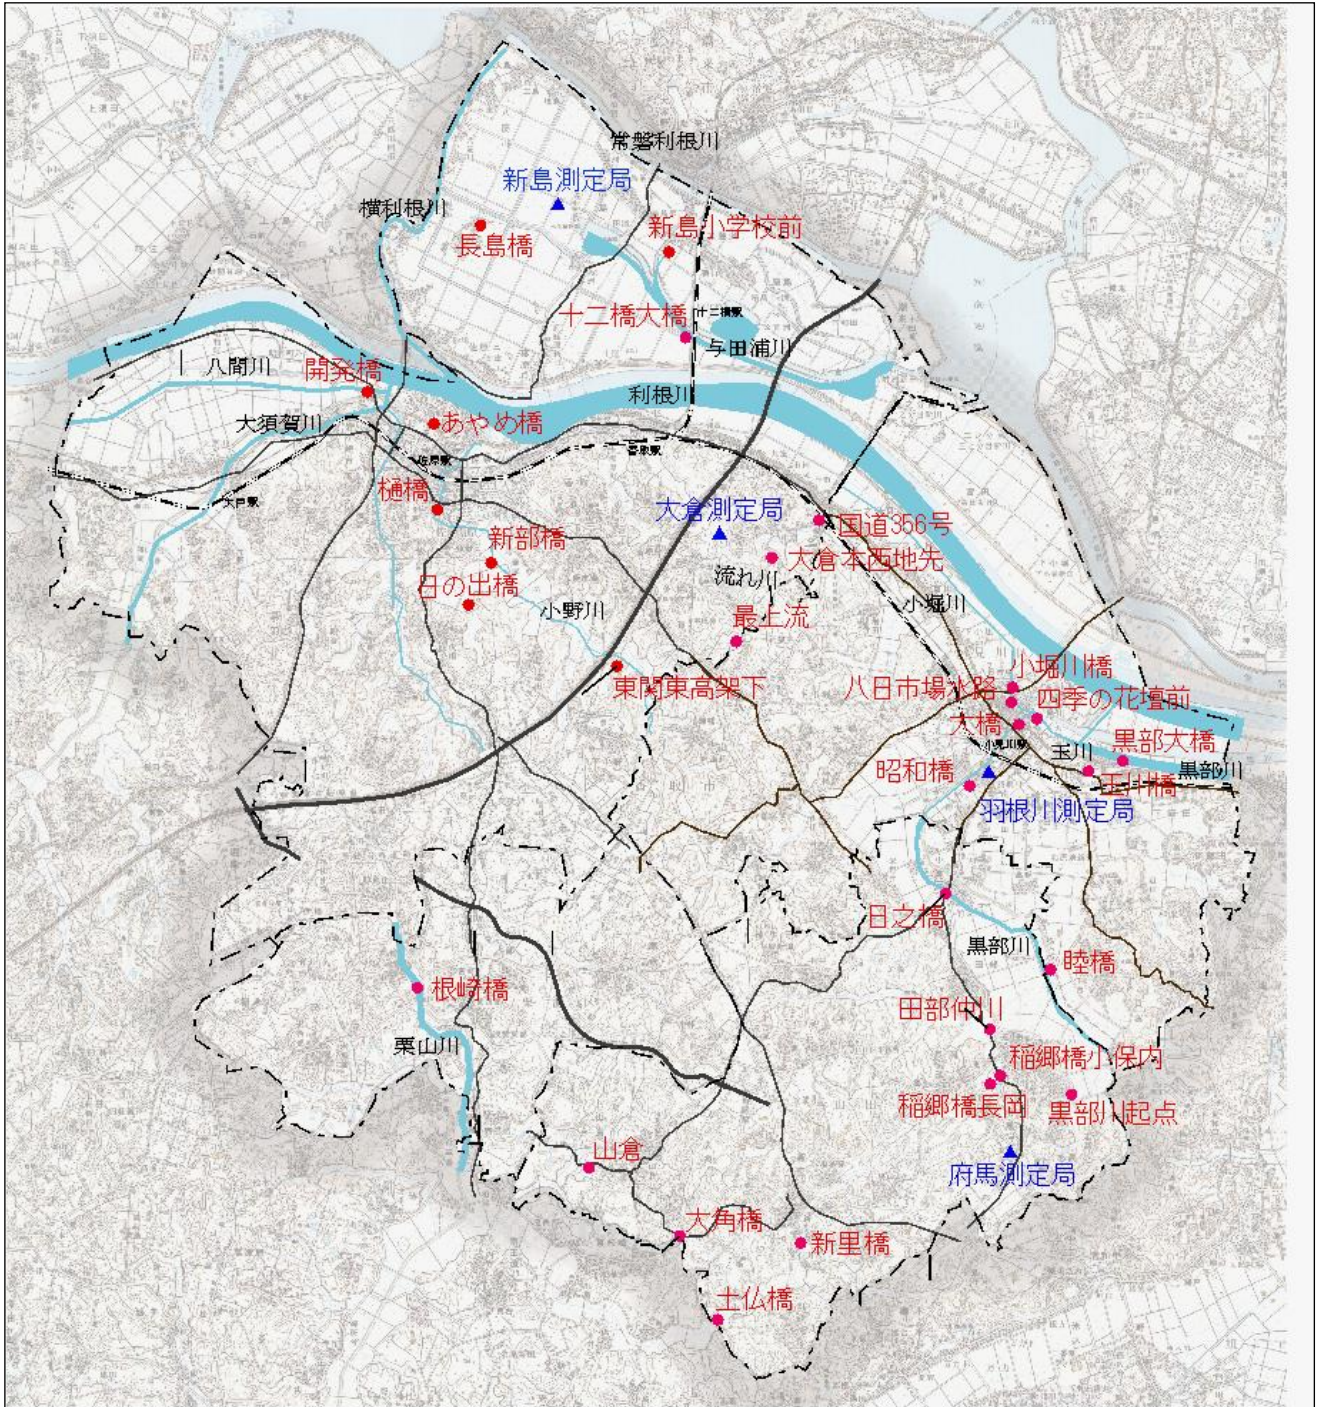

公共用水域水質及び大気調査地点位置図

香取市環境安全課

水質測定地点及び大気測定地点

凡例	
●	水質測定地点
▲	大気測定地点