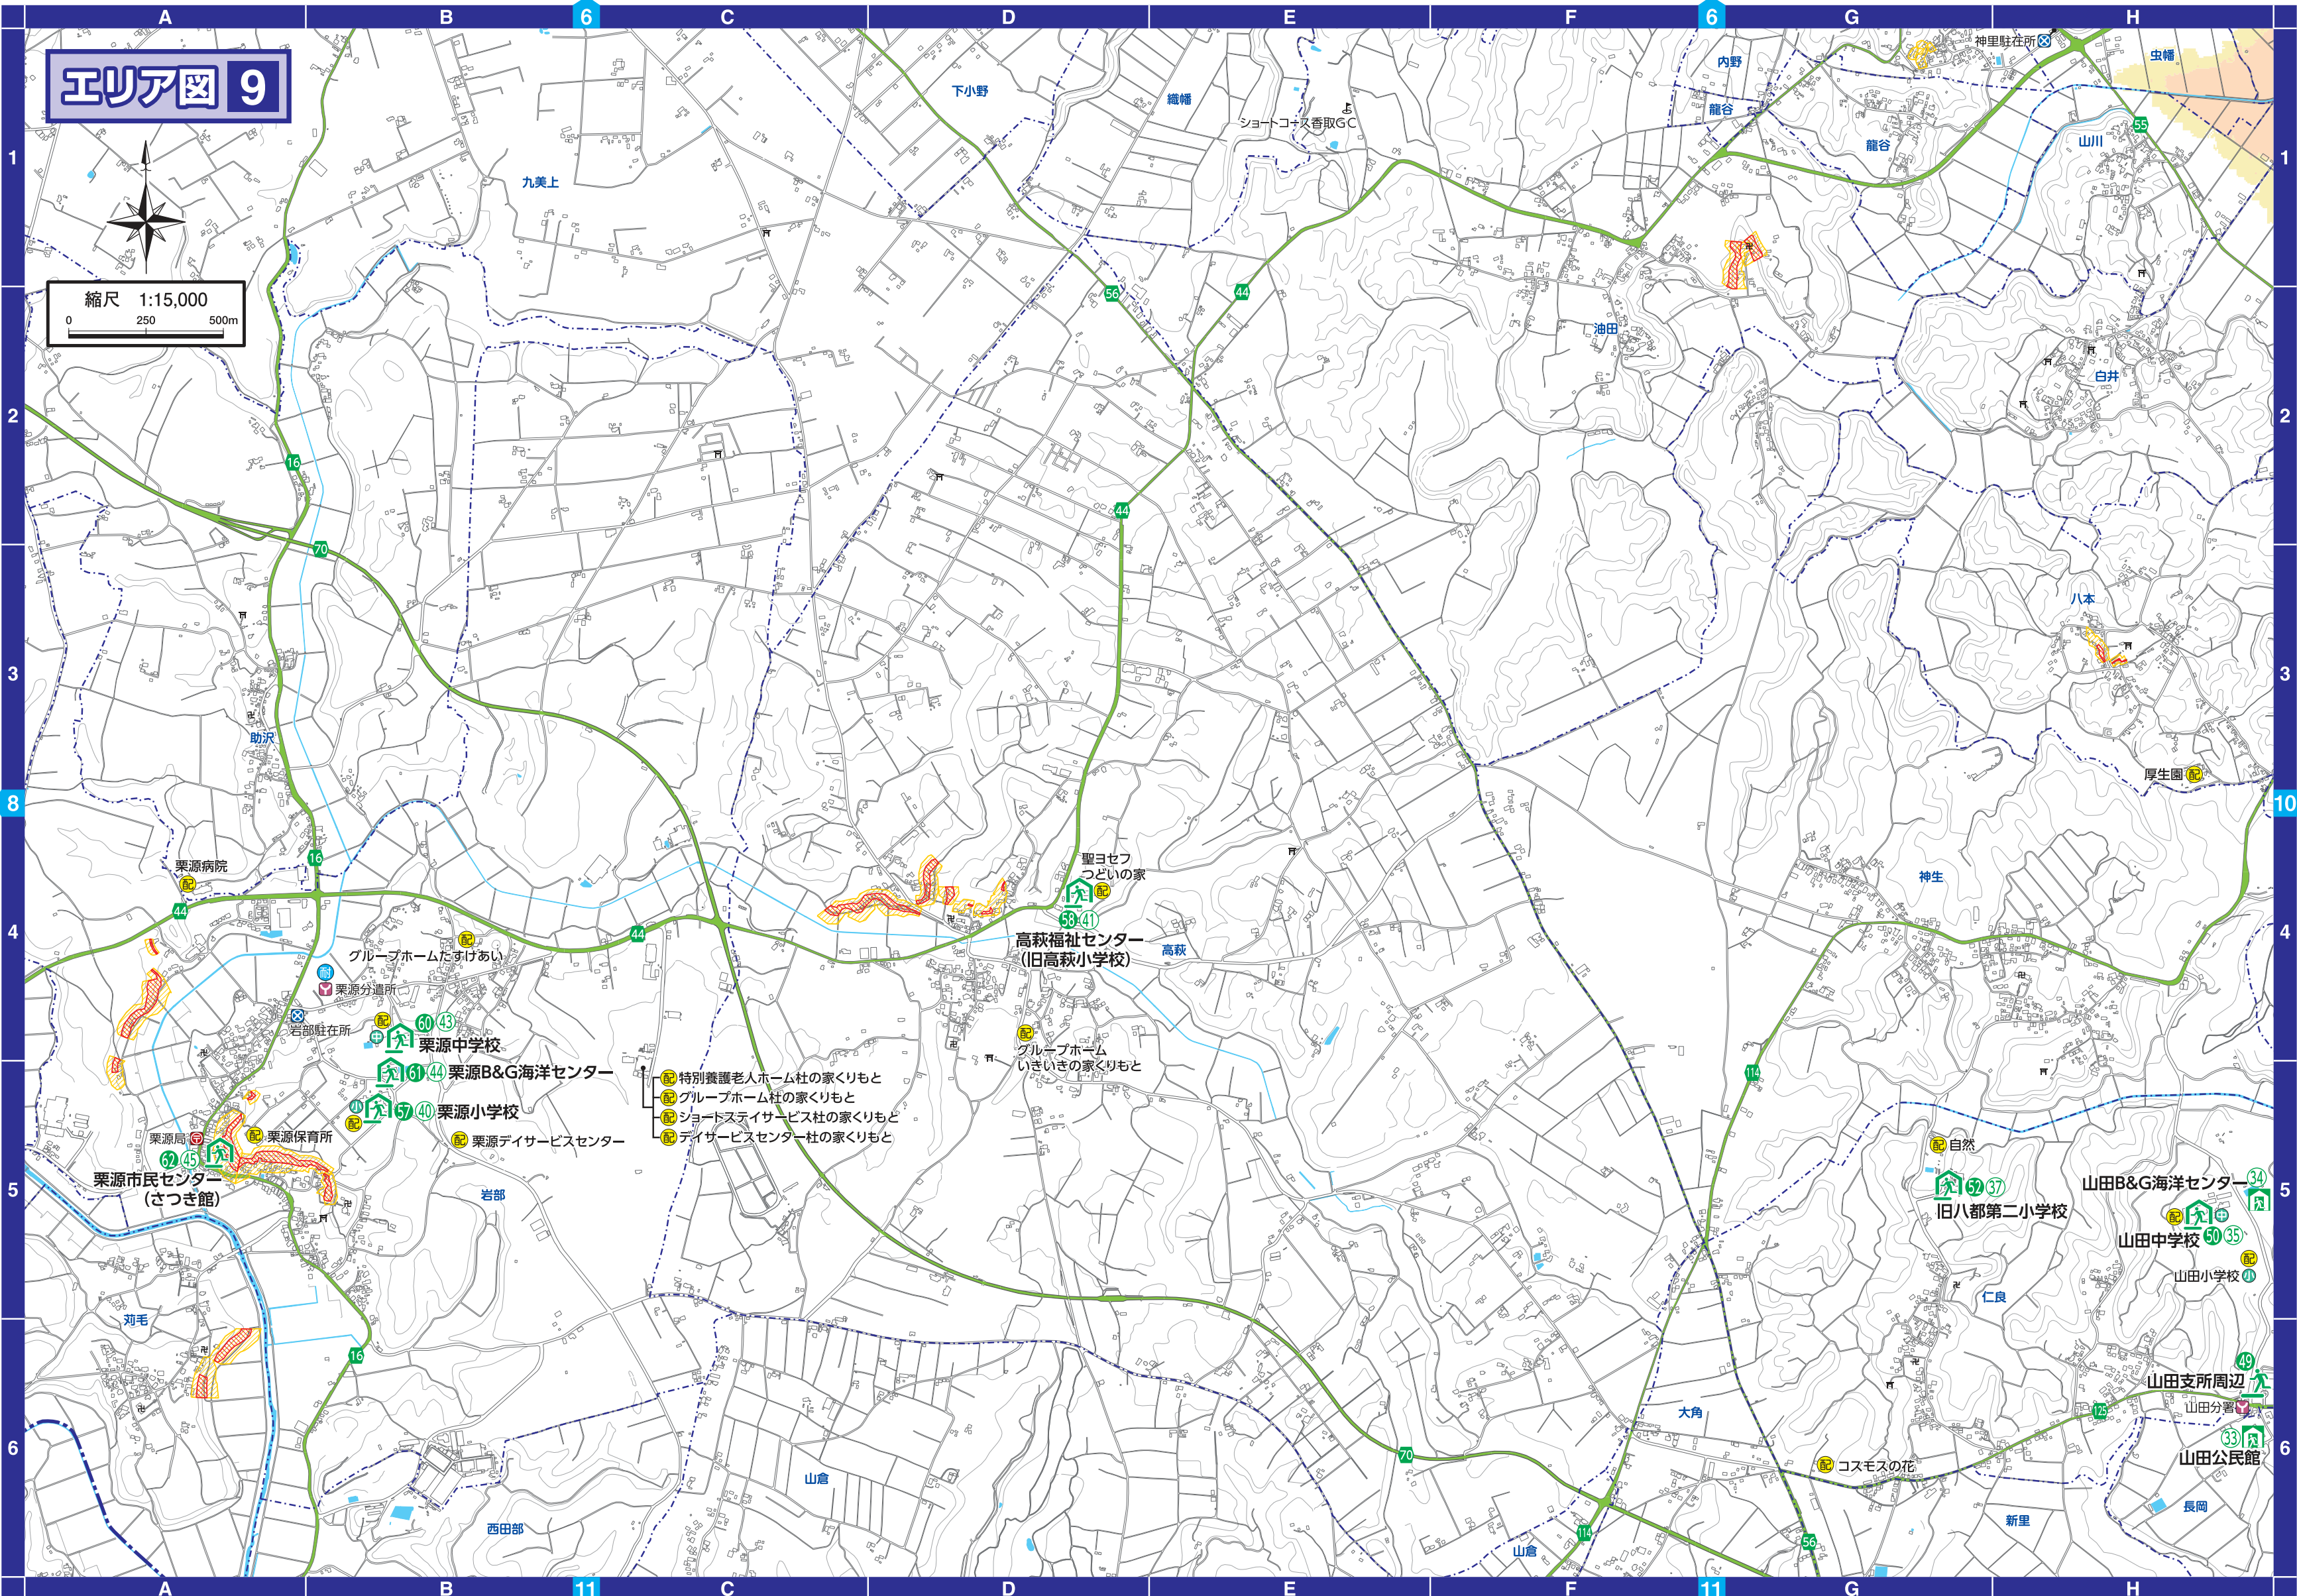

エリア図 9

縮尺 1:15,000
0 250 500m

- 特別養護老人ホーム社の家くりもと
- グループホーム社の家くりもと
- ショートステイサービス社の家くりもと
- デイサービスセンター社の家くりもと