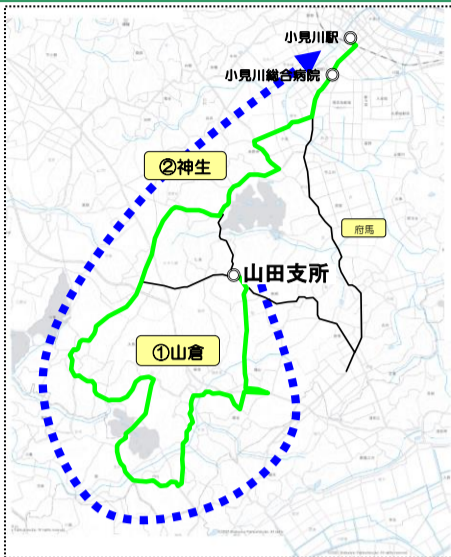

山田循環バス主要停留所改正時刻表

(平成28年4月1日改正)

山田循環バスのこれまでの利用状況や、小見川駅での電車への（電車からの）乗り継ぎを考慮し、【平成28年4月1日（金）から】、循環バスの時刻表を改正します。

※運行ルート・バス停等に変更はありません。詳しくは裏面をご覧ください。

バス路線の維持・確保のためには、地域の皆さんに積極的にバス（公共交通）を利用していただく必要があります。生活の足を守るため、皆様の積極的なご利用をお願いします。

①山倉線（九十九塚経由）

【第1便】

主要停留所名	時刻
支↓山倉↓九十九塚↓小見川駅	
山田支所	6:25
新里青年館前	6:36
高岡商店前（小川）	6:41
山倉郵便局前	6:52
九十九塚	6:58
神生	7:01
米野井青年館	7:05
小見川総合病院	7:11
小見川駅	7:15

●運行ルート

山田支所から、山倉・九十九塚を経由し、小見川駅へ向かいます。

●運行時刻

時刻の変更はありません。

②山倉・府馬循環線（海洋センター経由）

【第2便】（変更あり）

主要停留所名	時刻
駅↓海洋センター↓山倉↓府馬↓小見川駅	
小見川駅	7:25
小見川総合病院	7:29
米野井青年館	7:35
B&G海洋センター	7:39
山田支所	7:41
新里青年館	7:52
高岡商店前（小川）	7:57
山倉郵便局前	8:08
中峰	8:13
山田支所	8:18
四ツ塚	8:24
JA府馬スタンド前	8:29
小見川総合病院	8:39
小見川駅	8:43

●運行ルート

小見川駅から米野井・B&G海洋センターを経由し、山田支所へ向かいます。その後、山倉・府馬を経由し、小見川総合病院・小見川駅へ向かいます。

●運行時刻

鉄道との接続に配慮し、時刻表の変更を行います。

③神生循環線（海洋センター・九十九塚経由）

【第3便】

主要停留所名	時刻
駅↓海洋センター↓九十九塚↓小見川駅	
小見川駅	10:00
小見川総合病院	10:05
米野井青年館	10:11
B&G海洋センター	10:15
山田支所	10:19
九十九塚	10:24
神生	10:27
米野井青年館	10:30
小見川総合病院	10:36
小見川駅	10:40