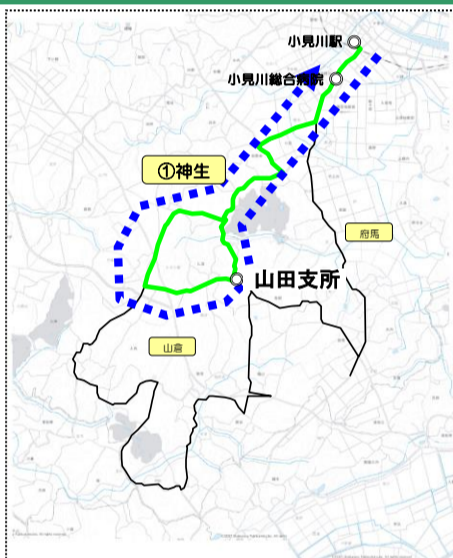

【第2便】（変更あり）

主要停留所名	時刻
駅↓海洋センター↓山倉↓府馬↓小見川駅	
小見川駅	7:25
小見川総合病院	7:29
米野井青年館	7:35
B&G海洋センター	7:39
山田支所	7:41
新里青年館	7:52
高岡商店前（小川）	7:57
山倉郵便局前	8:08
中峰	8:13
山田支所	8:18
四ツ塚	8:24
JA府馬スタンド前	8:29
小見川総合病院	8:39
小見川駅	8:43

●運行ルート

小見川駅から米野井・B&G海洋センターを経由し、山田支所へ向かいます。その後、山倉・府馬を経由し、小見川総合病院・小見川駅へ向かいます。

●運行時刻

鉄道との接続に配慮し、時刻表の変更を行います。

③神生循環線（海洋センター・九十九塚経由）

【第3便】

主要停留所名	時刻
駅↓海洋センター↓九十九塚↓小見川駅	
小見川駅	10:00
小見川総合病院	10:05
米野井青年館	10:11
B&G海洋センター	10:15
山田支所	10:19
九十九塚	10:24
神生	10:27
米野井青年館	10:30
小見川総合病院	10:36
小見川駅	10:40

●運行ルート

小見川駅から、米野井・B&G海洋センターを経由し、山田支所へ向かいます。その後、九十九塚・米野井を経由し、小見川駅へ向かいます。

●運行時刻

時刻の変更はありません。

④府馬・山倉循環線（海洋センター経由）

【第4便】（変更あり）

主要停留所名	時刻
駅↓府馬↓山倉↓海洋センター↓小見川駅	
小見川駅	11:40
小見川総合病院	11:45
JA府馬スタンド前	11:55
四ツ塚	12:00
山田支所	12:08
中峰	12:12
山倉郵便局前	12:17
高岡商店前（小川）	12:28
新里青年館前	12:33
山田支所	12:46
B&G海洋センター	12:48
米野井青年館	12:52
小見川総合病院	12:58
小見川駅	13:02