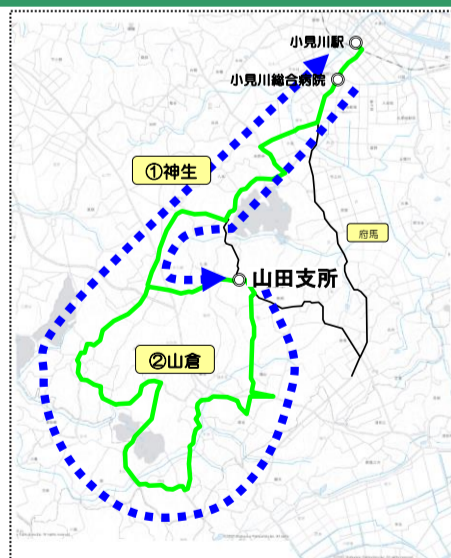

●運行ルート

小見川駅から米野井・B&G海洋センターを経由し、山田支所へ向かいます。その後、山倉・府馬を経由し、小見川総合病院・小見川駅へ向かいます。

●運行時刻

鉄道との接続に配慮し、時刻表の変更を行います。

③神生循環線（海洋センター・九十九塚経由）

【第3便】

主要停留所名	時刻
駅↓海洋センター↓九十九塚↓小見川駅	
小見川駅	10:00
小見川総合病院	10:05
米野井青年館	10:11
B&G海洋センター	10:15
山田支所	10:19
九十九塚	10:24
神生	10:27
米野井青年館	10:30
小見川総合病院	10:36
小見川駅	10:40

●運行ルート

小見川駅から、米野井・B&G海洋センターを経由し、山田支所へ向かいます。その後、九十九塚・米野井を経由し、小見川駅へ向かいます。

●運行時刻

時刻の変更はありません。

④府馬・山倉循環線（海洋センター経由）

【第4便】（変更あり）

主要停留所名	時刻
駅↓府馬↓山倉↓海洋センター↓小見川駅	
小見川駅	11:40
小見川総合病院	11:45
JA府馬スタンド前	11:55
四ツ塚	12:00
山田支所	12:08
中峰	12:12
山倉郵便局前	12:17
高岡商店前（小川）	12:28
新里青年館前	12:33
山田支所	12:46
B&G海洋センター	12:48
米野井青年館	12:52
小見川総合病院	12:58
小見川駅	13:02

●運行ルート

小見川駅から府馬を経由し、山田支所へ向かいます。その後、山倉・B&G海洋センター・米野井を経由し、小見川駅へ向かいます。

●運行時刻

鉄道との接続に配慮し、時刻表の変更を行います。

⑤山倉循環線（九十九塚経由）

【第5便】（変更あり）

主要停留所名	時刻
駅↓九十九塚↓山倉↓神生↓小見川駅	
小見川駅	13:10
小見川総合病院	13:15
米野井青年館	13:21
神生	13:24
九十九塚	13:27
山田支所	13:34
新里青年館前	13:45
高岡商店前（小川）	13:50
山倉郵便局前	14:01
九十九塚	14:07
神生	14:10
米野井青年館	14:13
小見川総合病院	14:19
小見川駅	14:23

●運行ルート

小見川駅から、米野井・九十九塚を経由し、山田支所へ向かいます。その後、山倉・九十九塚を経由し、小見川駅へ向かいます。

●運行時刻

鉄道との接続に配慮し、時刻表の変更を行います。

⑥山倉線（九十九塚経由）

【第6便】

主要停留所名	時刻
駅↓九十九塚↓山倉↓支	
小見川駅	17:40
小見川総合病院	17:45
米野井青年館	17:51
神生	17:54
九十九塚	17:57
山倉郵便局前	18:03
高岡商店前（小川）	18:14
新里青年館前	18:19
山田支所	18:30