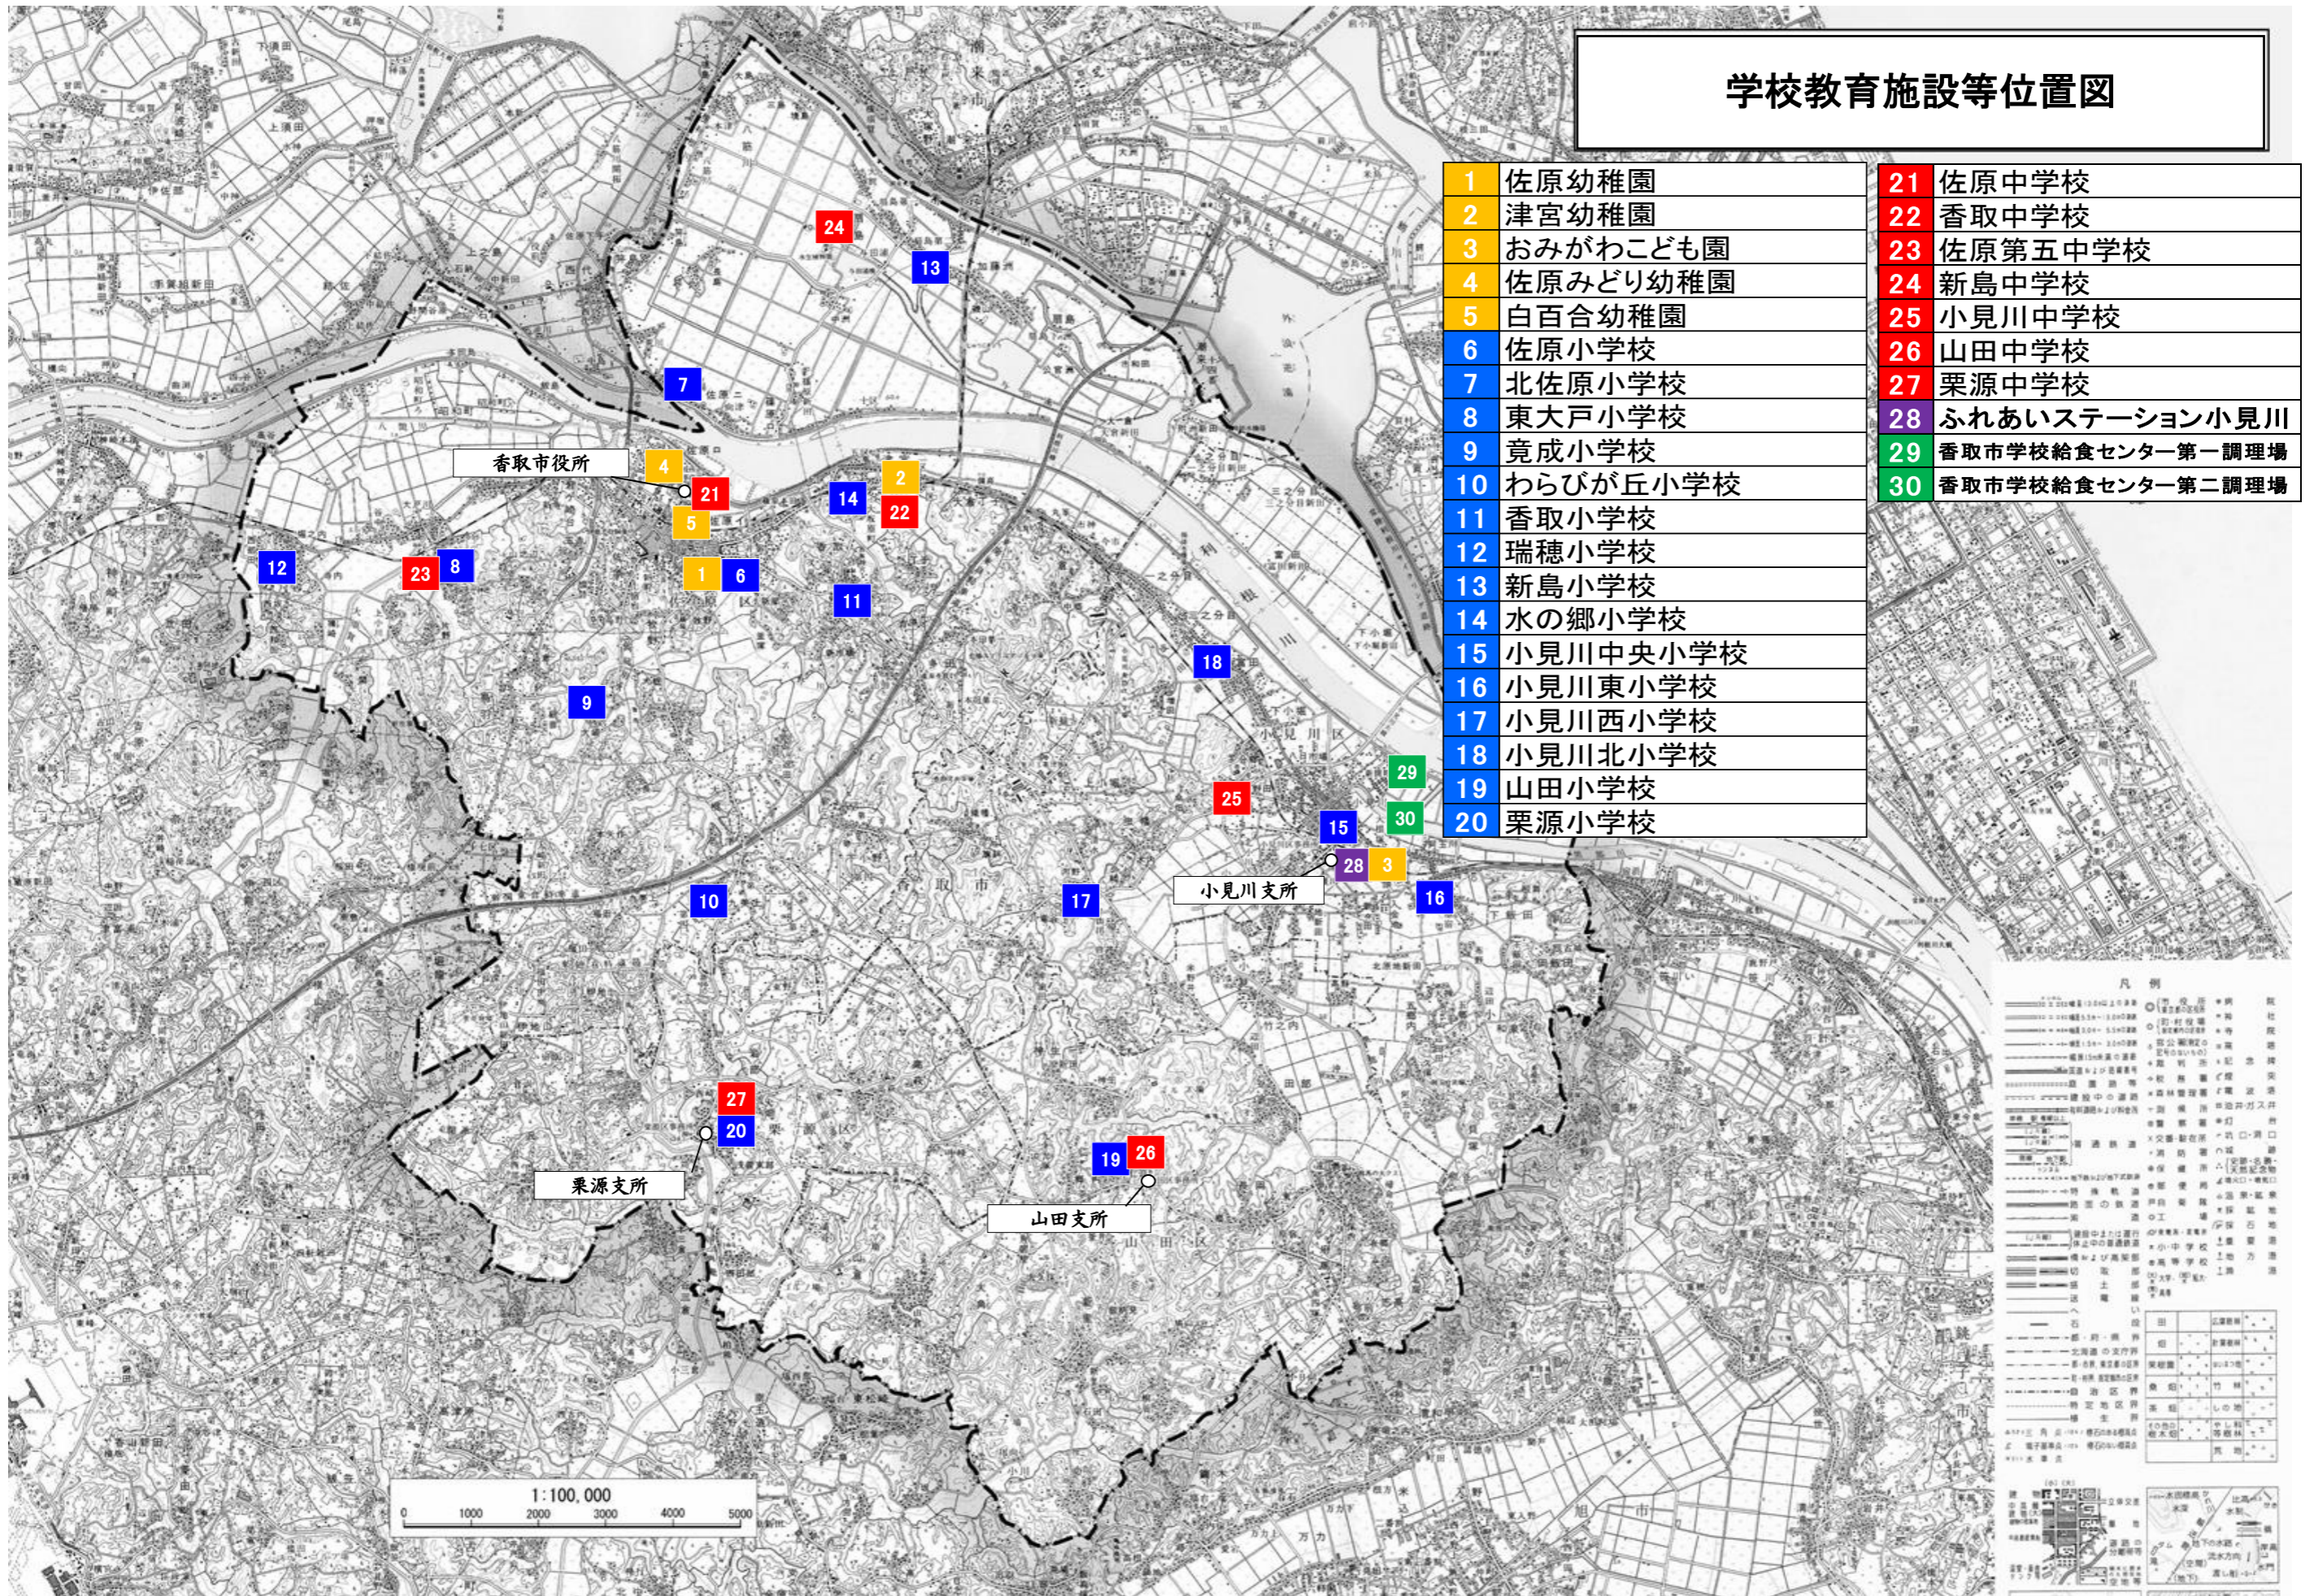

学校教育施設等位置図

- | | | | |
|----|----------|----|------------------|
| 1 | 佐原幼稚園 | 21 | 佐原中学校 |
| 2 | 津宮幼稚園 | 22 | 香取中学校 |
| 3 | おみがわこども園 | 23 | 佐原第五中学校 |
| 4 | 佐原みどり幼稚園 | 24 | 新島中学校 |
| 5 | 白百合幼稚園 | 25 | 小見川中学校 |
| 6 | 佐原小学校 | 26 | 山田中学校 |
| 7 | 北佐原小学校 | 27 | 栗源中学校 |
| 8 | 東大戸小学校 | 28 | ふれあいステーション小見川 |
| 9 | 竟成小学校 | 29 | 香取市学校給食センター第一調理場 |
| 10 | わらびが丘小学校 | 30 | 香取市学校給食センター第二調理場 |
| 11 | 香取小学校 | | |
| 12 | 瑞穂小学校 | | |
| 13 | 新島小学校 | | |
| 14 | 水の郷小学校 | | |
| 15 | 小見川中央小学校 | | |
| 16 | 小見川東小学校 | | |
| 17 | 小見川西小学校 | | |
| 18 | 小見川北小学校 | | |
| 19 | 山田小学校 | | |
| 20 | 栗源小学校 | | |

1:100,000
0 1000 2000 3000 4000 5000

凡例

●	市役所	○	支所
○	幼稚園	○	小学校
○	中学校	○	給食センター
○	こども園	○	公園
○	児童館	○	公民館
○	図書館	○	郵便局
○	公民館	○	神社
○	郵便局	○	寺
○	神社	○	仏教寺院
○	寺	○	基督教会
○	仏教寺院	○	その他
○	基督教会	○	その他
○	その他	○	その他

道路
 国道
 主要地方道
 一般地方道
 支線道路
 未舗装道路
 河川
 一級河川
 二級河川
 池
 湖沼
 公園
 緑地
 農地
 森林
 田圃
 宅地
 商業地
 工業地
 公共施設
 学校
 給食センター
 児童館
 公民館
 郵便局
 神社
 寺
 仏教寺院
 基督教会
 その他