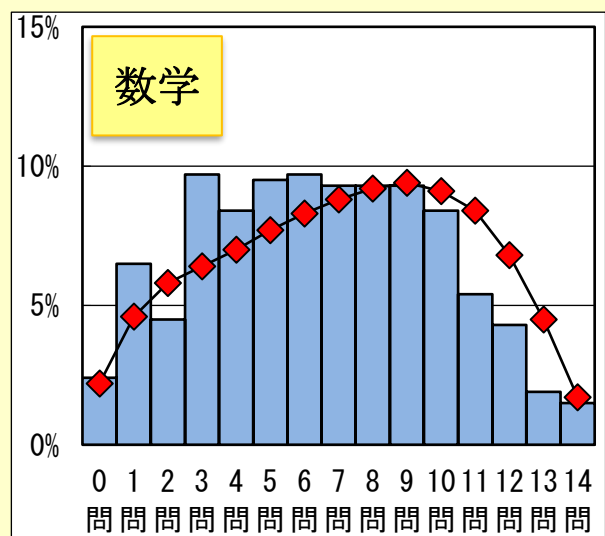

中学校の結果

(注) 調査結果は、学力の特定の一部であり、学校における教育活動の一側面です。

【平均正答率 (%)】

教科	香取市	千葉県(公立)	全国(公立)
国語	68	68	69.0
数学	46	50	51.4
理科	48	48	49.3

【正答数分布グラフ】

平均正答率では、香取市は国語・数学・理科すべての教科で全国(公立)の結果を下回っています。特に数学の結果は、千葉県(公立)と比較して4%、全国(公立)と比較すると5.4%低いことがわかります。

正答数分布グラフでは、特に数学の結果において、下位層の厚さを見取ることができます。