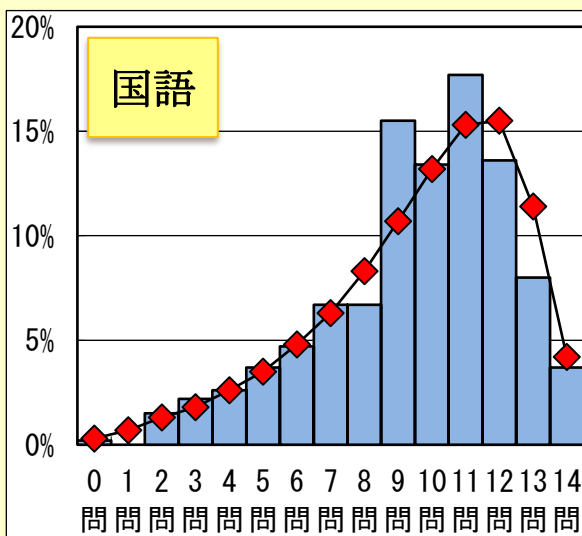

中学校の結果

(注) 調査結果は、学力の特定の一部であり、学校における教育活動の一側面です。

【平均正答率 (%)】

教科	香取市	千葉県(公立)	全国(公立)
国語	68	68	69.0
数学	46	50	51.4
理科	48	48	49.3

【正答数分布グラフ】

平均正答率では、香取市は国語・数学・理科すべての教科で全国(公立)の結果を下回っています。特に数学の結果は、千葉県(公立)と比較して4%、全国(公立)と比較すると5.4%低いことがわかります。

正答数分布グラフでは、特に数学の結果において、下位層の厚さを見取ることができます。