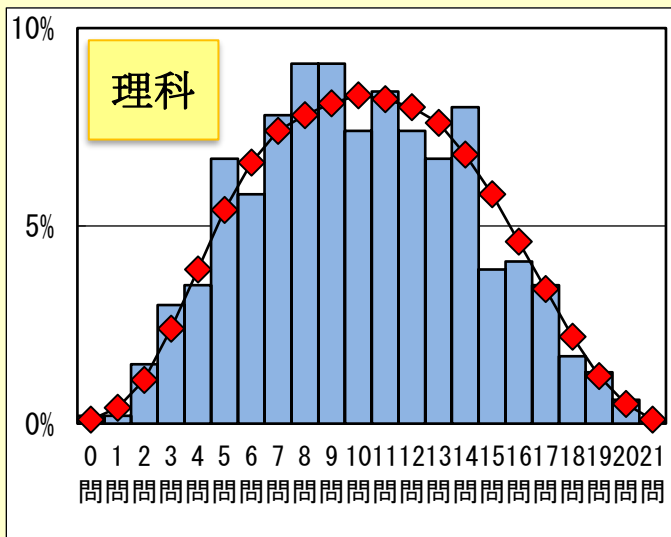

中学校の結果

(注) 調査結果は、学力の特定の一部であり、学校における教育活動の一側面です。

【平均正答率 (%)】

教科	香取市	千葉県(公立)	全国(公立)
国語	68	68	69.0
数学	46	50	51.4
理科	48	48	49.3

【正答数分布グラフ】

平均正答率では、香取市は国語・数学・理科すべての教科で全国(公立)の結果を下回っています。特に数学の結果は、千葉県(公立)と比較して4%、全国(公立)と比較すると5.4%低いことがわかります。

正答数分布グラフでは、特に数学の結果において、下位層の厚さを見取ることができます。